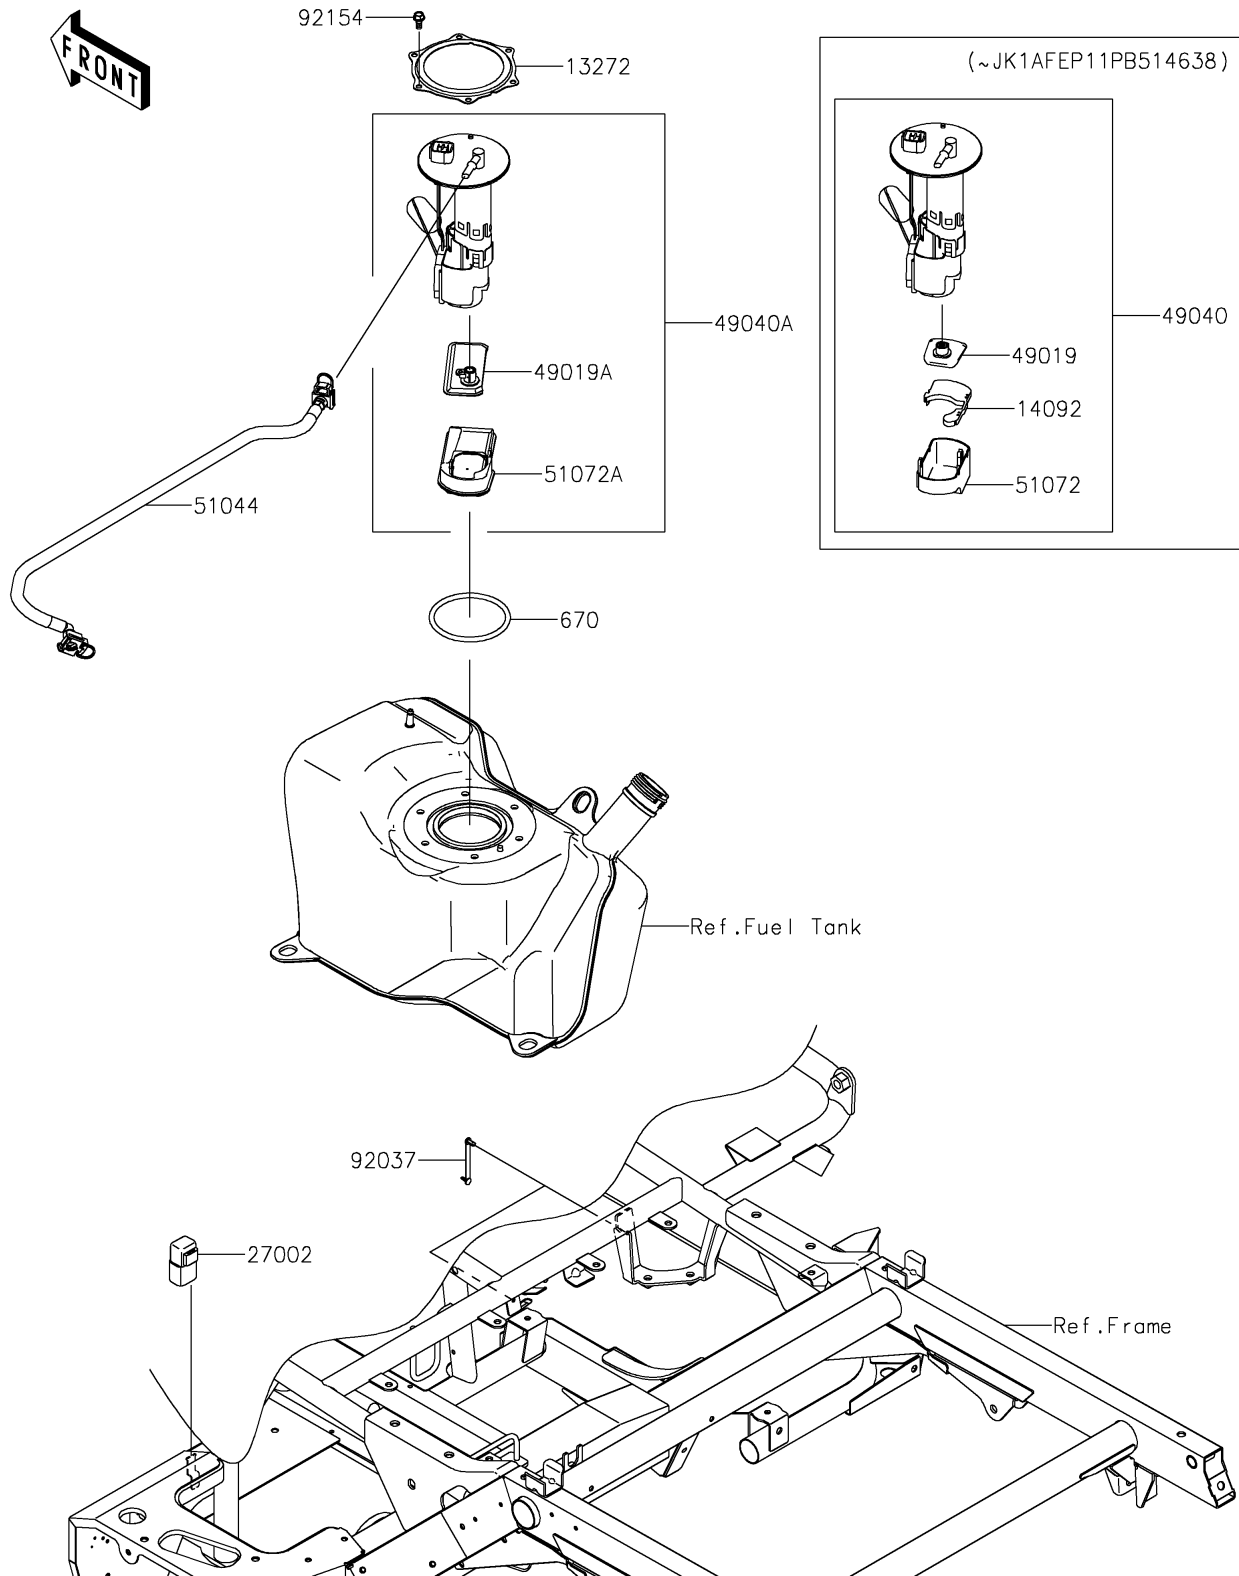

2021 MULE SX™ 4x4 FI

PARTS DIAGRAM

Fuel Pump

E1520

2021 MULE SX™ 4x4 FI

PARTS LIST

Fuel Pump

ITEM NAME

PART NUMBER

QUANTITY
