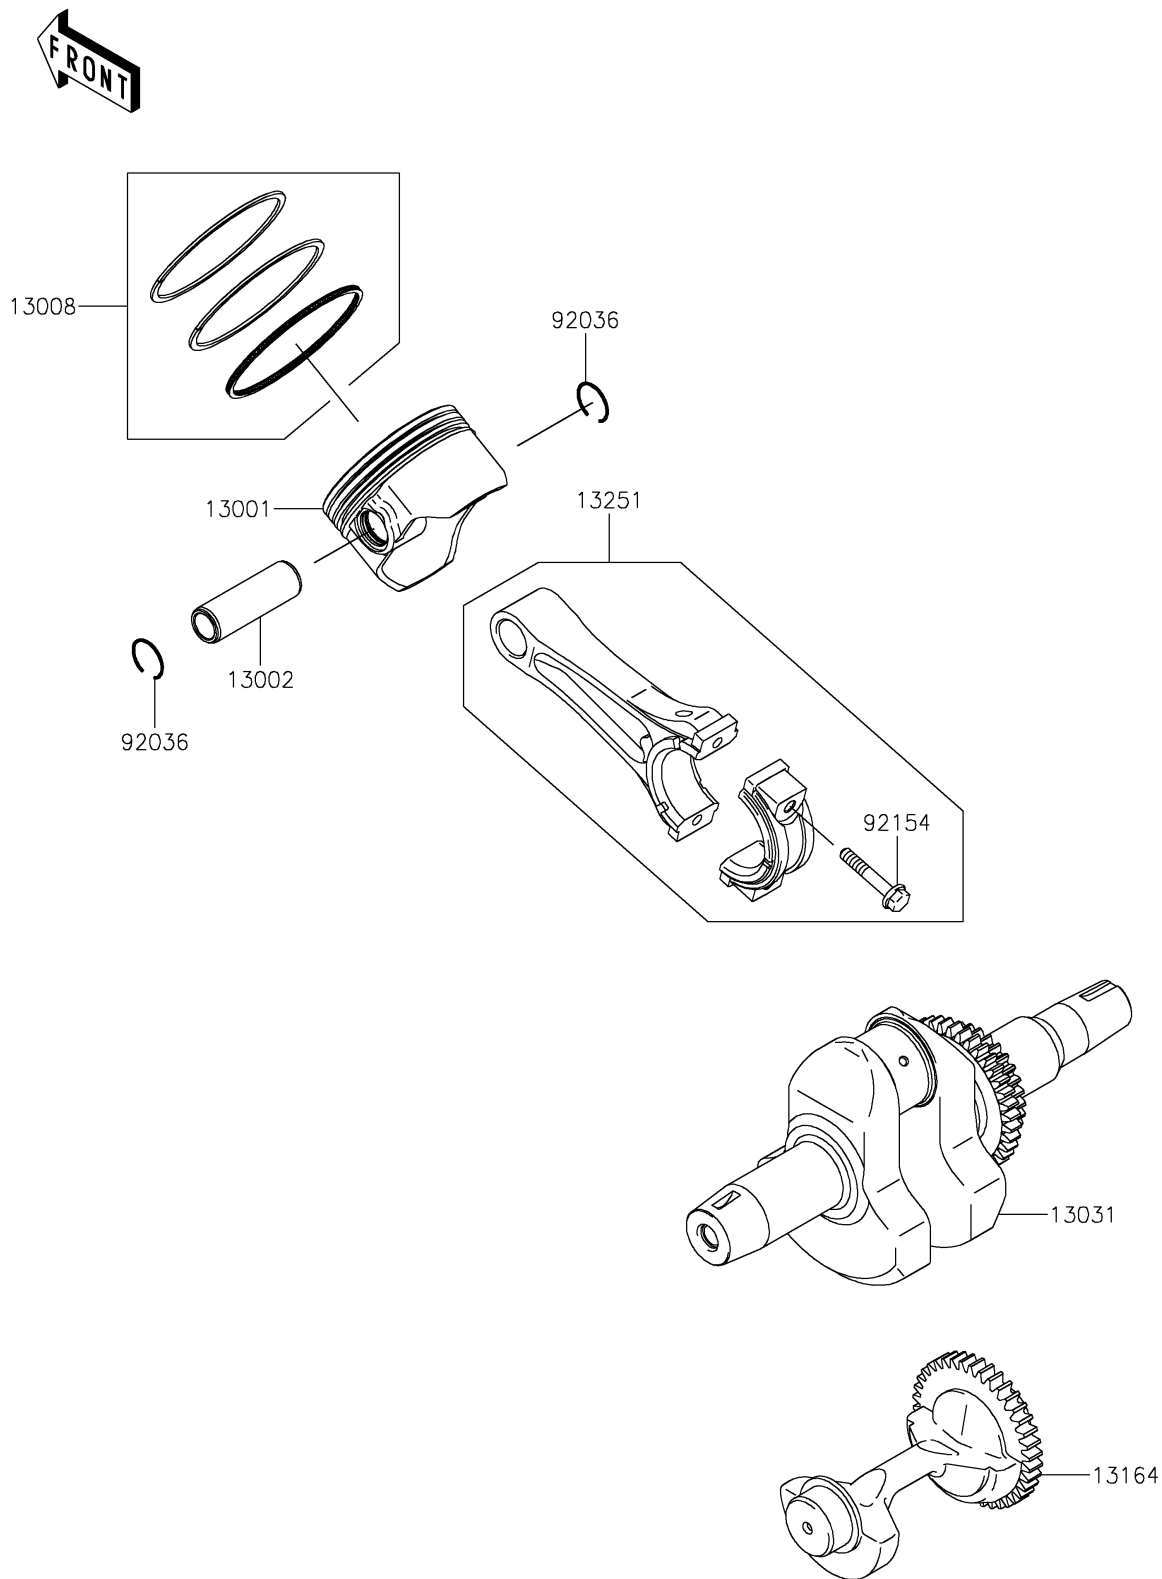

2021 MULE SX™ 4x4 FI

PARTS DIAGRAM Crankshaft/Piston(s)

E1320

2021 MULE SX™ 4x4 FI

PARTS LIST

Crankshaft/Piston(s)

ITEM NAME

PART NUMBER

QUANTITY
