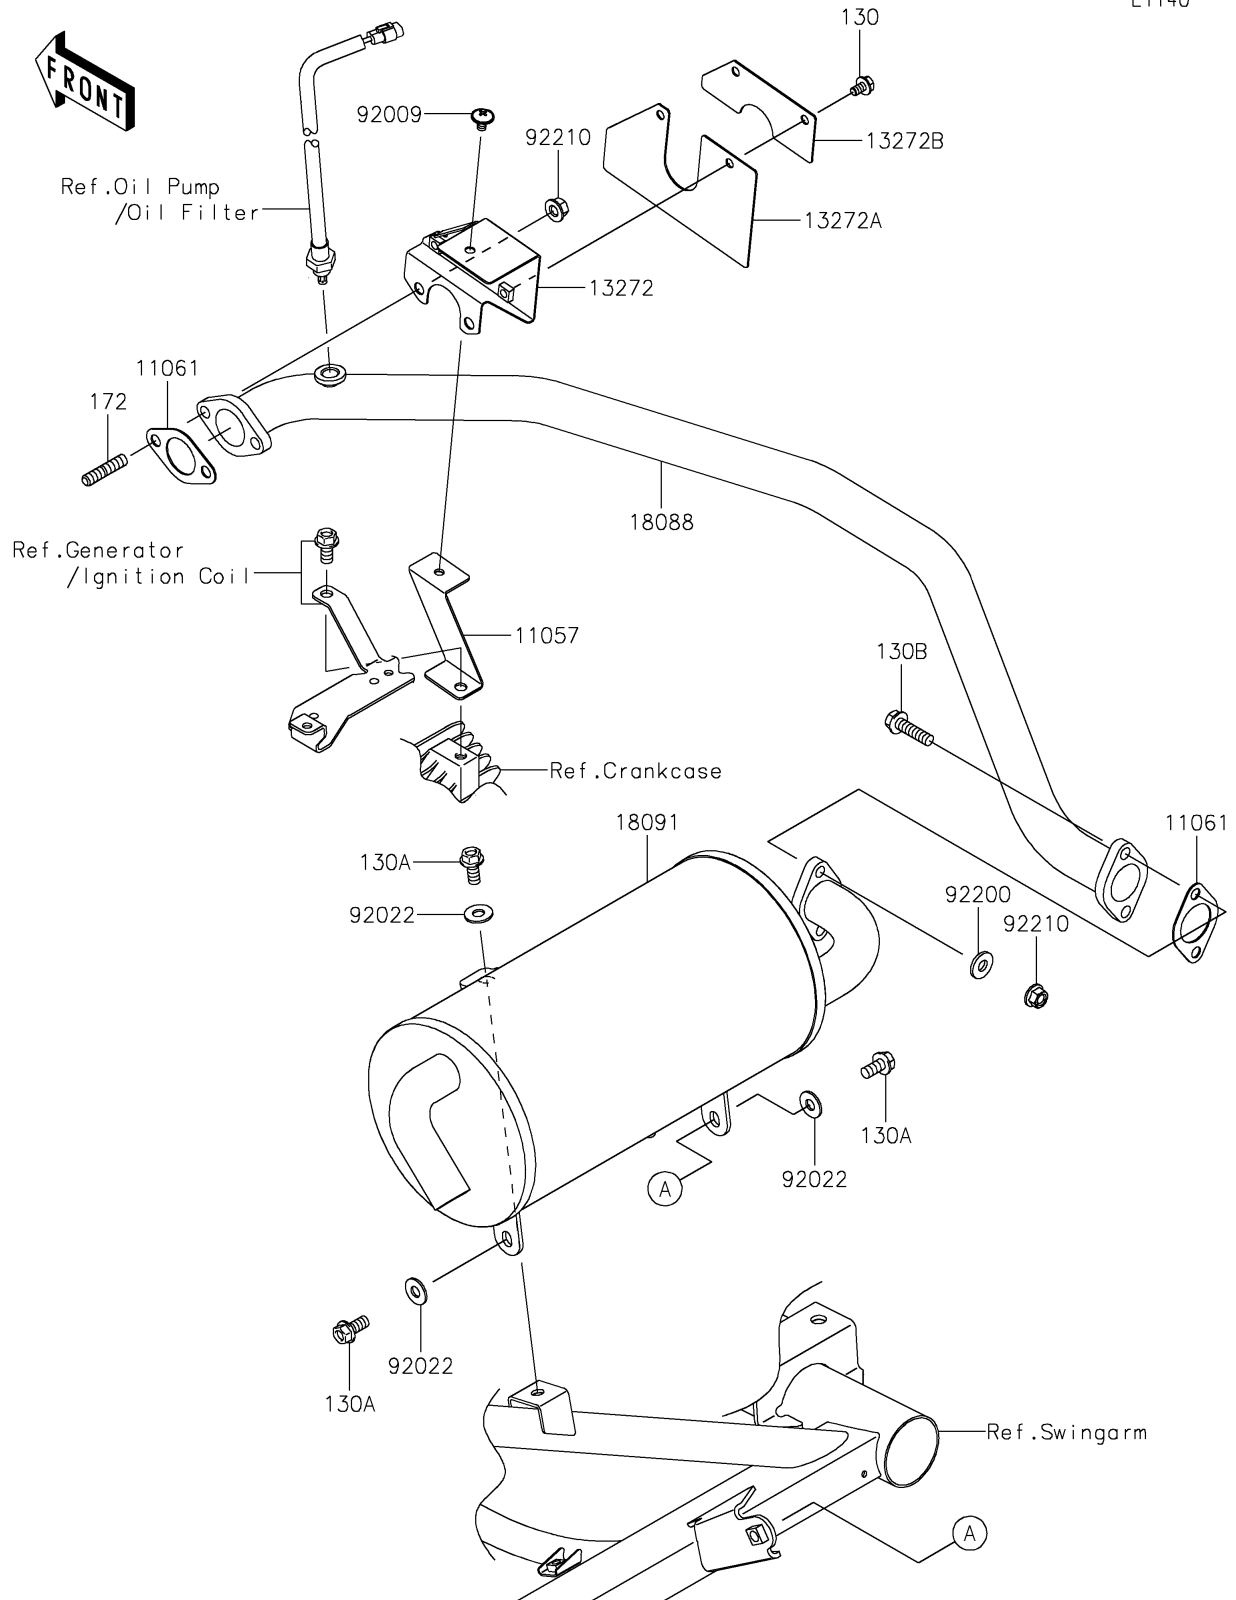

2022 MULE SX™ 4x4 FI

PARTS DIAGRAM

Muffler(s)

E1140

2022 MULE SX™ 4x4 FI

PARTS LIST

Muffler(s)

ITEM NAME

PART NUMBER

QUANTITY
