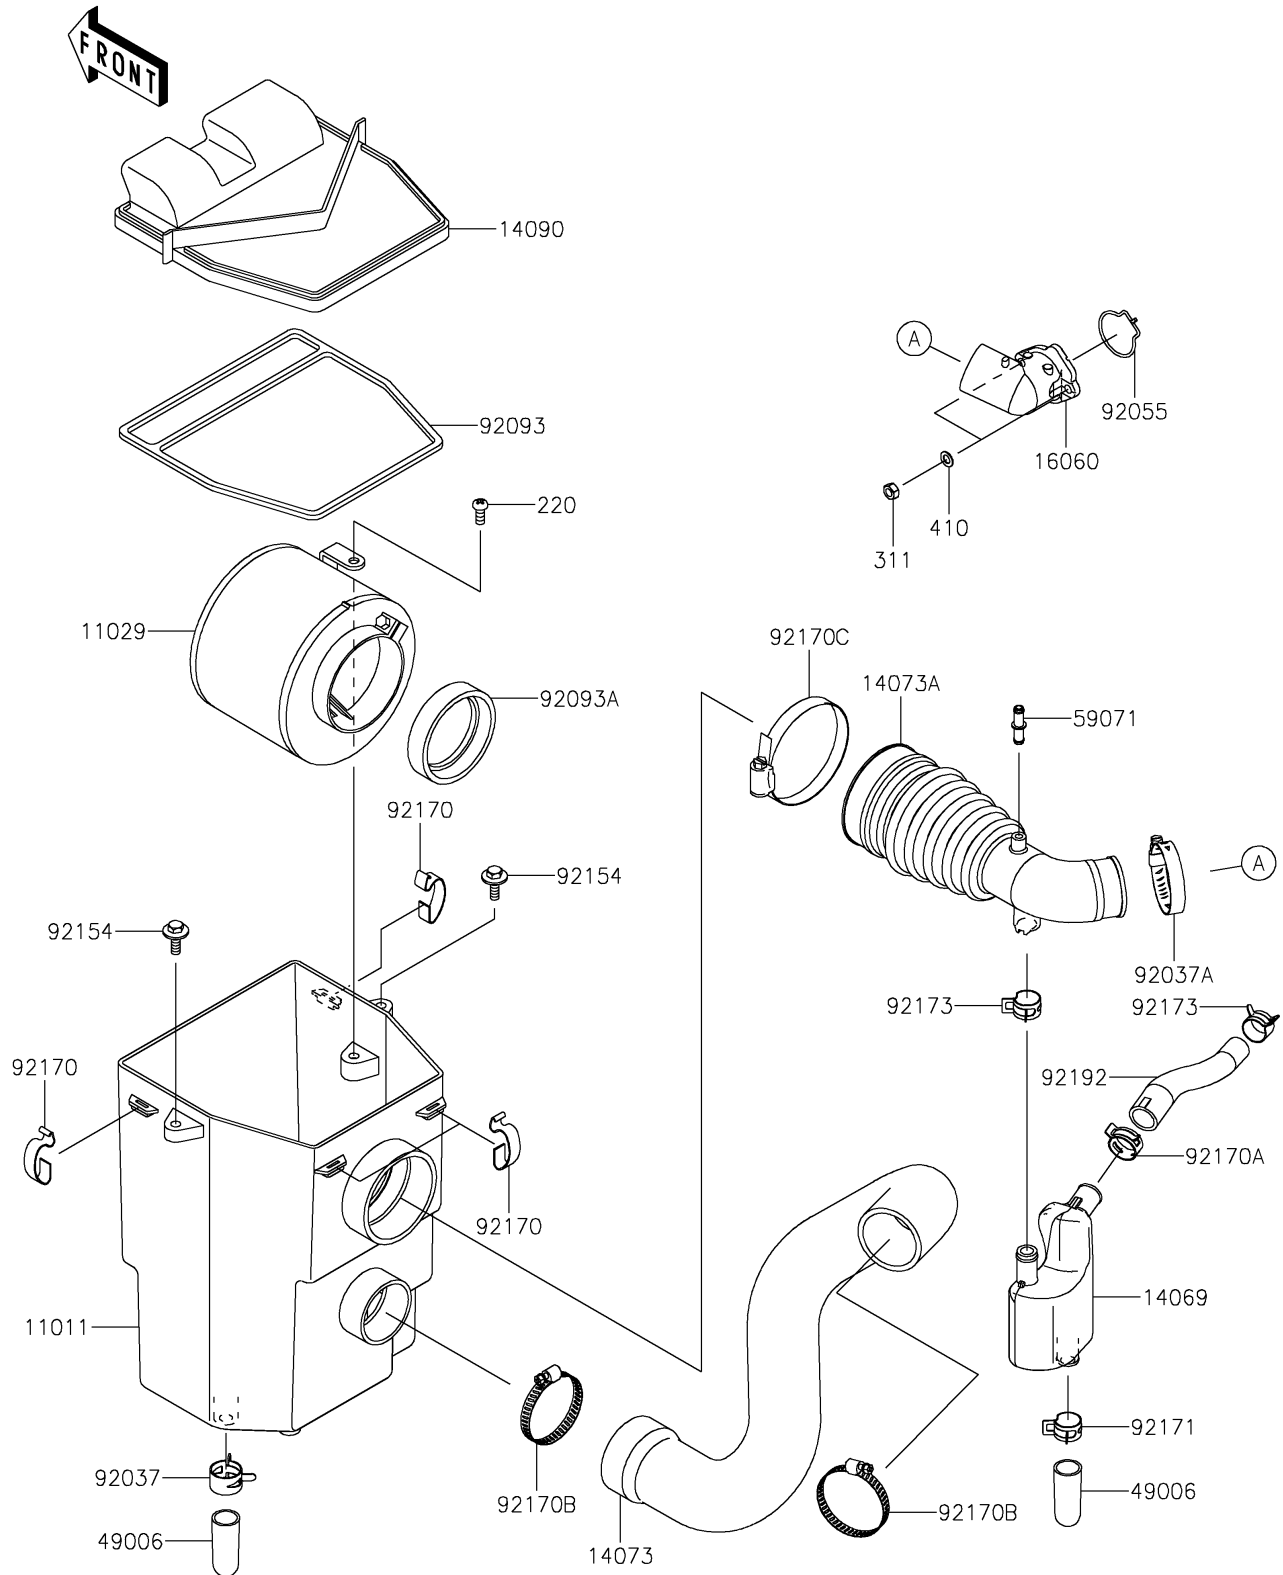

2021 MULE SX™ 4x4 FI

PARTS DIAGRAM

Air Cleaner

E1130