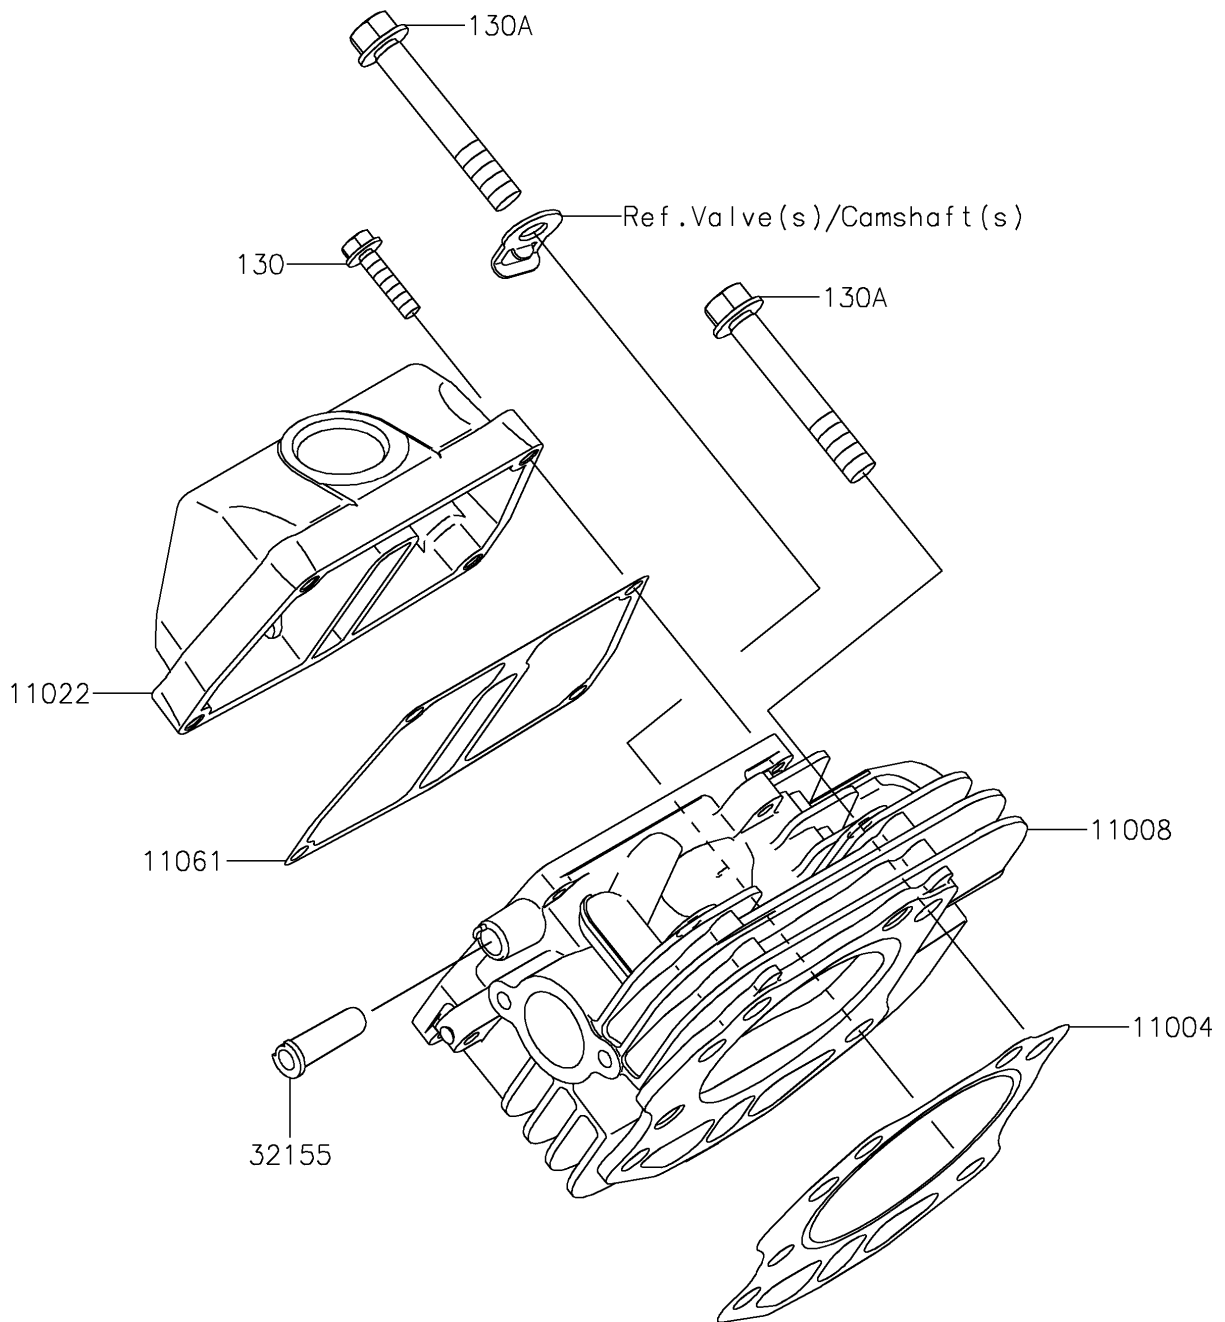

2021 MULE SX™ 4x4 FI

PARTS DIAGRAM

Cylinder Head

E1111

2021 MULE SX™ 4x4 FI

PARTS LIST

Cylinder Head

ITEM NAME	PART NUMBER	QUANTITY
GASKET-HEAD (Ref # 11004)	11004-7017	1
HEAD-COMP-CYLINDER (Ref # 11008)	11008-2162	1
CASE-ROCKER (Ref # 11022)	11022-0045	1
GASKET,CASE-ROCKER (Ref # 11061)	11061-1325	1
PIPE,HEAD-CYLINDER (Ref # 32155)	32155-2213	1
BOLT-FLANGED,6X25 (Ref # 130)	130BA0625	4
BOLT-FLANGED,10X65 (Ref # 130A)	130CA1065	4