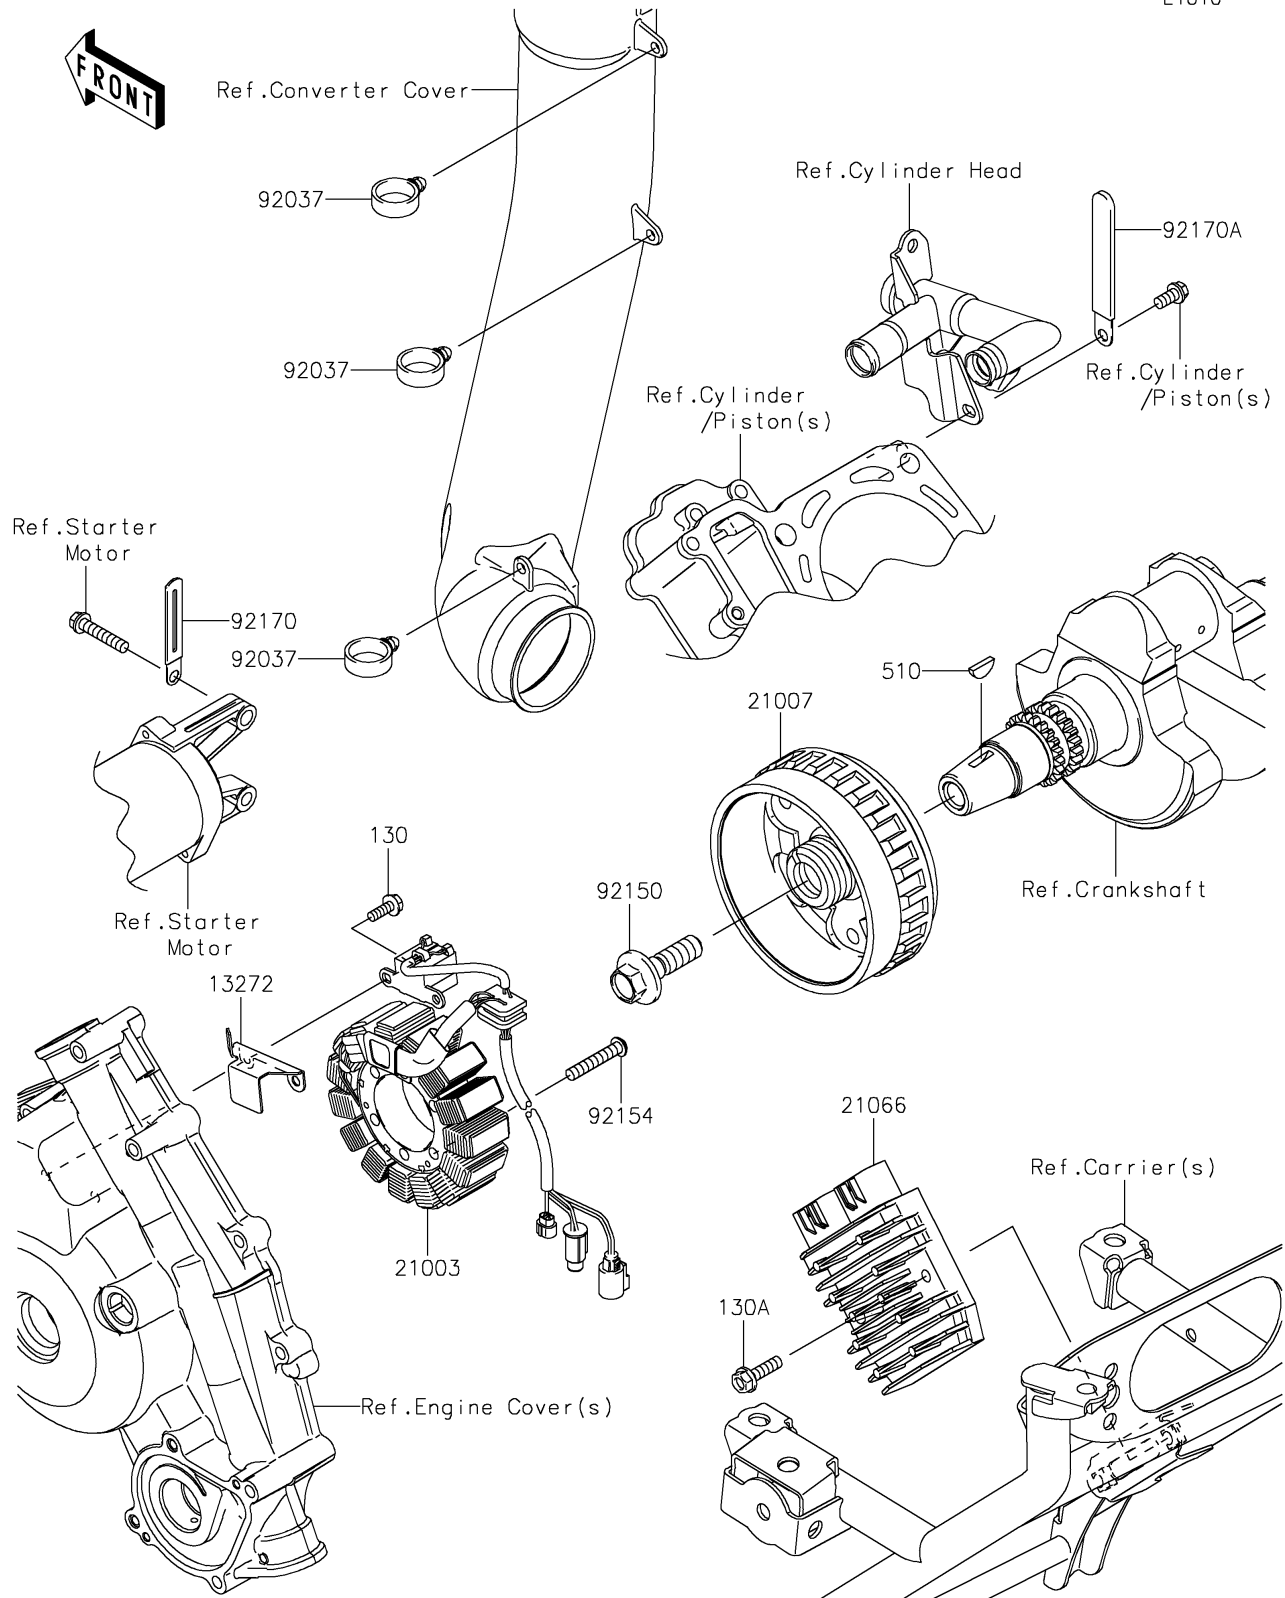

2021 BRUTE FORCE® 750 4x4i

PARTS DIAGRAM

Generator

E1810

2021 BRUTE FORCE® 750 4x4i

PARTS LIST

Generator

ITEM NAME

PART NUMBER

QUANTITY
