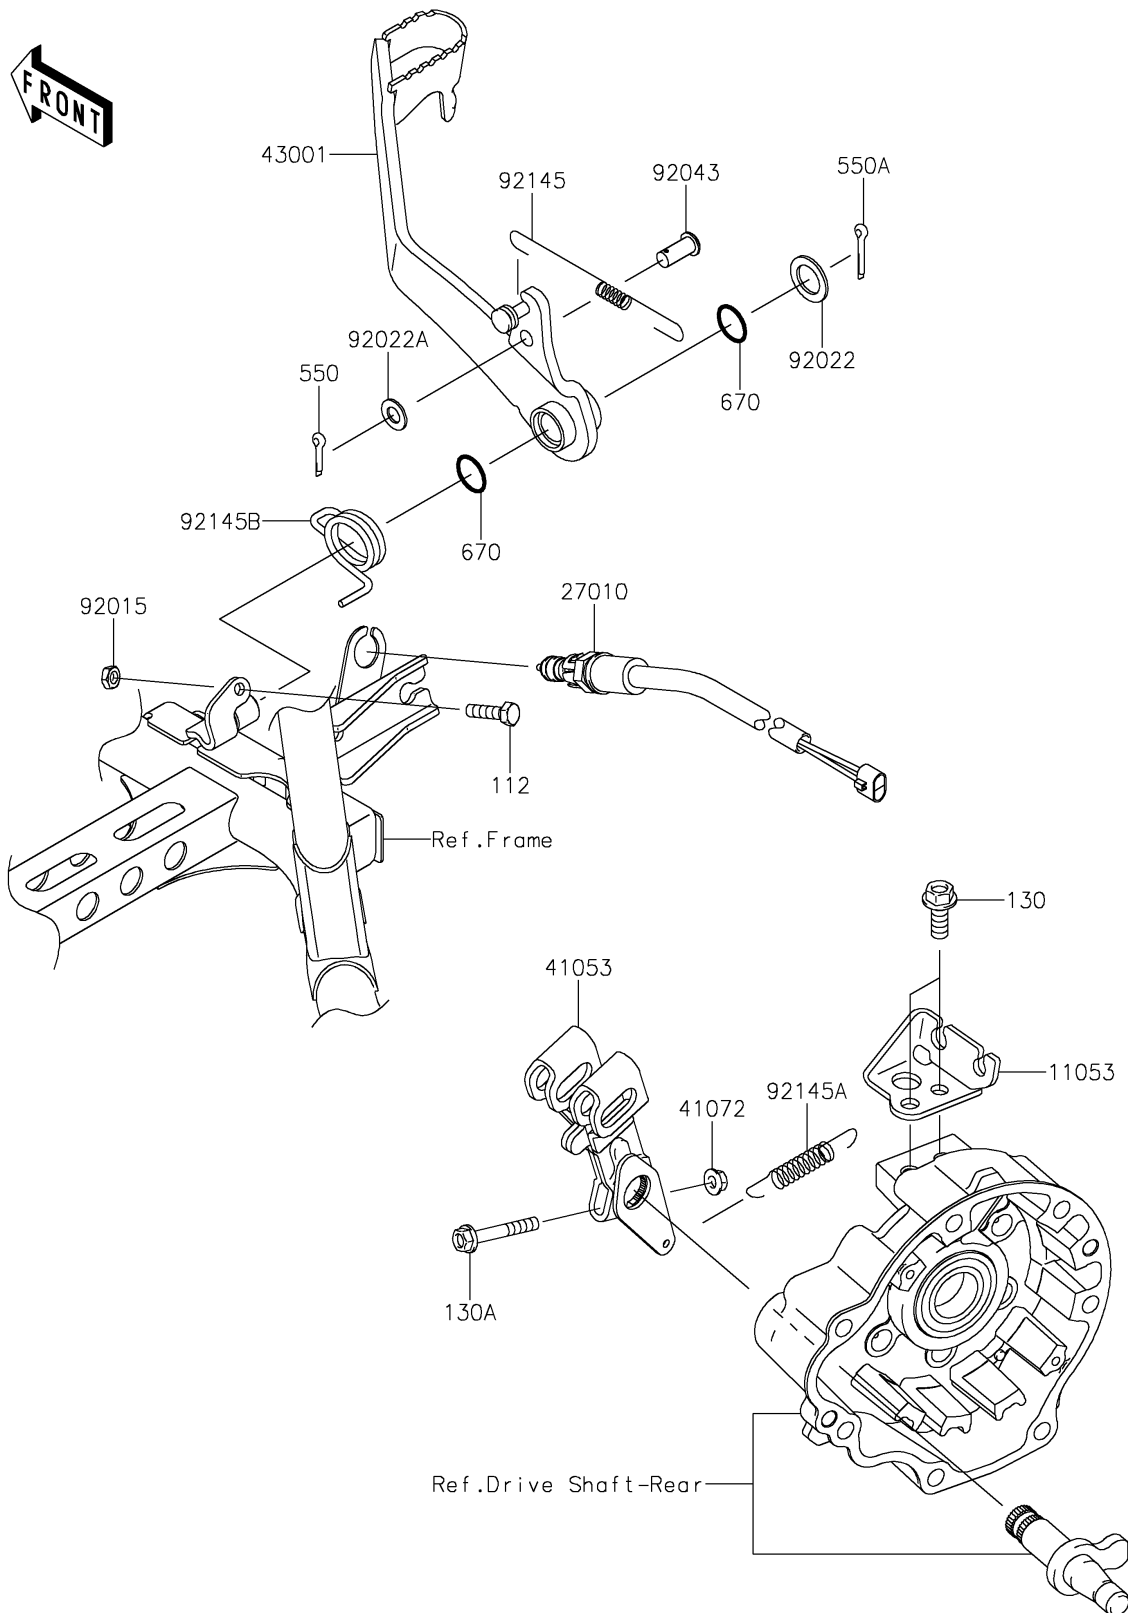

2021 BRUTE FORCE® 750 4x4i EPS

PARTS DIAGRAM

Brake Pedal

F2260

2021 BRUTE FORCE® 750 4x4i EPS

PARTS LIST

Brake Pedal

ITEM NAME	PART NUMBER	QUANTITY
BRACKET,BRAKE CABLE (Ref # 11053)	11053-0642	1
SWITCH,BRAKE (Ref # 27010)	27010-1494	1
LEVER-BRAKE CAM (Ref # 41053)	41053-0017	1
NUT,6MM (Ref # 41072)	41072-007	1
LEVER-BRAKE,PEDAL (Ref # 43001)	43001-0092	1
NUT,6MM (Ref # 92015)	92015-1410	1
WASHER,15.5X24X1.6 (Ref # 92022)	92022-1049	1
WASHER,8.5X16X1.2 (Ref # 92022A)	92022-1582	1
PIN,8X16 (Ref # 92043)	92043-1013	1
SPRING,REAR BRAKE SWITCH (Ref # 92145)	92145-0144	1
SPRING,BRAKE LEVER RETURN (Ref # 92145A)	92145-1313	1
SPRING,BRAKE PEDAL RETURN (Ref # 92145B)	92145-1421	1
BOLT-UPSET,6X22 (Ref # 112)	112AA0622	1
BOLT-FLANGED,8X20 (Ref # 130)	130BA0820	2
BOLT-FLANGED,6X40 (Ref # 130A)	130CA0640	1
PIN-COTTER,2.0X15 (Ref # 550)	550AA2015	1
PIN-COTTER,2.0X22 (Ref # 550A)	550AA2022	1
O RING,15MM (Ref # 670)	670B2015	2