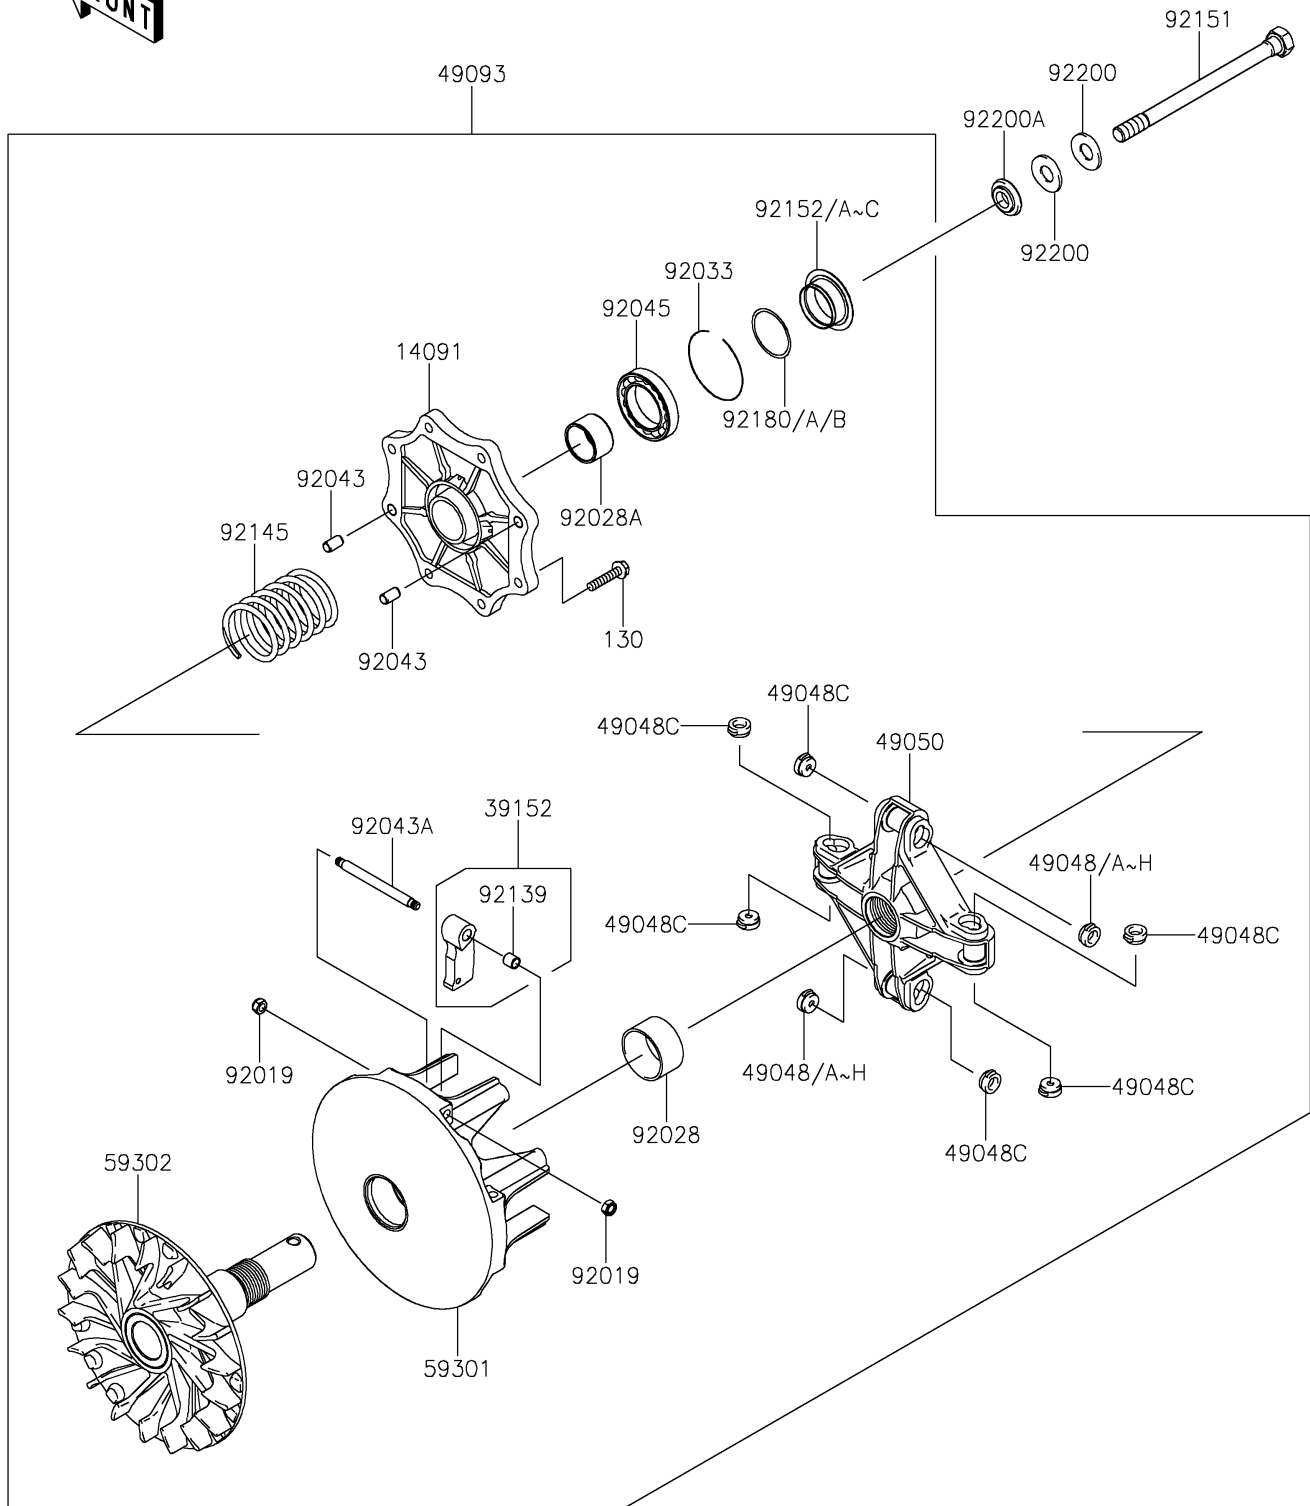

2021 BRUTE FORCE® 750 4x4i EPS

PARTS DIAGRAM

Drive Converter

E1391

2021 BRUTE FORCE® 750 4x4i EPS

PARTS LIST

Drive Converter

ITEM NAME	PART NUMBER	QUANTITY
-----------	-------------	----------
