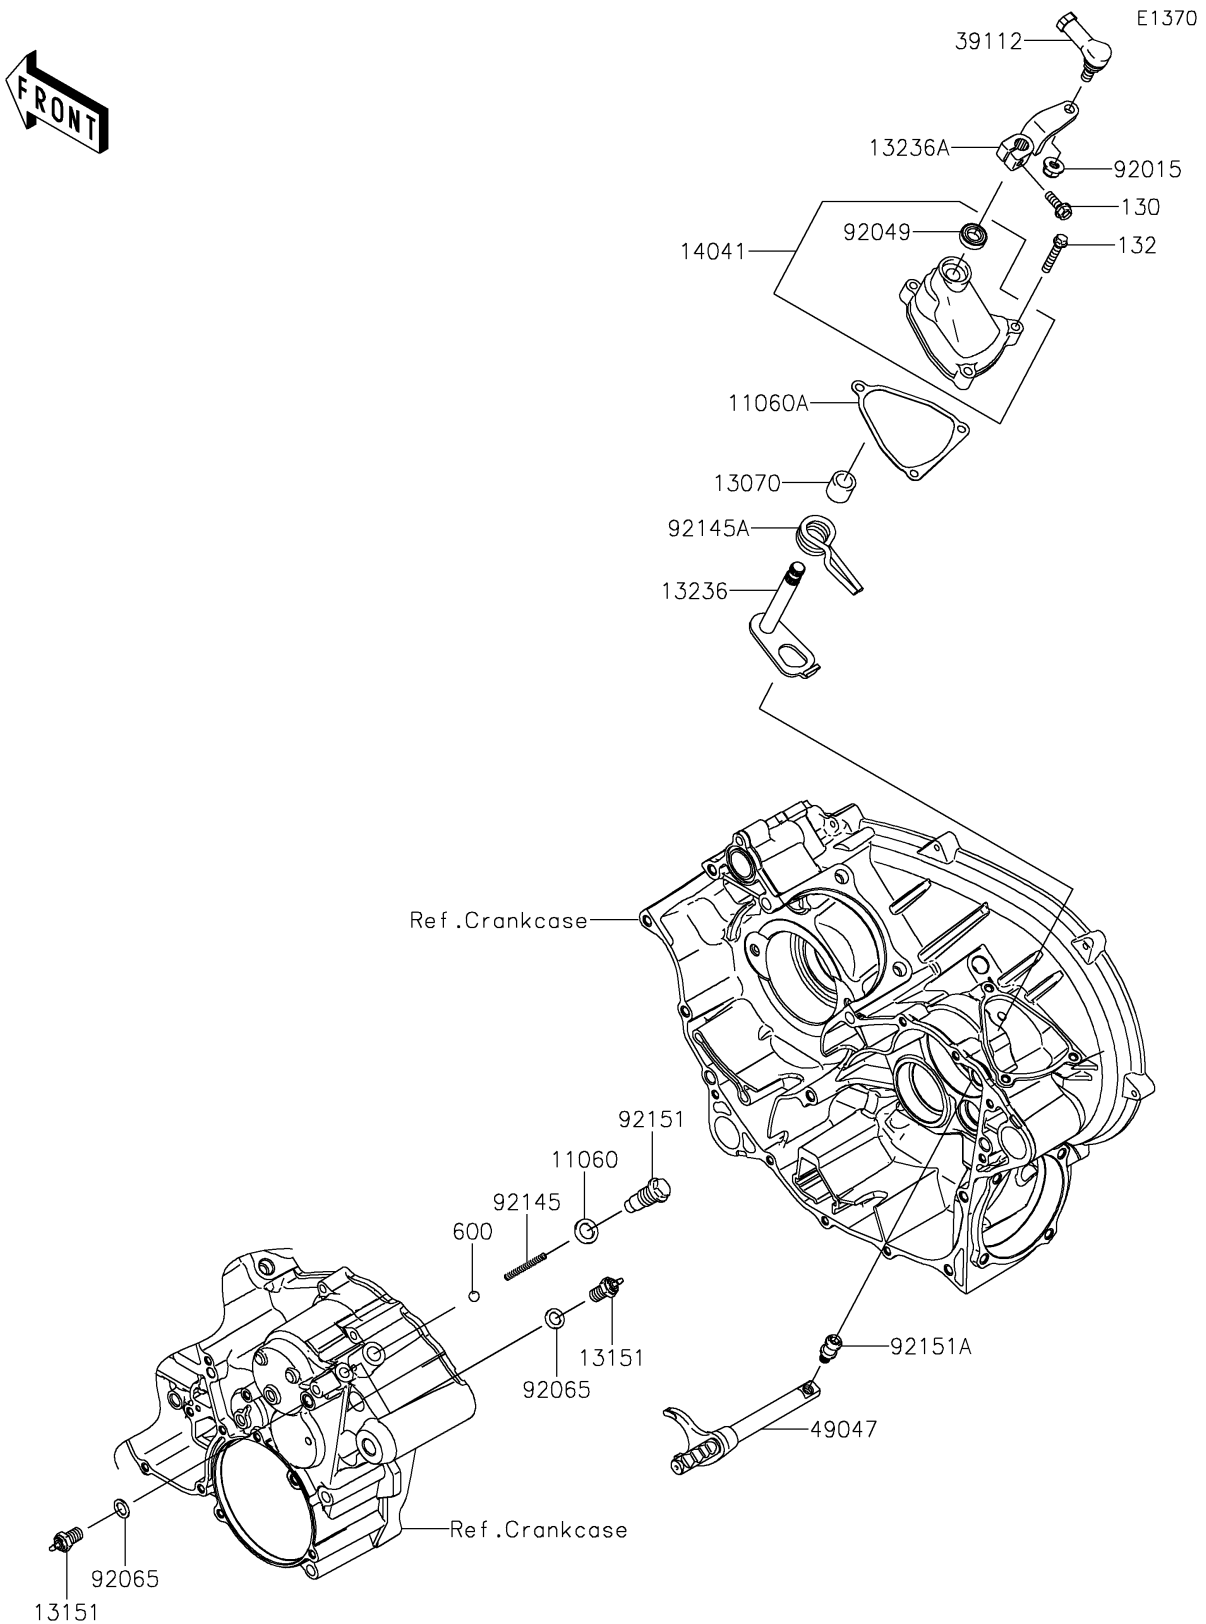

## PARTS DIAGRAM

### Gear Change Mechanism

## PARTS LIST

### Gear Change Mechanism

ITEM NAME	PART NUMBER	QUANTITY
GASKET,14X20X2 (Ref # 11060)	11060-1287	1
GASKET,CHANGE LEVER COVER (Ref # 11060A)	11060-1956	1
GUIDE (Ref # 13070)	13070-1352	1
SWITCH-COMP,NEUTRAL (Ref # 13151)	13151-1080	2
LEVER-COMP,CHANGE (Ref # 13236)	13236-0051	1
LEVER-COMP,CHANGE LEVER (Ref # 13236A)	13236-1343	1
COVER-COMP,CHANGE LEVER (Ref # 14041)	14041-1136	1
RODEND-TIE,CHANGE LEVER (Ref # 39112)	39112-0018	1
ROD-SHIFT (Ref # 49047)	49047-1104	1
NUT,8MM (Ref # 92015)	92015-1432	1
SEAL-OIL,TB12205.5 (Ref # 92049)	92049-1271	1
GASKET,10.5X16X1 (Ref # 92065)	92065-058	2
SPRING,CHANGE POSITION (Ref # 92145)	92145-1297	1
SPRING,CHANGE LEVER (Ref # 92145A)	92145-1299	1
BOLT,CHANGE POSITION (Ref # 92151)	92151-1687	1
BOLT,SHIFT ROD (Ref # 92151A)	92151-1699	1
BOLT-FLANGED,6X20 (Ref # 130)	130CA0620	1
BOLT-FLANGED-SMALL,6X30 (Ref # 132)	132BA0630	3
BALL-STEEL,5/16 (Ref # 600)	600A1000	1