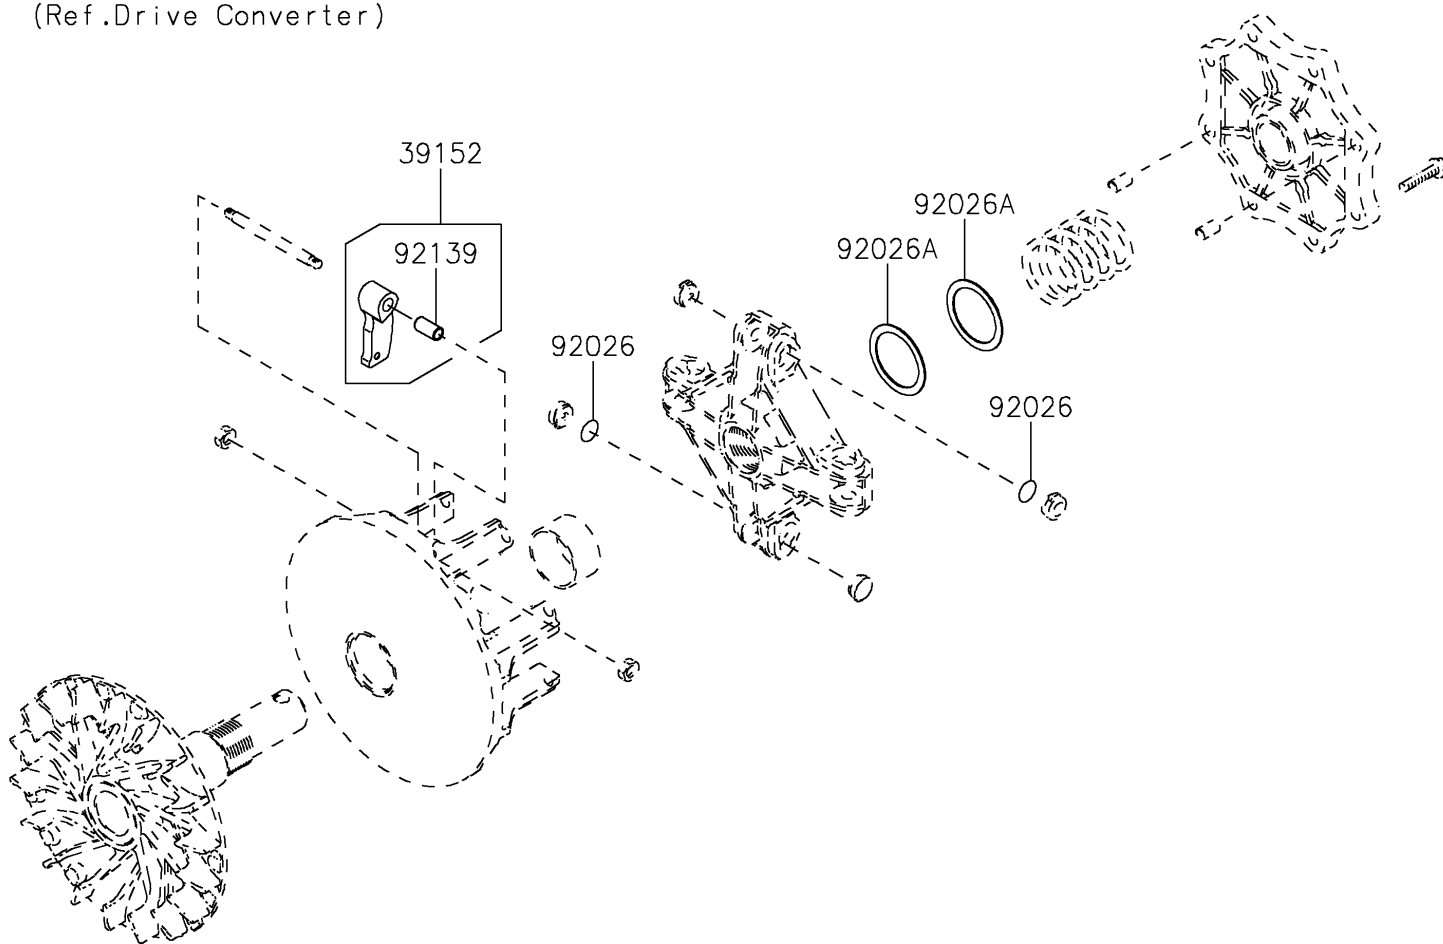

2022 Brute Force 750 4x4i EPS Camo

PARTS DIAGRAM

Optional Parts

F2890

(Ref. Drive Converter)

2022 Brute Force 750 4x4i EPS Camo

PARTS LIST

Optional Parts

ITEM NAME	PART NUMBER	QUANTITY
-----------	-------------	----------
