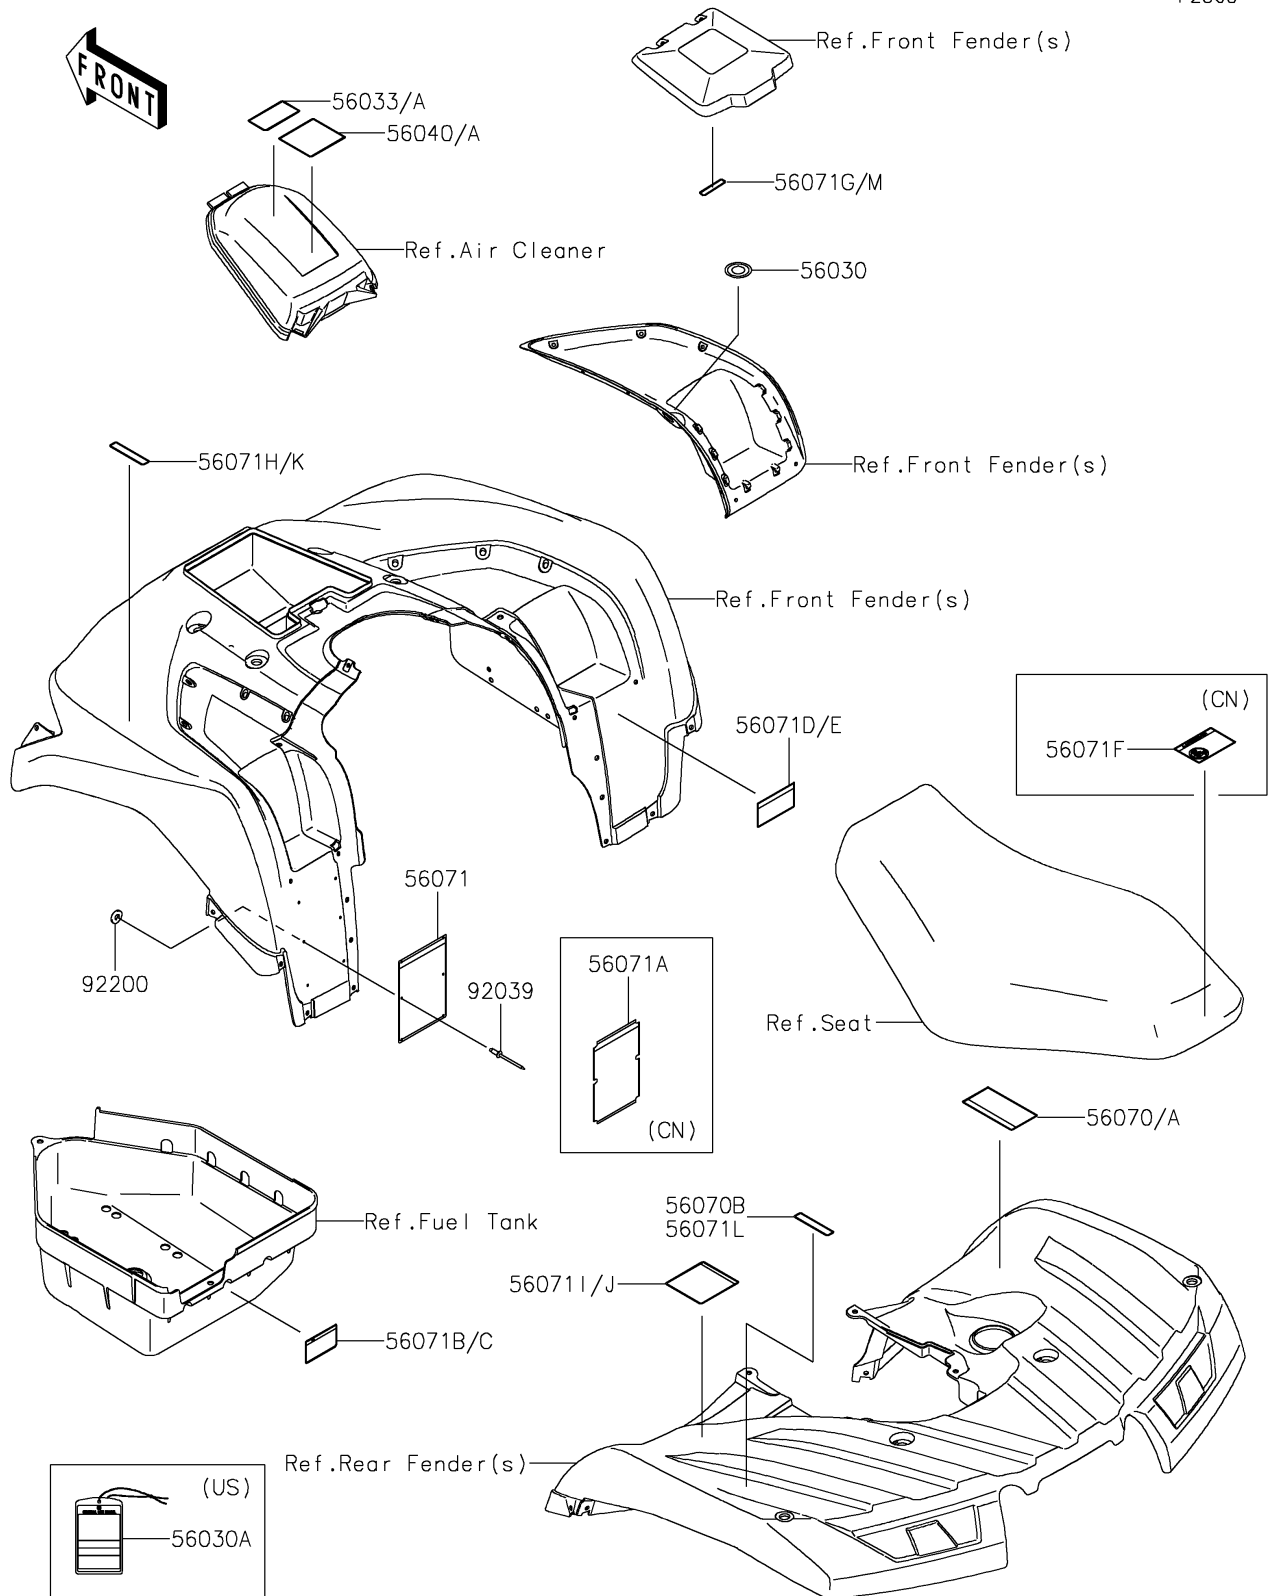

2021 BRUTE FORCE® 750 4x4i EPS CAMO

PARTS DIAGRAM

Labels

F2860

2021 BRUTE FORCE® 750 4x4i EPS CAMO

PARTS LIST

Labels

ITEM NAME	PART NUMBER	QUANTITY
-----------	-------------	----------
