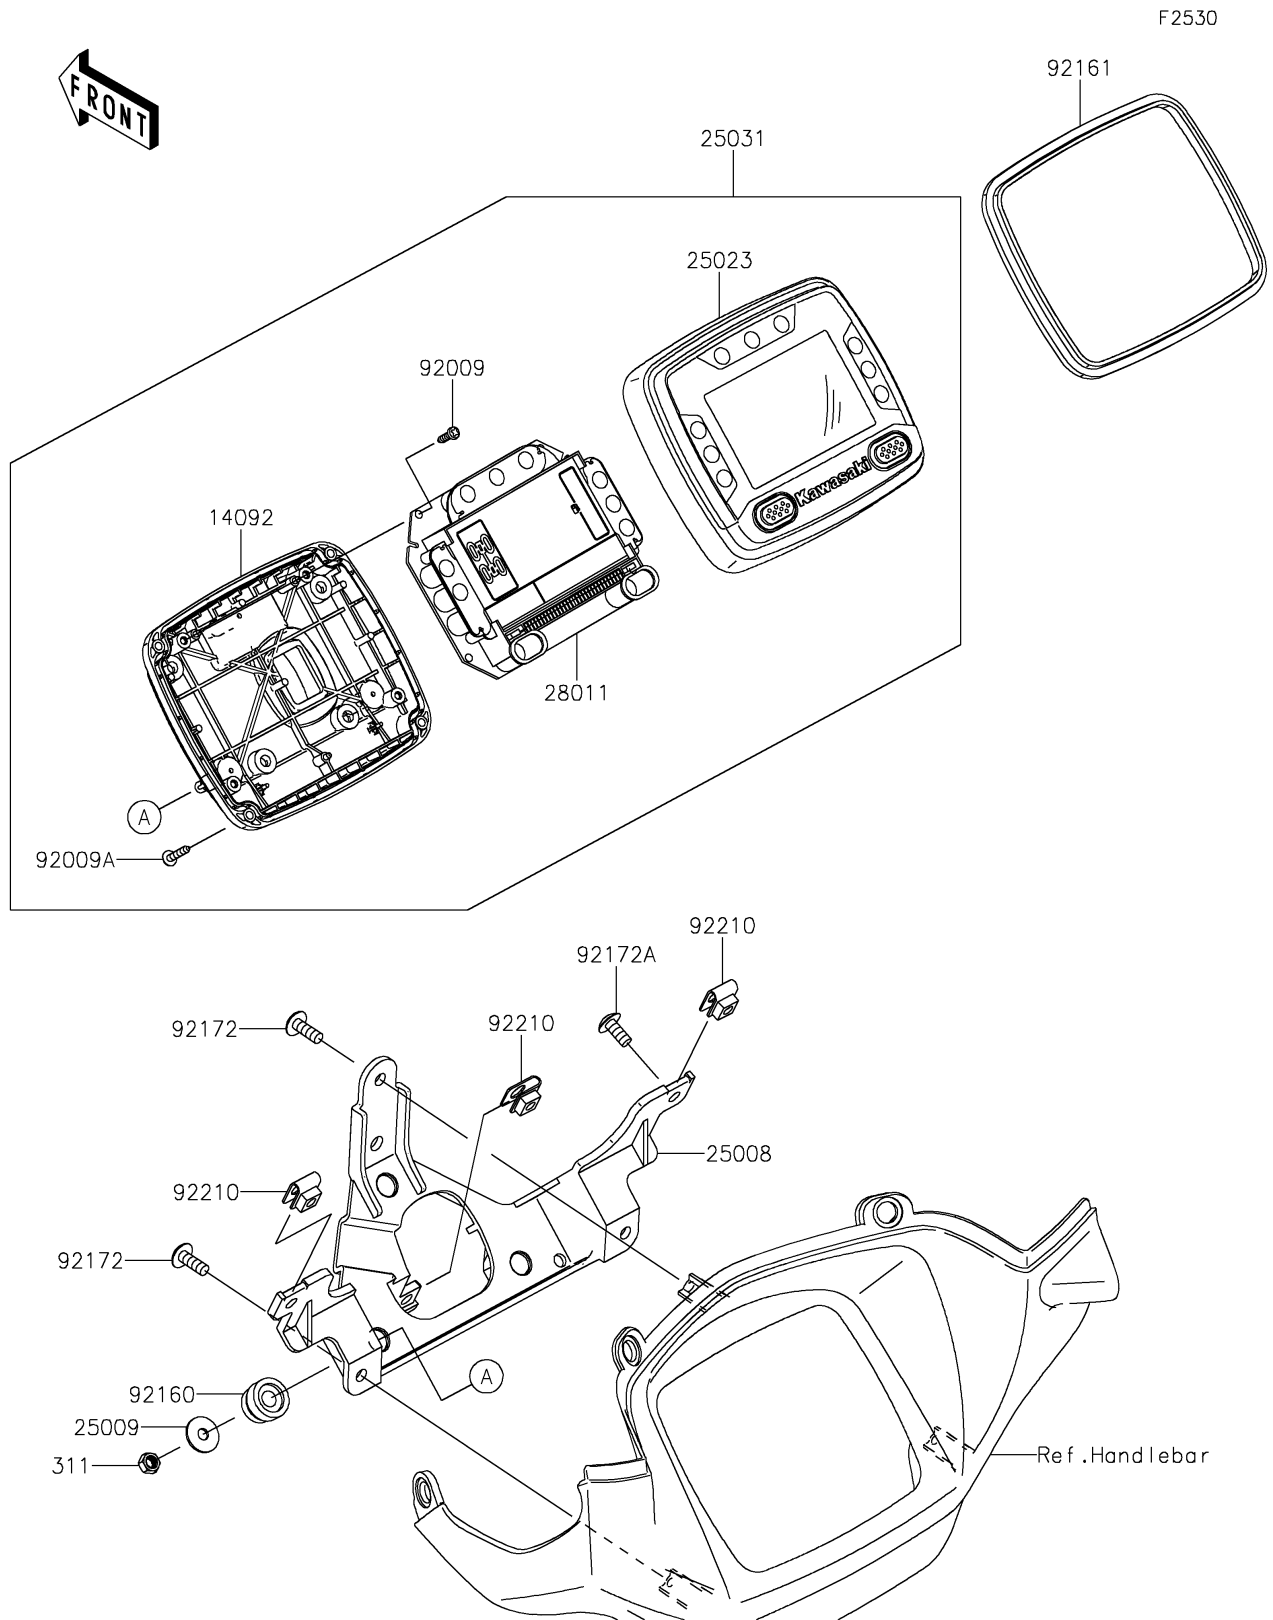

2022 Brute Force 750 4x4i EPS Camo

PARTS DIAGRAM

Meter(s)

2022 Brute Force 750 4x4i EPS Camo

PARTS LIST

Meter(s)

ITEM NAME	PART NUMBER	QUANTITY
-----------	-------------	----------
