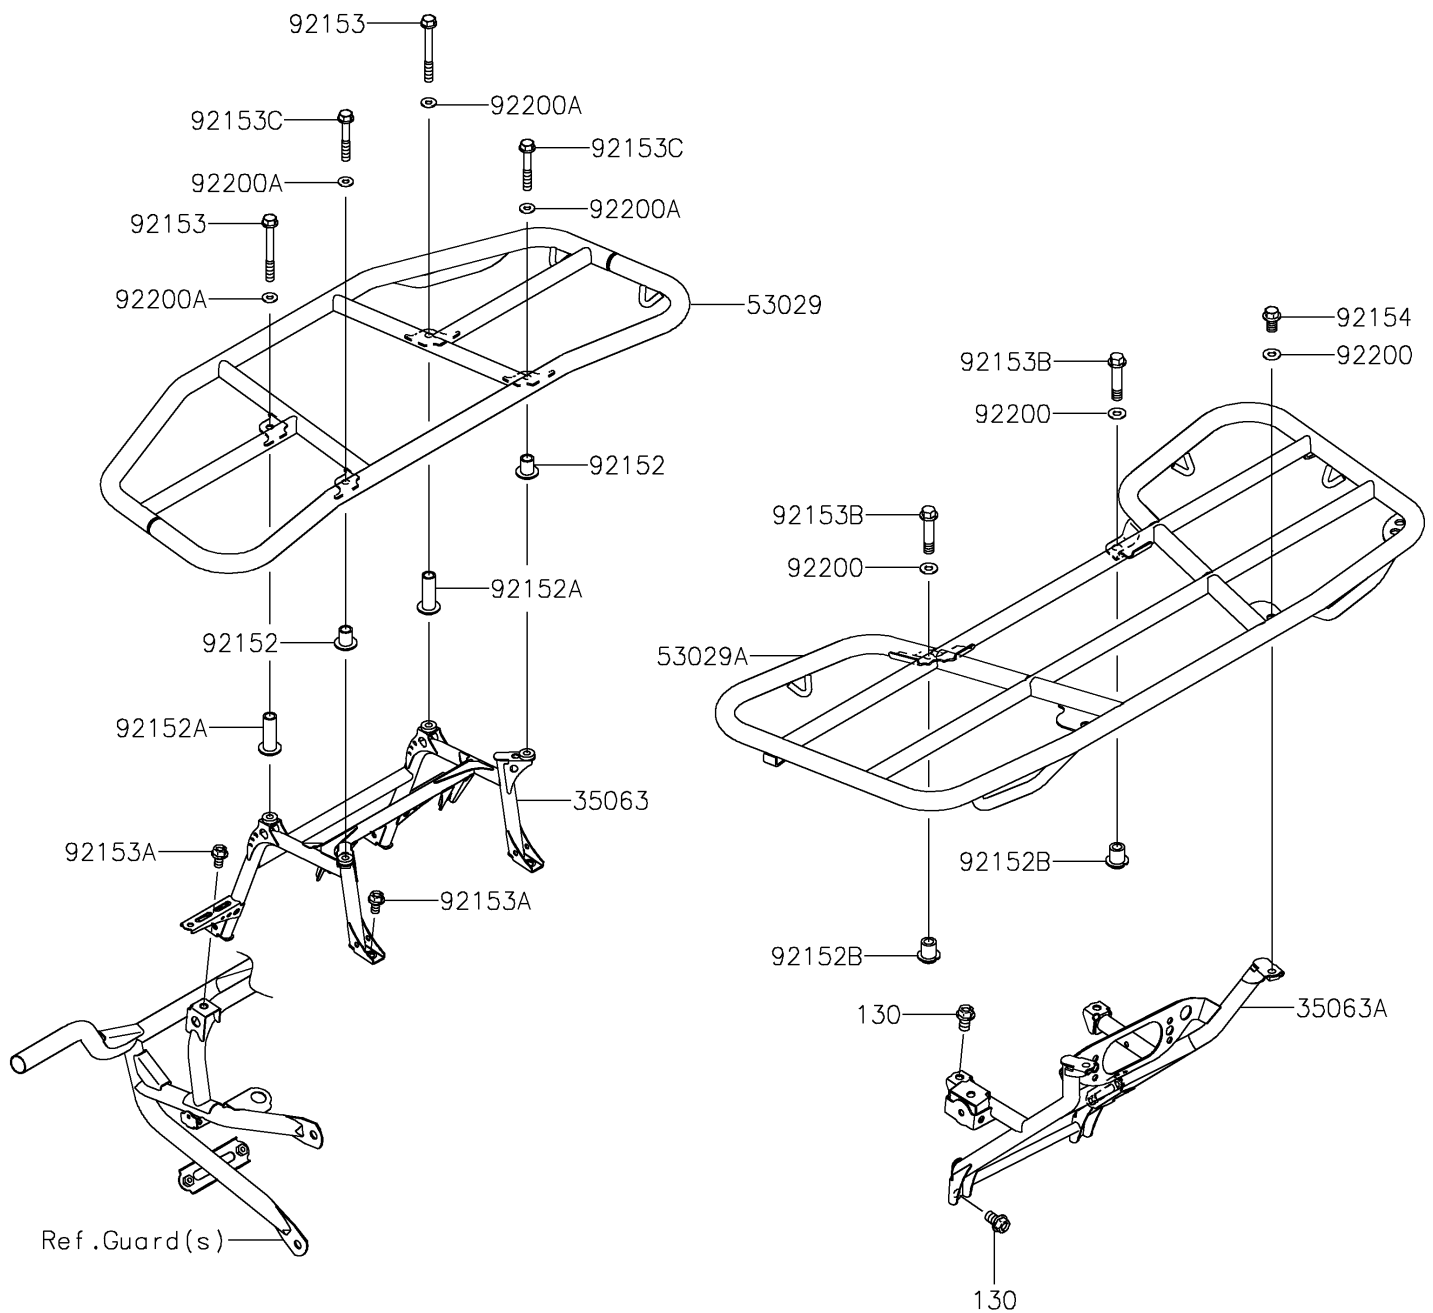

2022 Brute Force 750 4x4i EPS Camo

PARTS DIAGRAM

Carrier(s)

F2520

2022 Brute Force 750 4x4i EPS Camo

PARTS LIST

Carrier(s)

ITEM NAME	PART NUMBER	QUANTITY
-----------	-------------	----------
