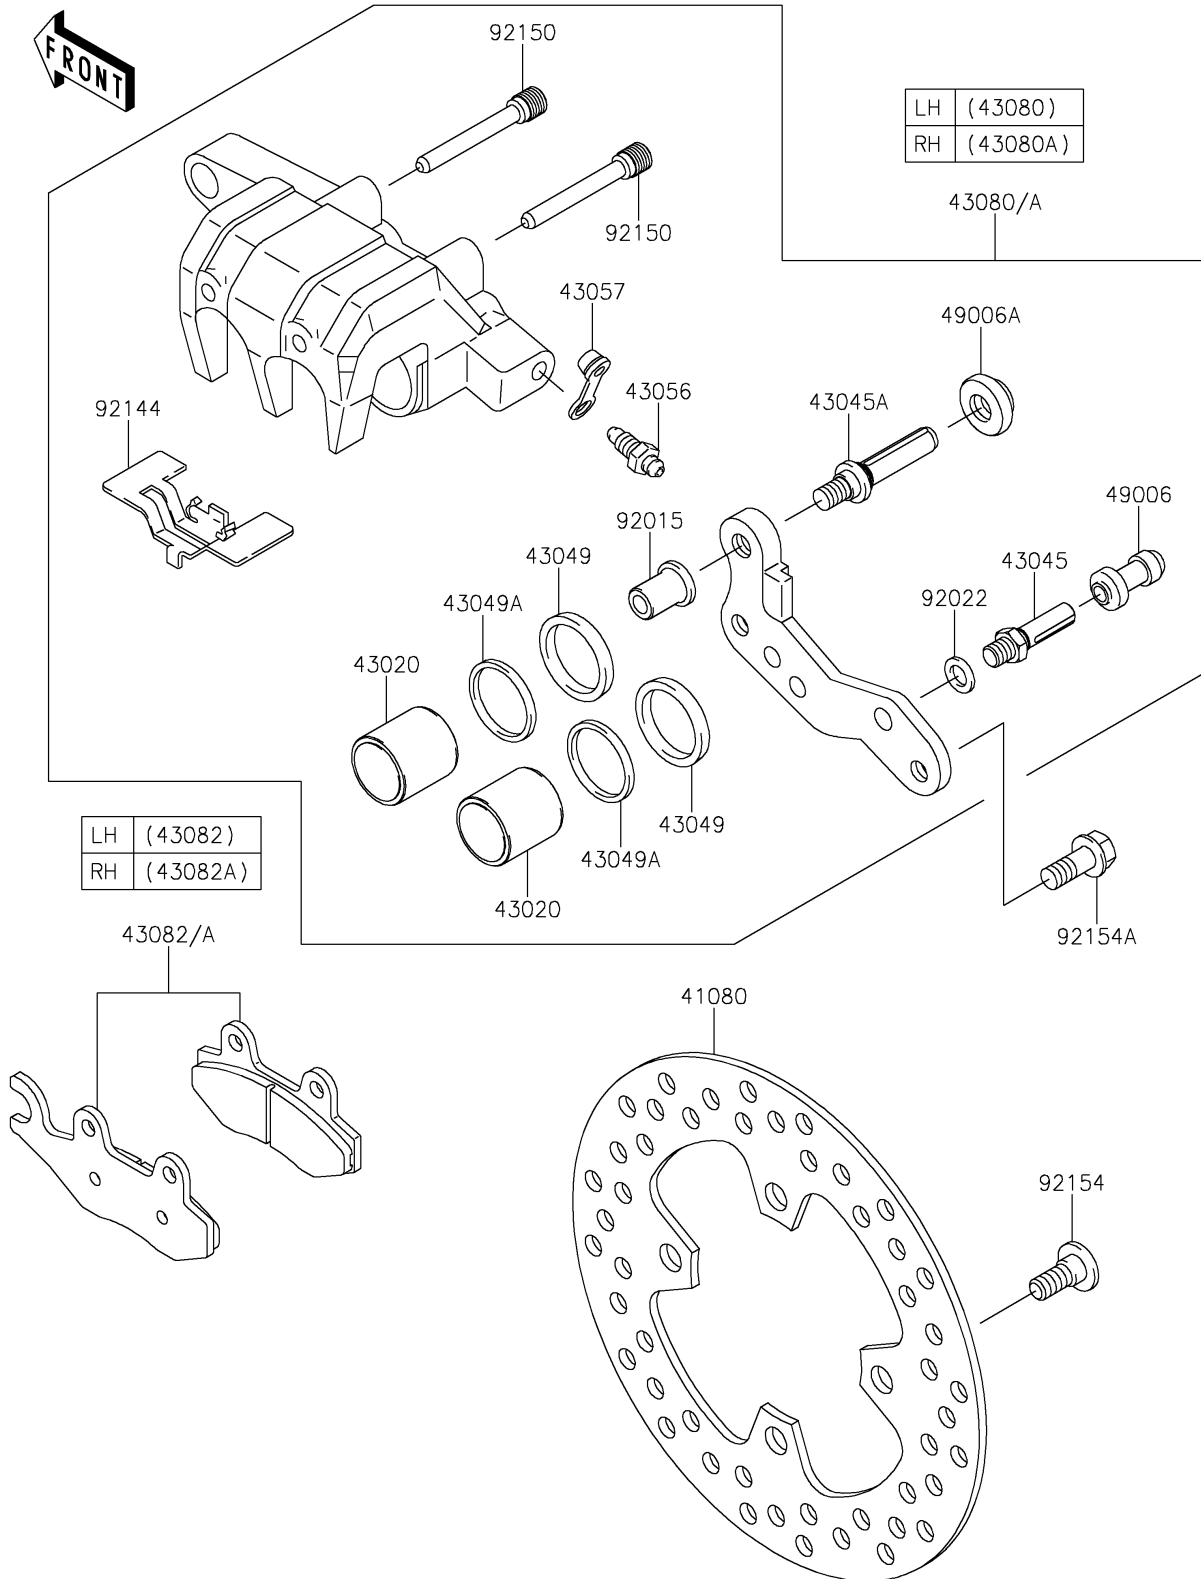

2022 Brute Force 750 4x4i EPS Camo

PARTS DIAGRAM

Front Brake

F2292

2022 Brute Force 750 4x4i EPS Camo

PARTS LIST

Front Brake

ITEM NAME	PART NUMBER	QUANTITY
-----------	-------------	----------
