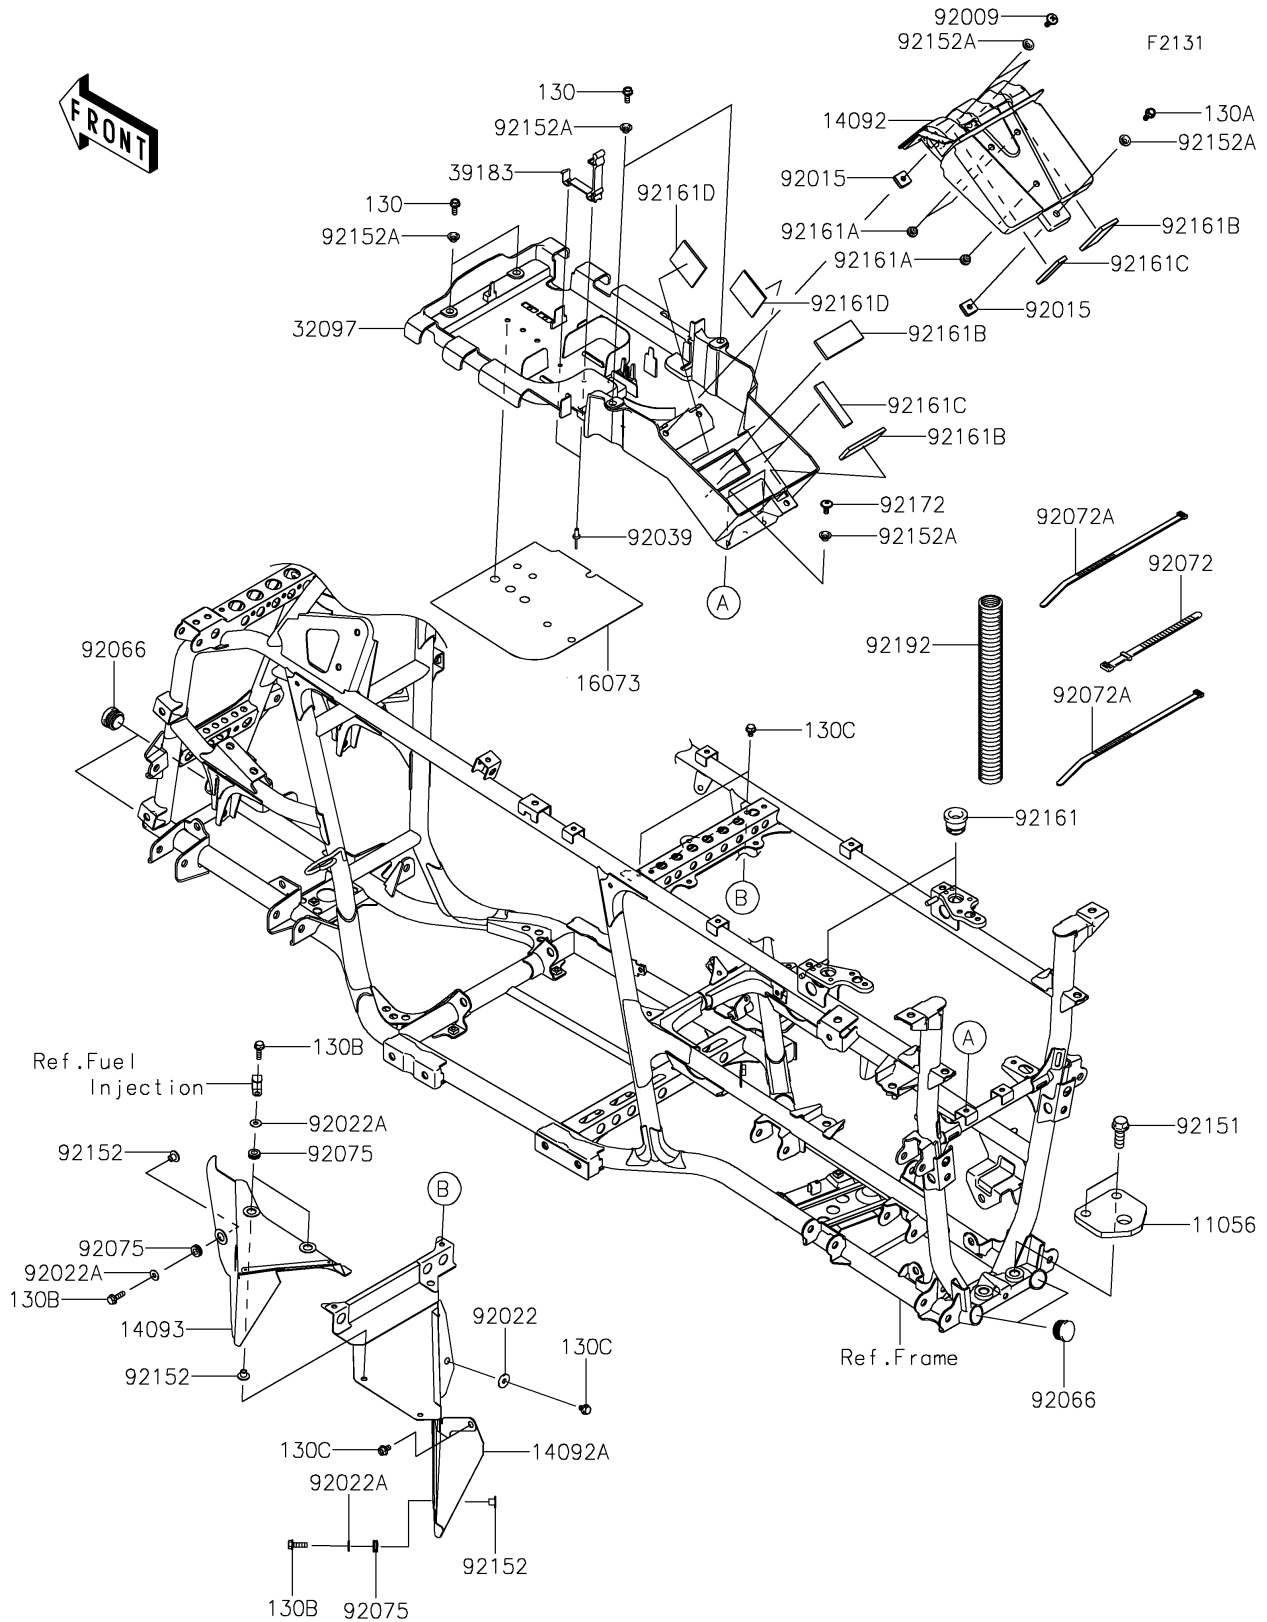

2022 Brute Force 750 4x4i EPS Camo

PARTS DIAGRAM

Frame Fittings

2022 Brute Force 750 4x4i EPS Camo

PARTS LIST

Frame Fittings

ITEM NAME	PART NUMBER	QUANTITY
-----------	-------------	----------
