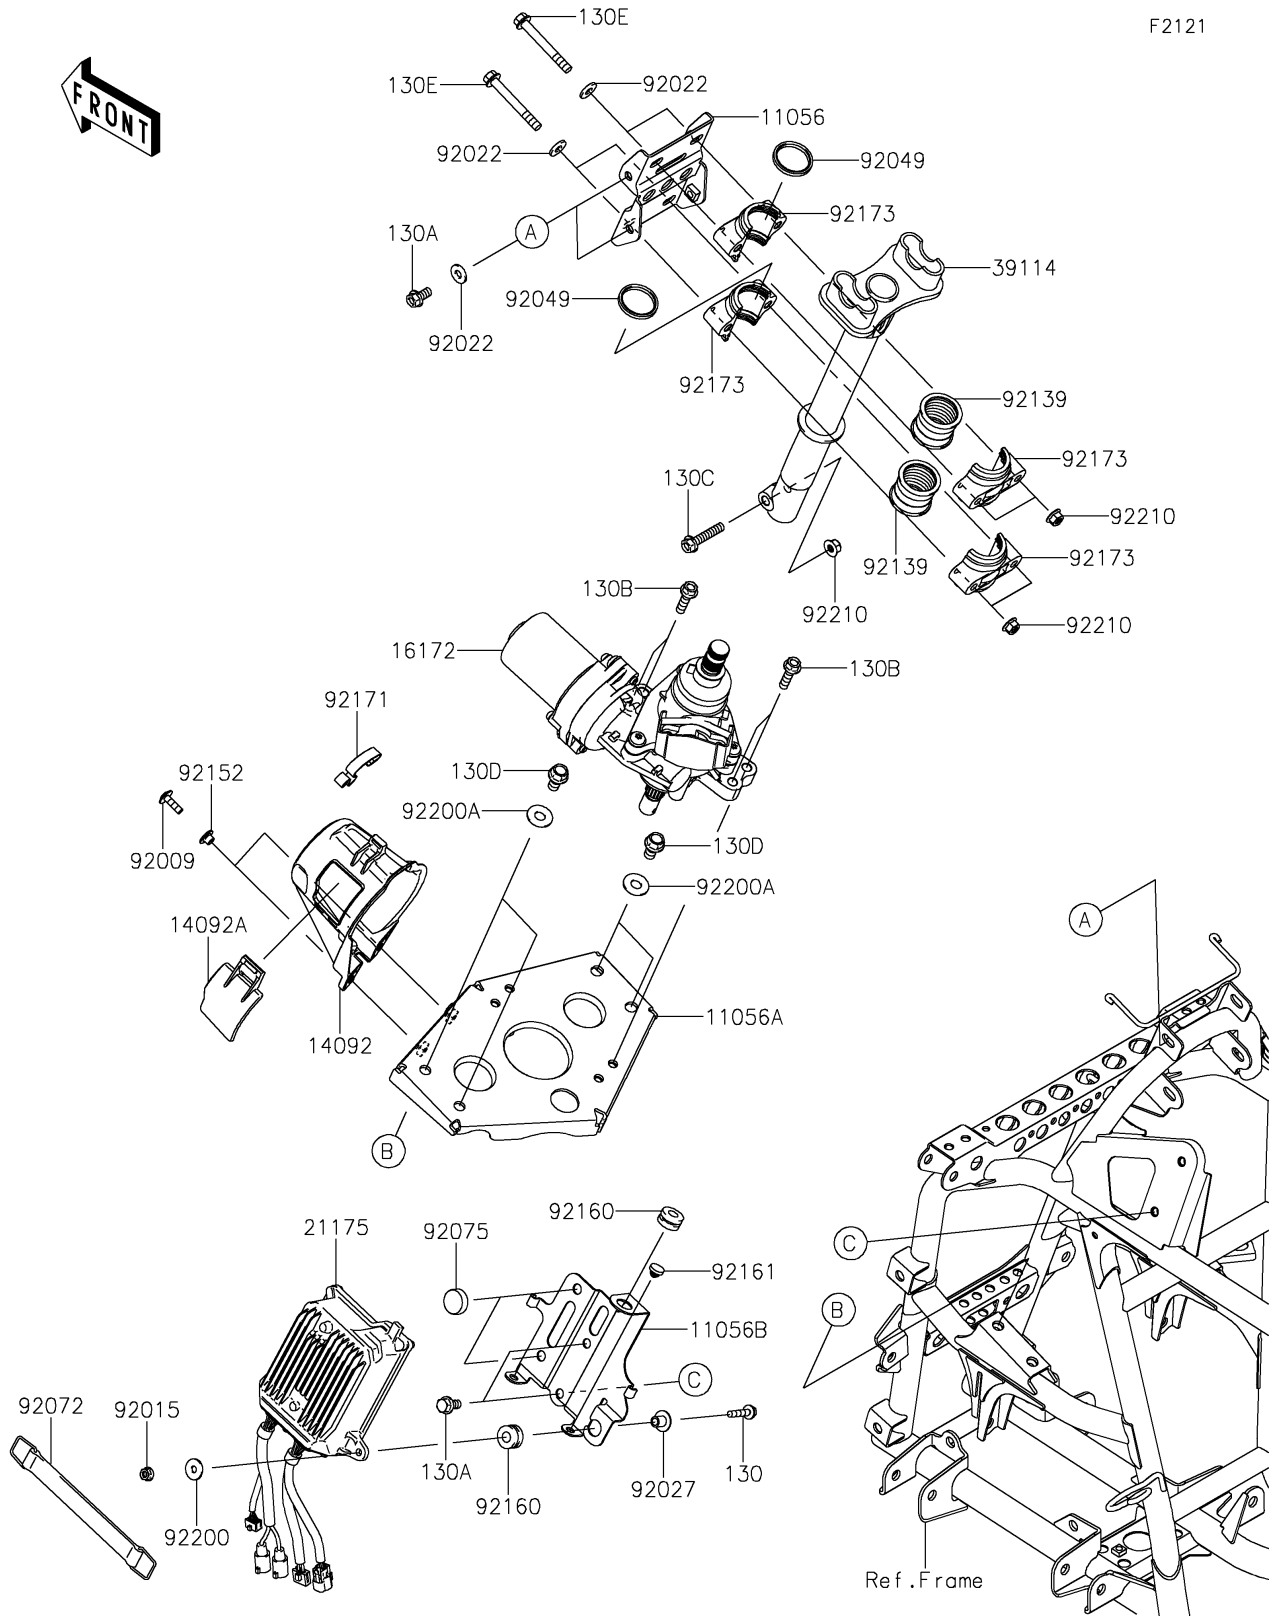

2022 Brute Force 750 4x4i EPS Camo

PARTS DIAGRAM

Steering Shaft

2022 Brute Force 750 4x4i EPS Camo

PARTS LIST

Steering Shaft

ITEM NAME	PART NUMBER	QUANTITY
-----------	-------------	----------
