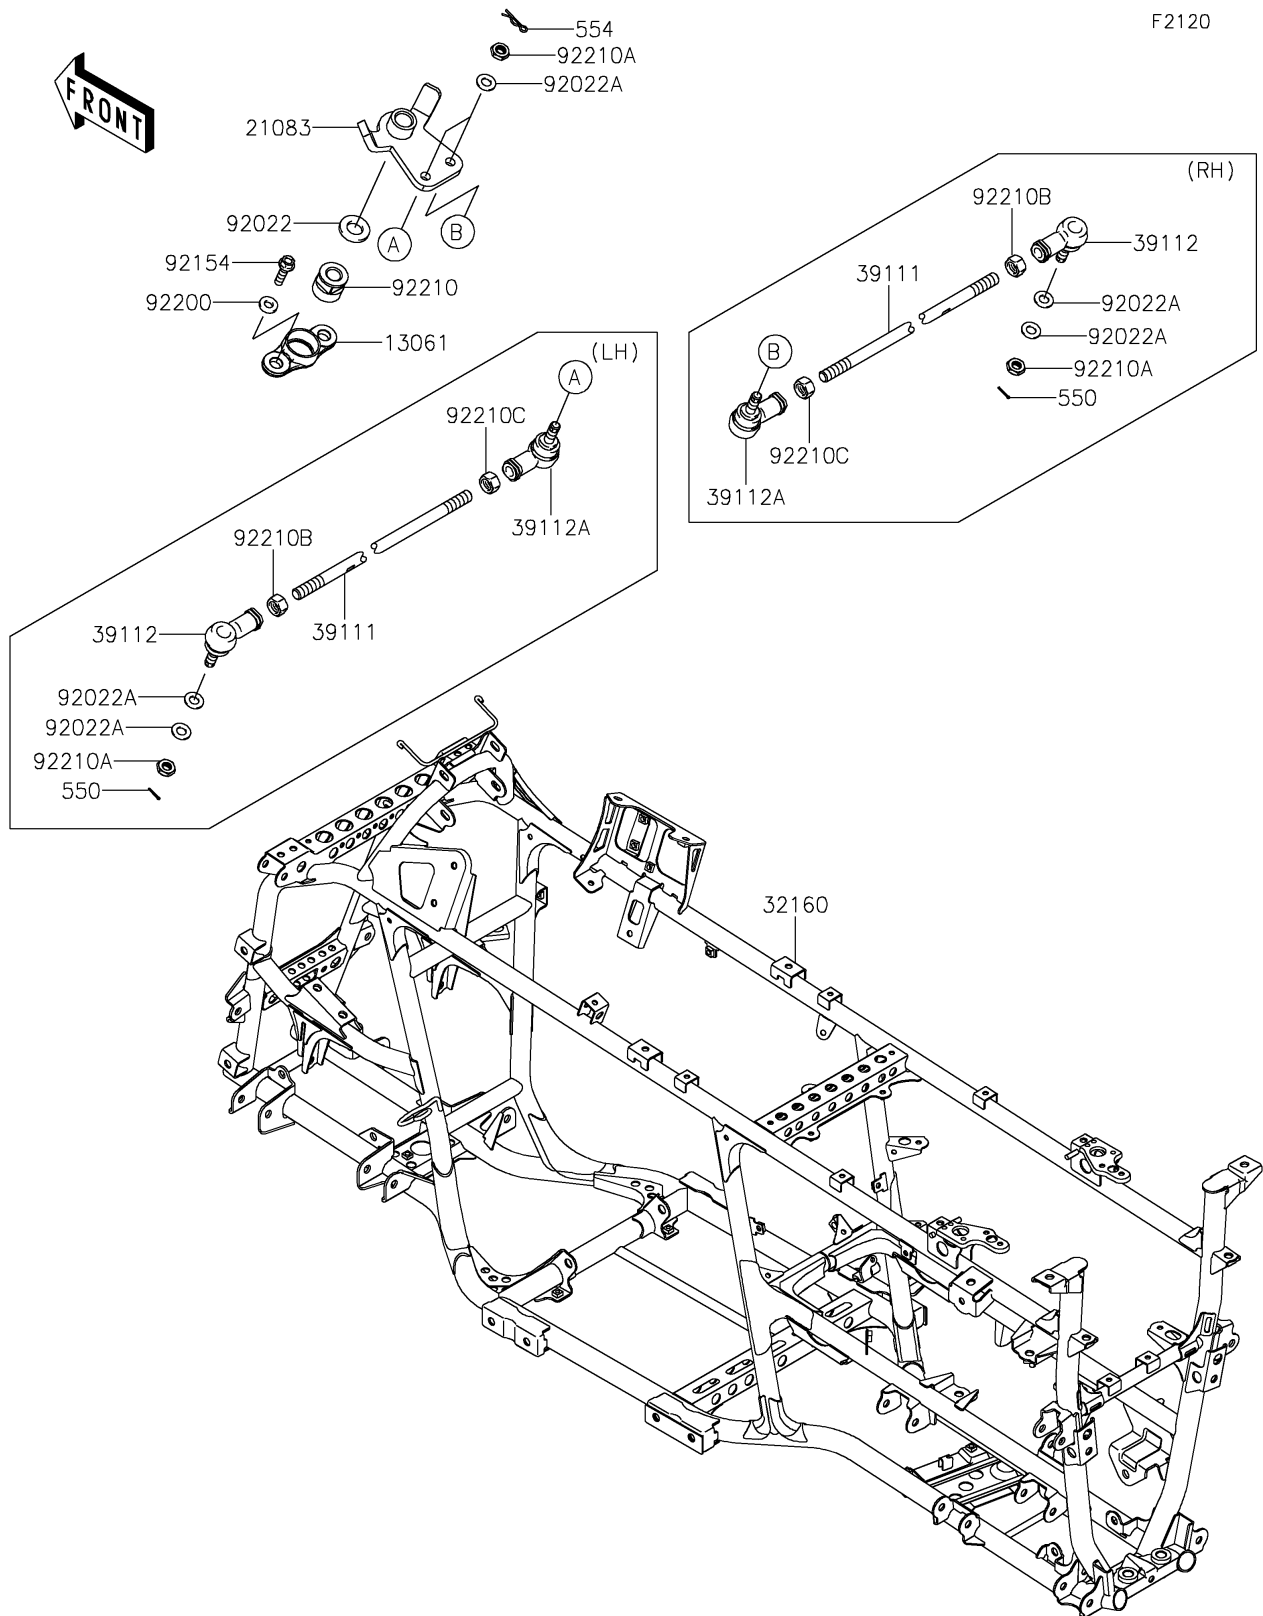

2022 Brute Force 750 4x4i EPS Camo

PARTS DIAGRAM

Frame

2022 Brute Force 750 4x4i EPS Camo

Kawasaki
Let the Good Times Roll®

PARTS LIST

Frame

ITEM NAME	PART NUMBER	QUANTITY
-----------	-------------	----------
