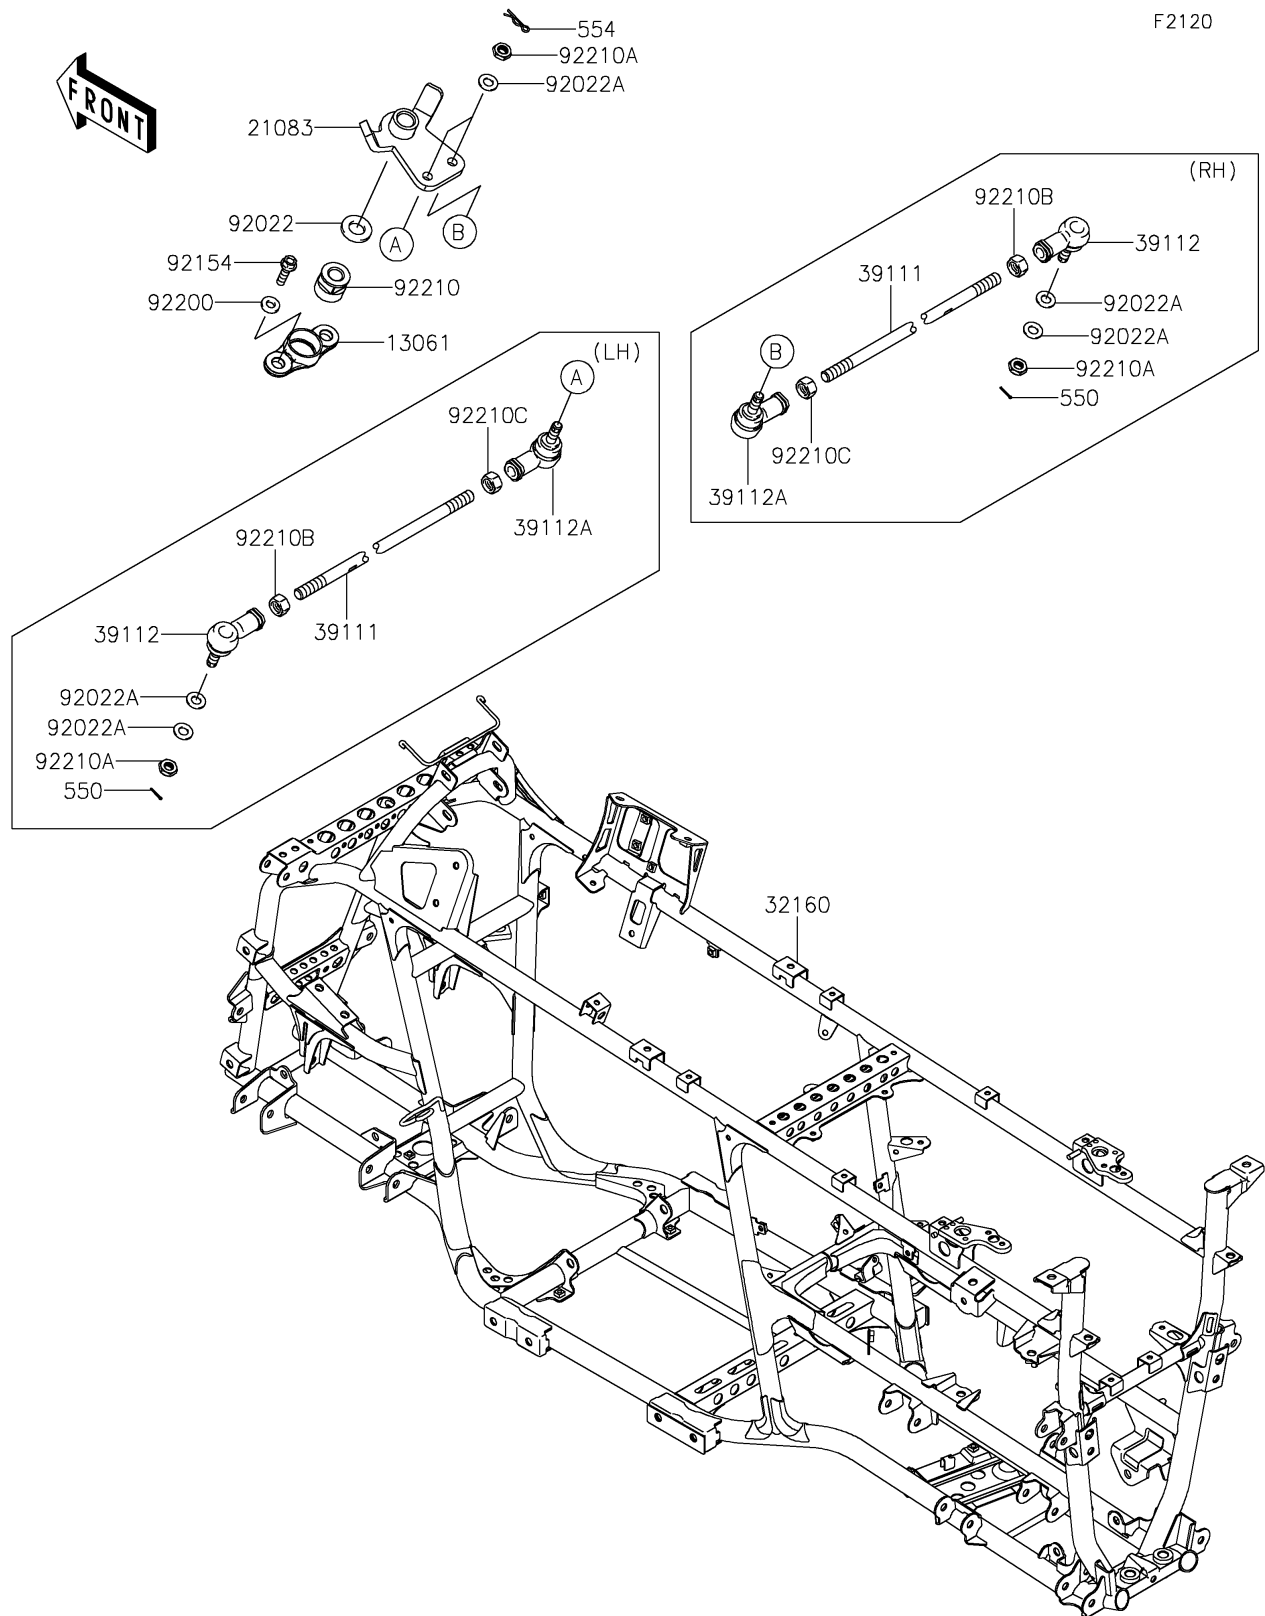

2021 BRUTE FORCE® 750 4x4i EPS CAMO

PARTS DIAGRAM

Frame

2021 BRUTE FORCE® 750 4x4i EPS CAMO

PARTS LIST

Frame

ITEM NAME	PART NUMBER	QUANTITY
-----------	-------------	----------
