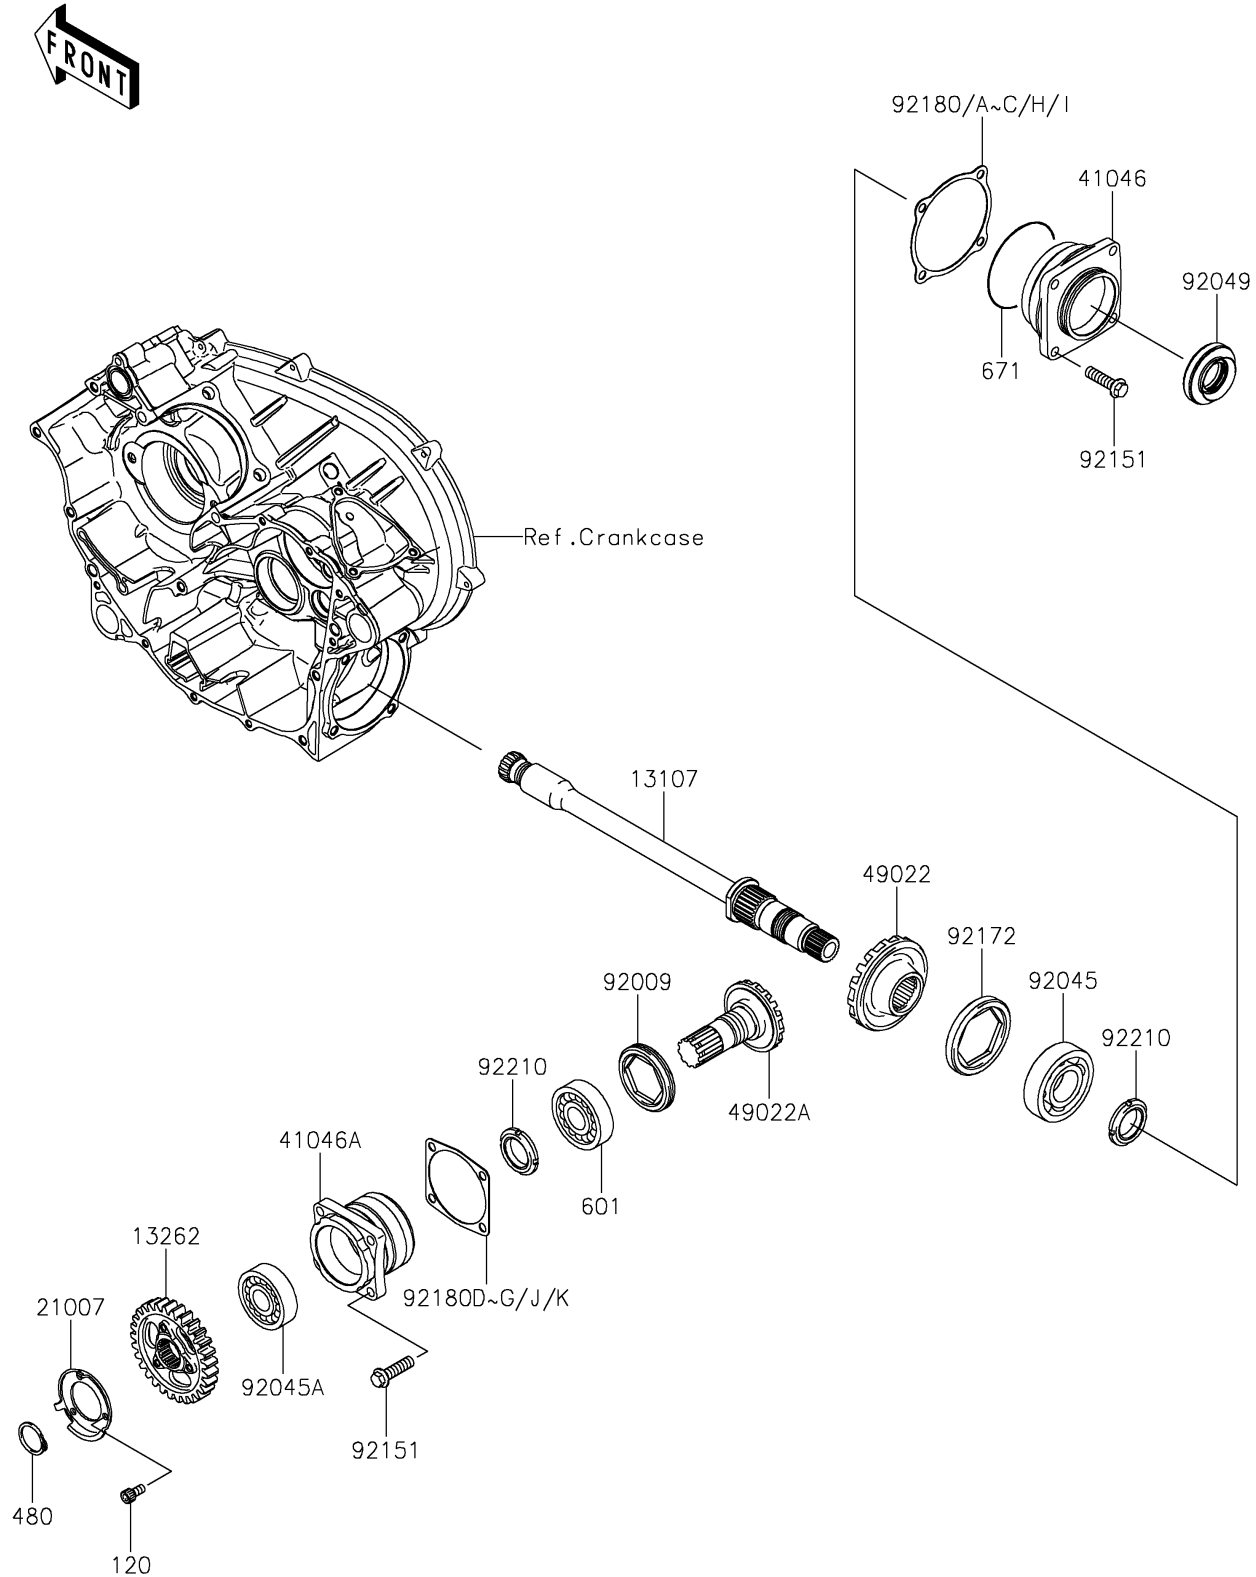

## PARTS DIAGRAM

### Front Bevel Gear

E3131

## PARTS LIST

### Front Bevel Gear

ITEM NAME	PART NUMBER	QUANTITY
-----------	-------------	----------

---