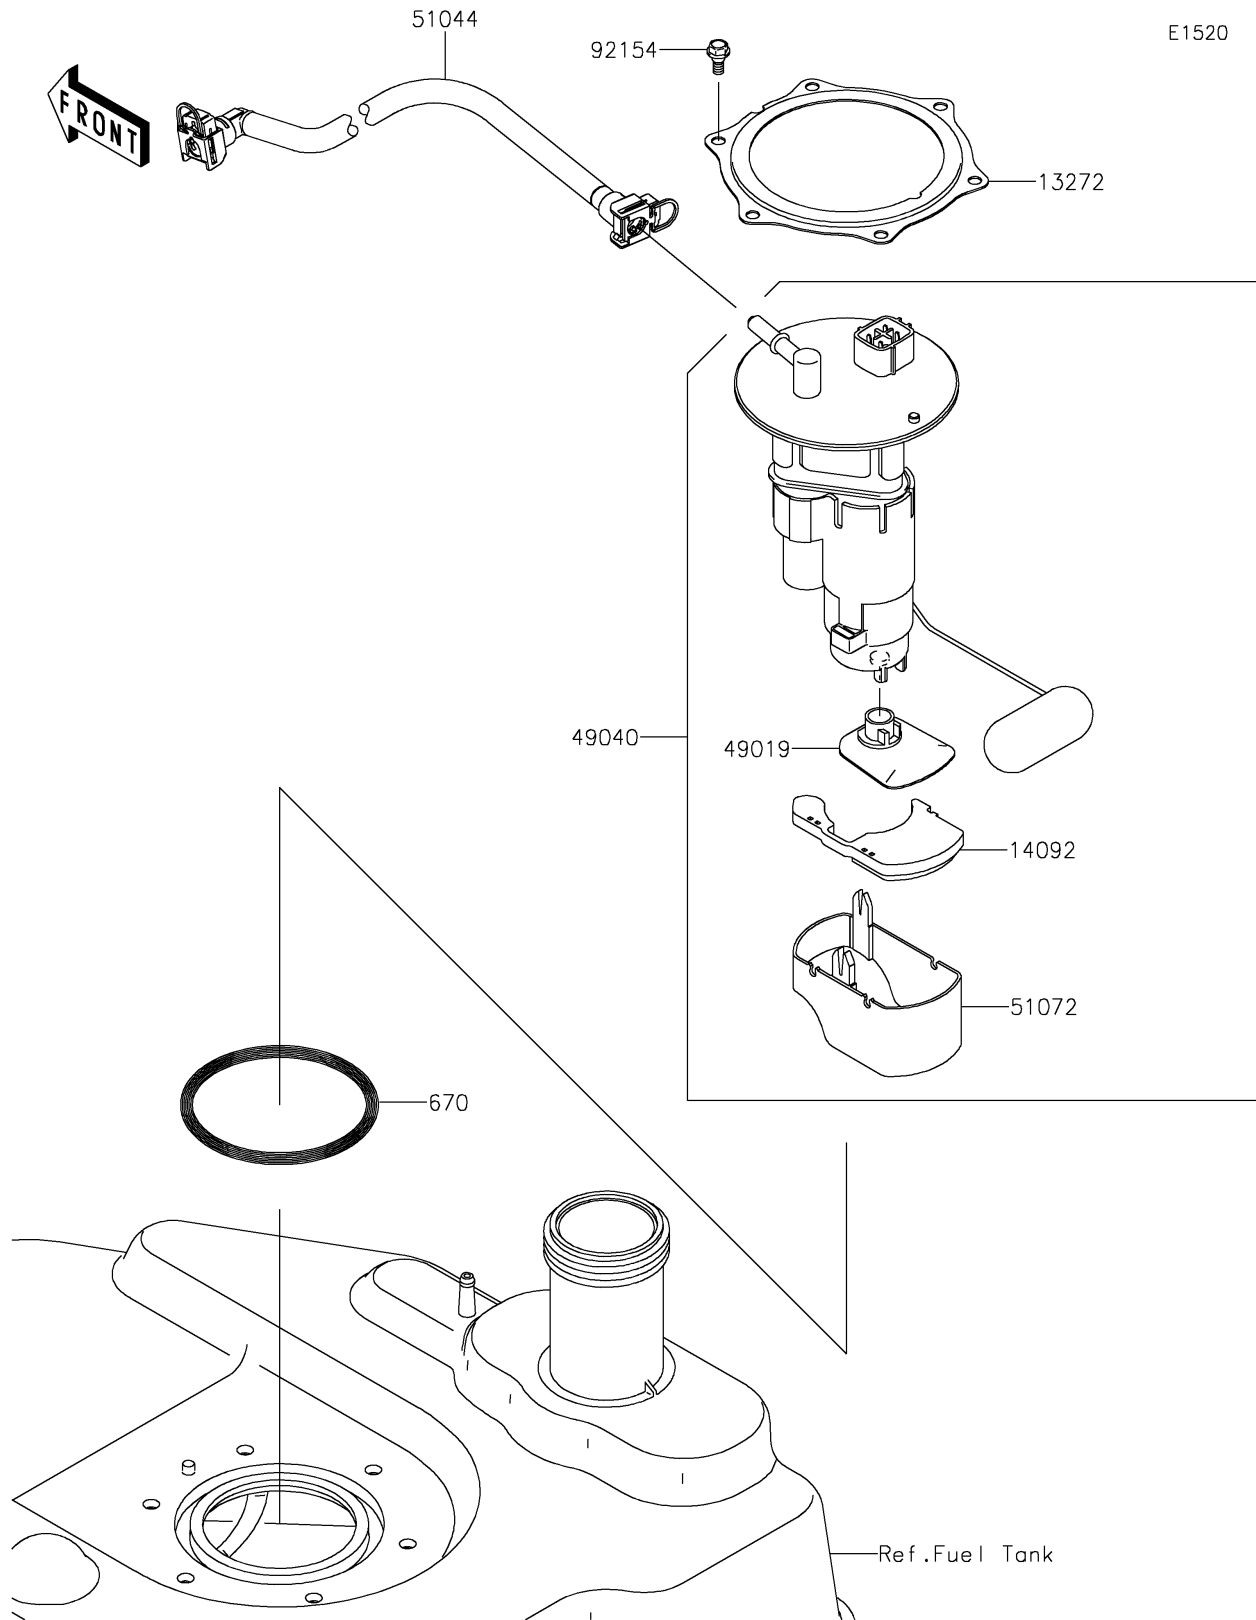

2022 Brute Force 750 4x4i EPS Camo

PARTS DIAGRAM

Fuel Pump

2022 Brute Force 750 4x4i EPS Camo

PARTS LIST

Fuel Pump

| ITEM NAME | PART NUMBER | QUANTITY |
|-----------|-------------|----------|
|-----------|-------------|----------|
