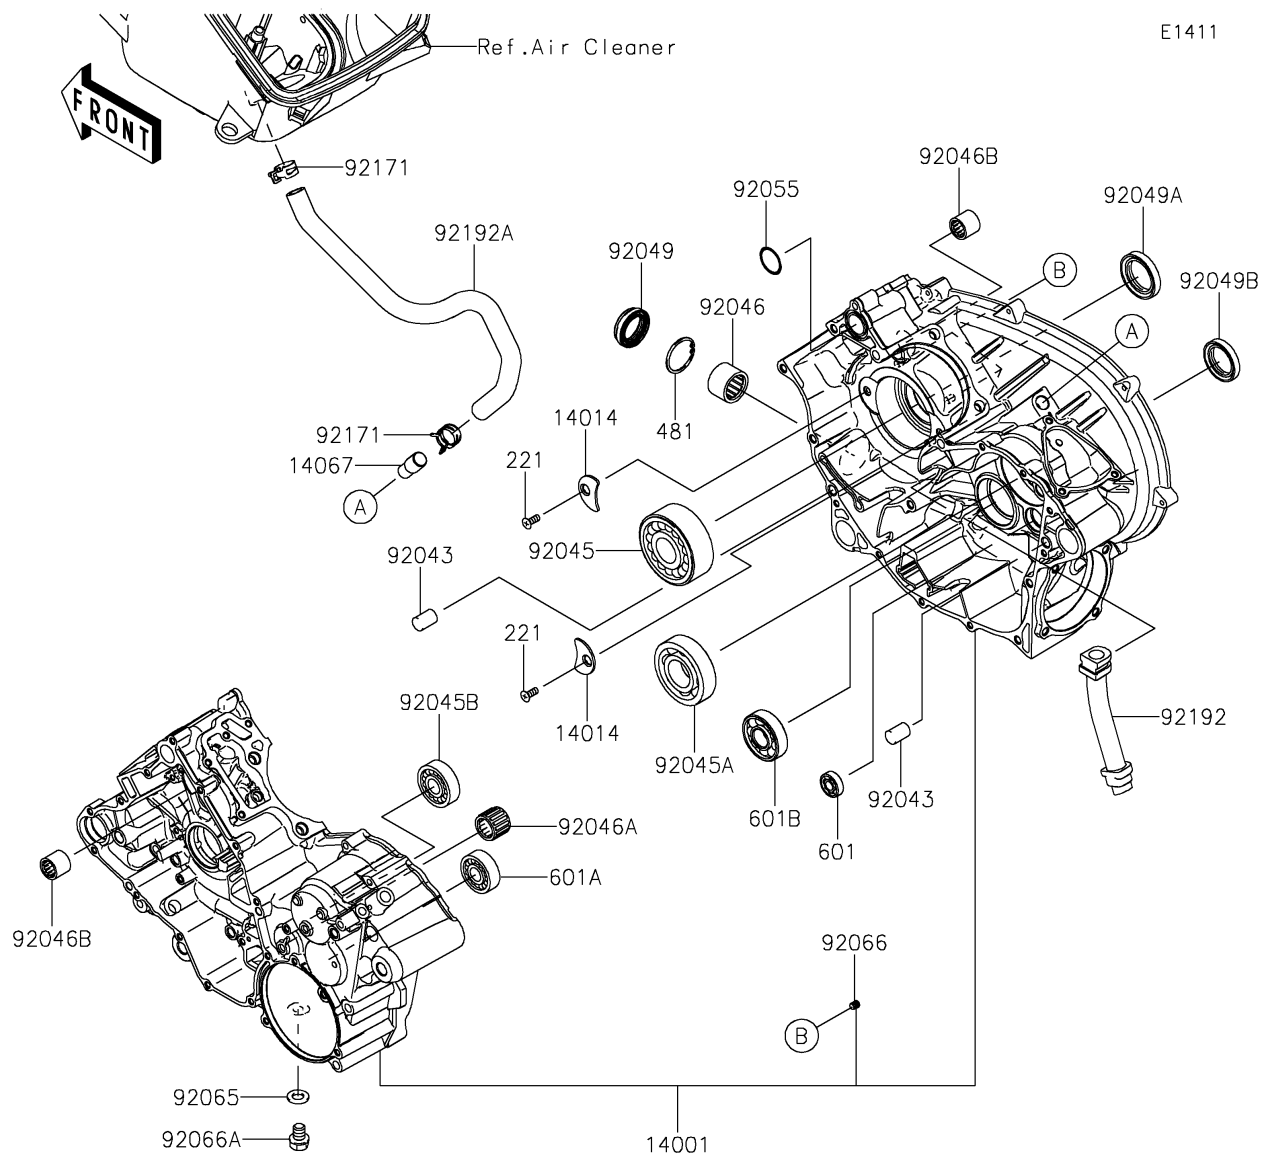

2022 Brute Force 750 4x4i EPS Camo

PARTS DIAGRAM

Crankcase

E1411

2022 Brute Force 750 4x4i EPS Camo

PARTS LIST

Crankcase

ITEM NAME	PART NUMBER	QUANTITY
-----------	-------------	----------
