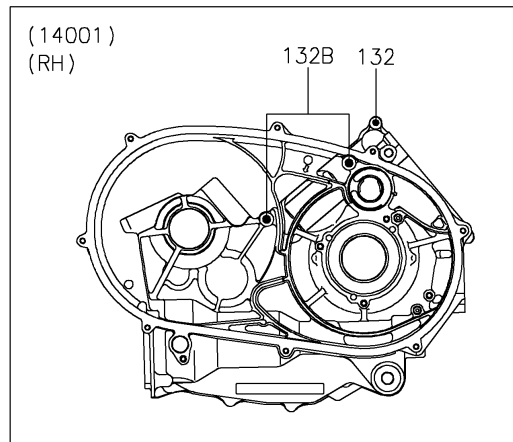

2022 Brute Force 750 4x4i EPS Camo

PARTS DIAGRAM

Crankcase

E1411

2022 Brute Force 750 4x4i EPS Camo

PARTS LIST

Crankcase

ITEM NAME	PART NUMBER	QUANTITY
-----------	-------------	----------
