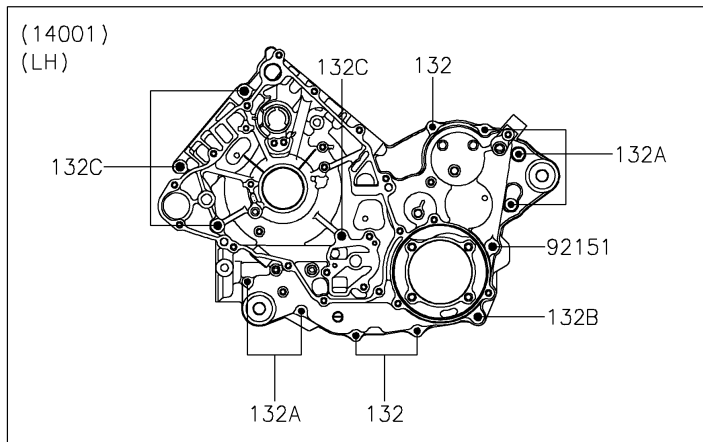

2022 Brute Force 750 4x4i EPS Camo

PARTS DIAGRAM

Crankcase

E1411

2022 Brute Force 750 4x4i EPS Camo

PARTS LIST

Crankcase

ITEM NAME	PART NUMBER	QUANTITY
-----------	-------------	----------
