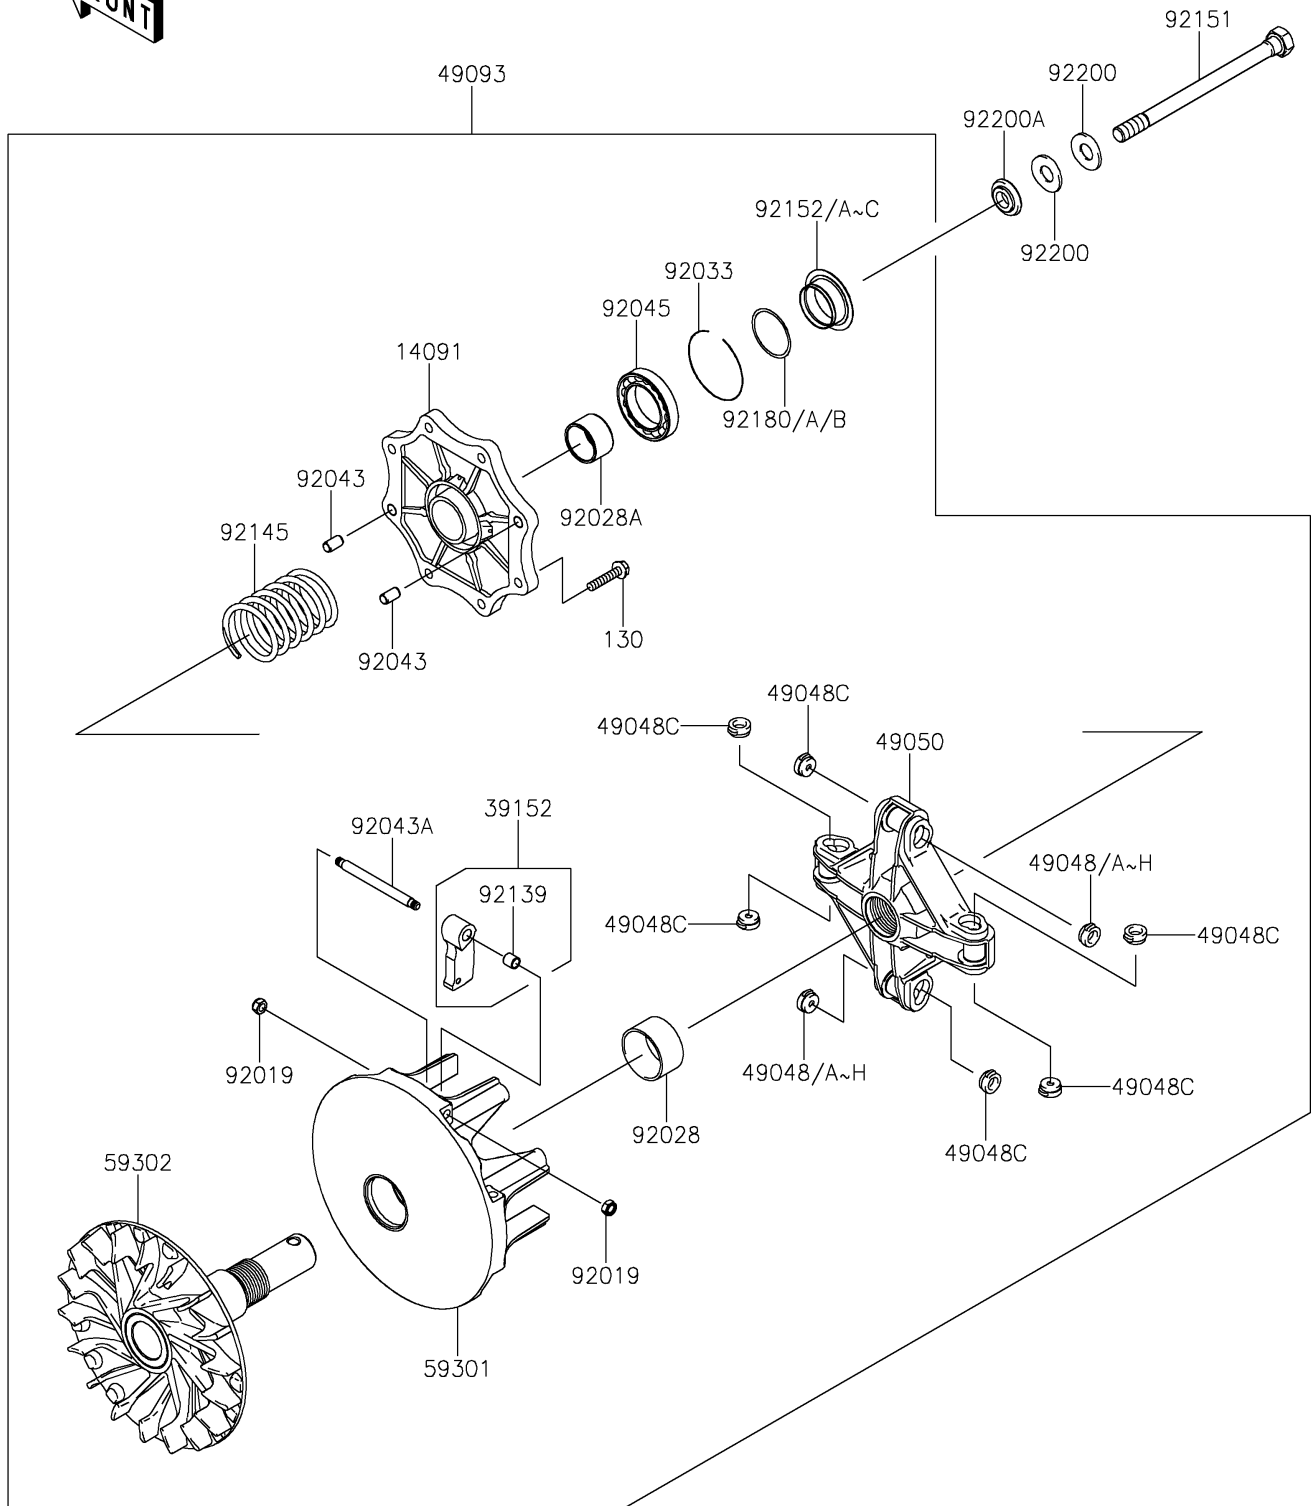

2022 Brute Force 750 4x4i EPS Camo

PARTS DIAGRAM

Drive Converter

E1391

2022 Brute Force 750 4x4i EPS Camo

PARTS LIST

Drive Converter

ITEM NAME	PART NUMBER	QUANTITY
-----------	-------------	----------
