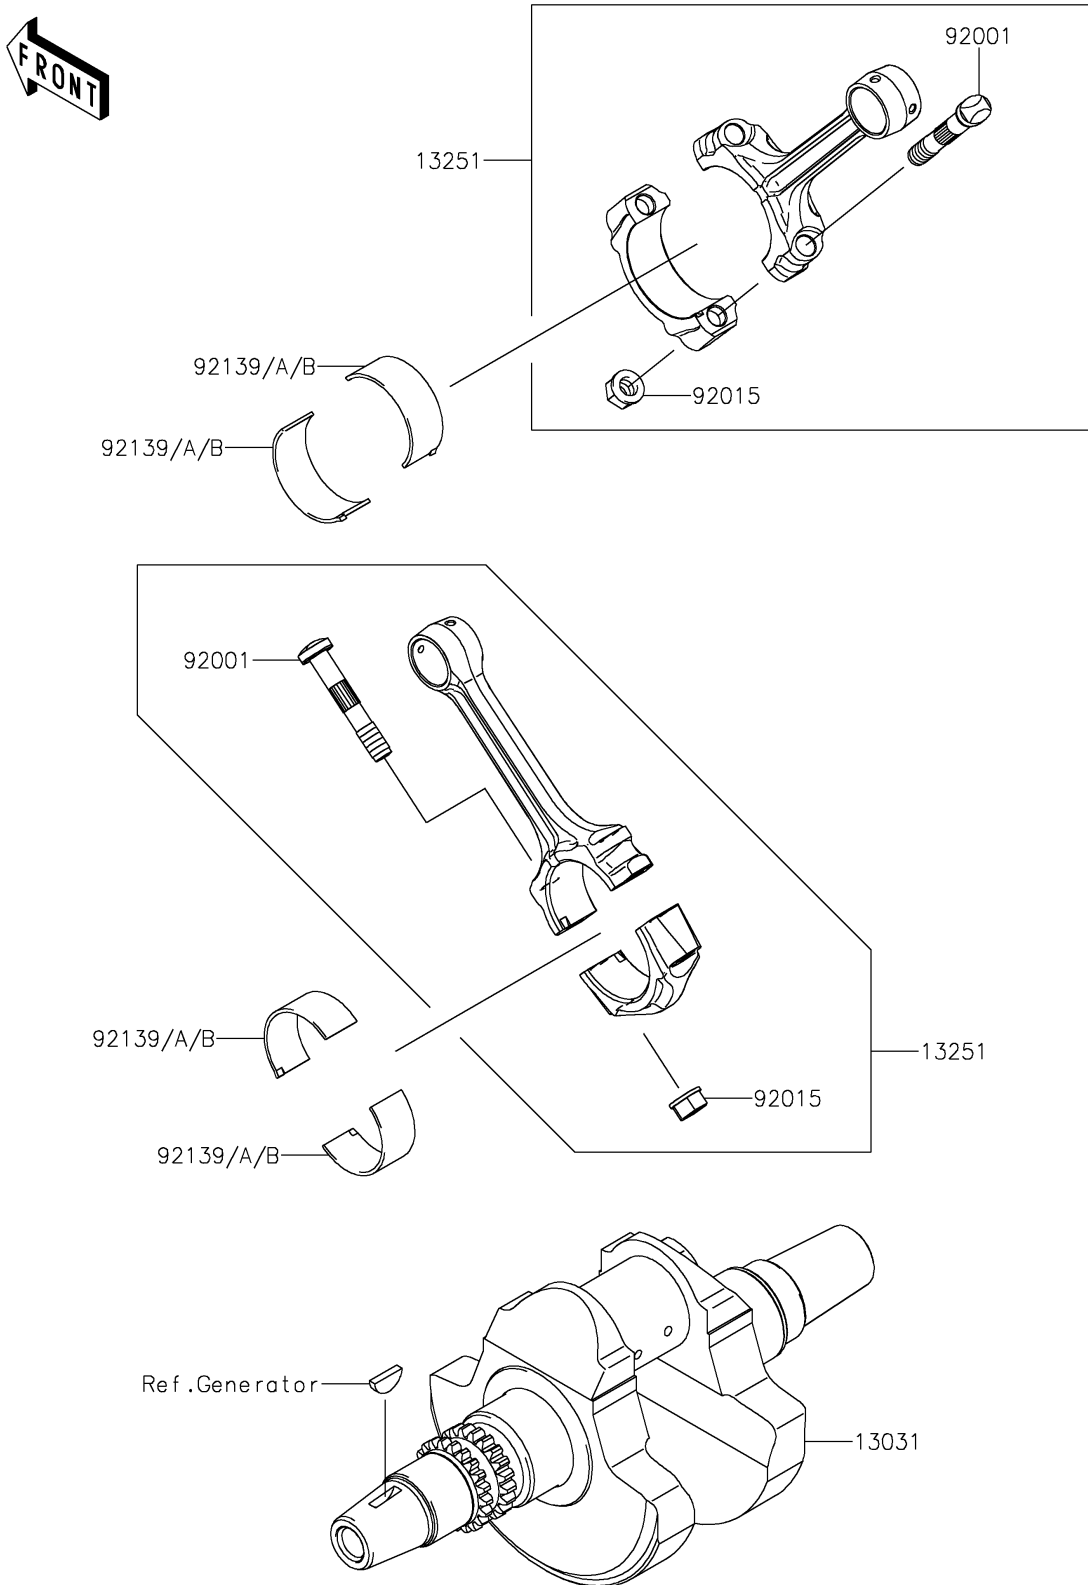

2022 Brute Force 750 4x4i EPS Camo

PARTS DIAGRAM

Crankshaft

E1321

2022 Brute Force 750 4x4i EPS Camo

PARTS LIST

Crankshaft

ITEM NAME	PART NUMBER	QUANTITY
-----------	-------------	----------
