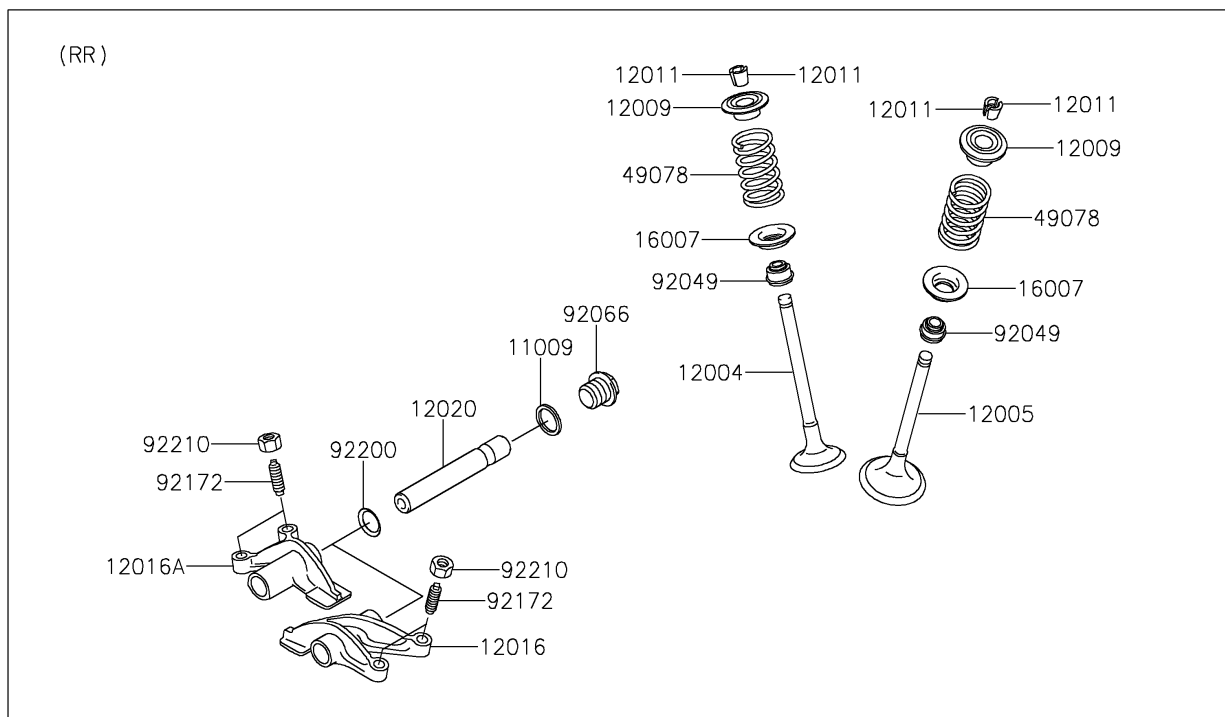

2022 Brute Force 750 4x4i EPS Camo

PARTS DIAGRAM

Valve(s)

E1210

2022 Brute Force 750 4x4i EPS Camo

PARTS LIST

Valve(s)

ITEM NAME	PART NUMBER	QUANTITY
-----------	-------------	----------
