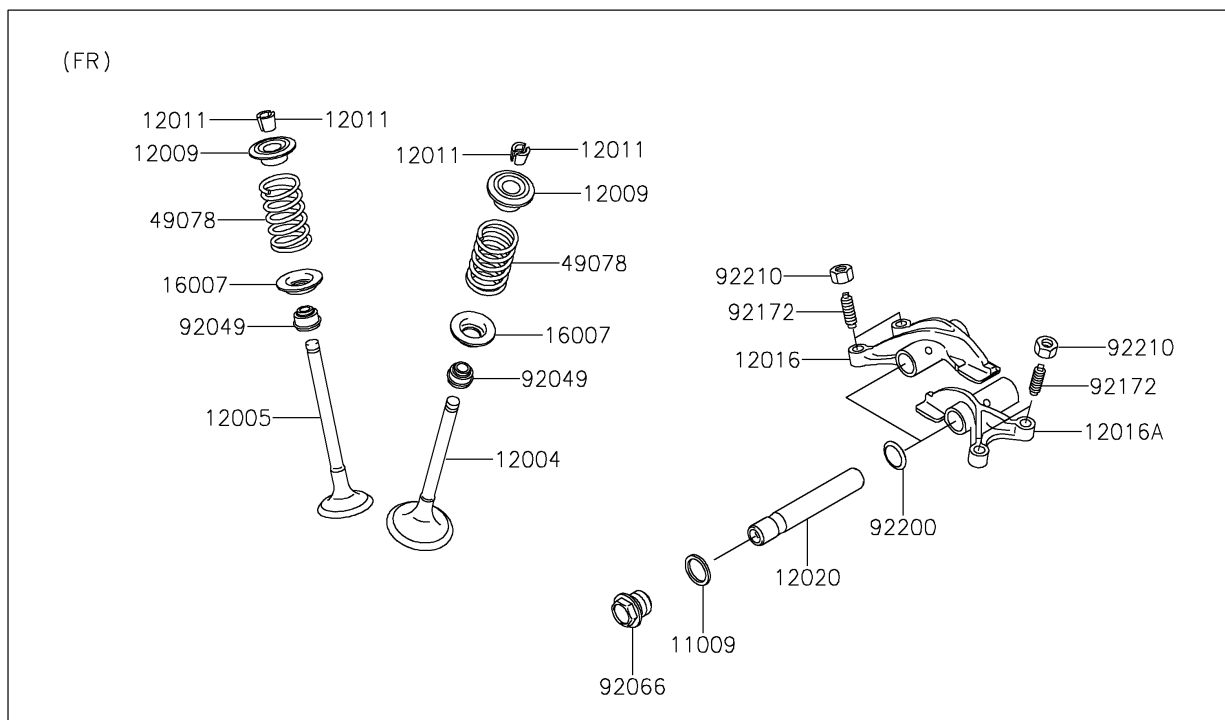

2022 Brute Force 750 4x4i EPS Camo

PARTS DIAGRAM

Valve(s)

E1210

2022 Brute Force 750 4x4i EPS Camo

PARTS LIST

Valve(s)

ITEM NAME	PART NUMBER	QUANTITY
-----------	-------------	----------
