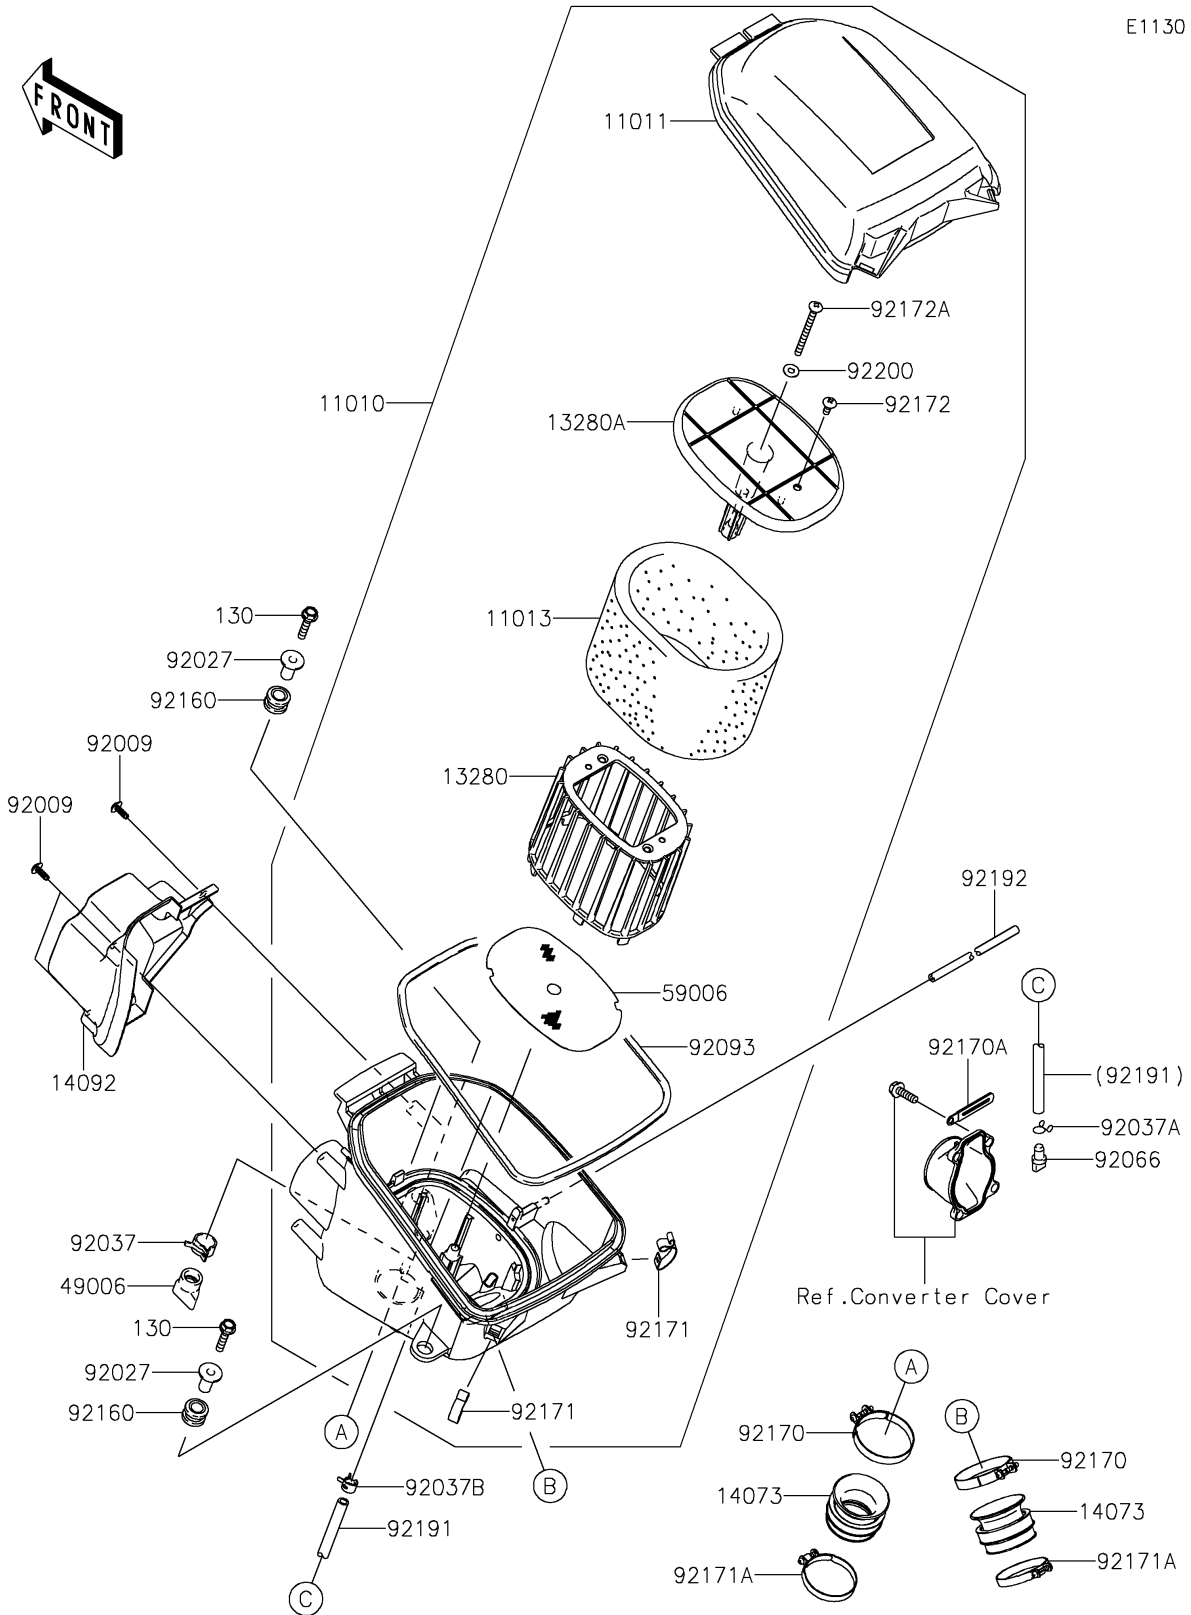

2022 Brute Force 750 4x4i EPS Camo

PARTS DIAGRAM

Air Cleaner

2022 Brute Force 750 4x4i EPS Camo

PARTS LIST

Air Cleaner

ITEM NAME	PART NUMBER	QUANTITY
-----------	-------------	----------
