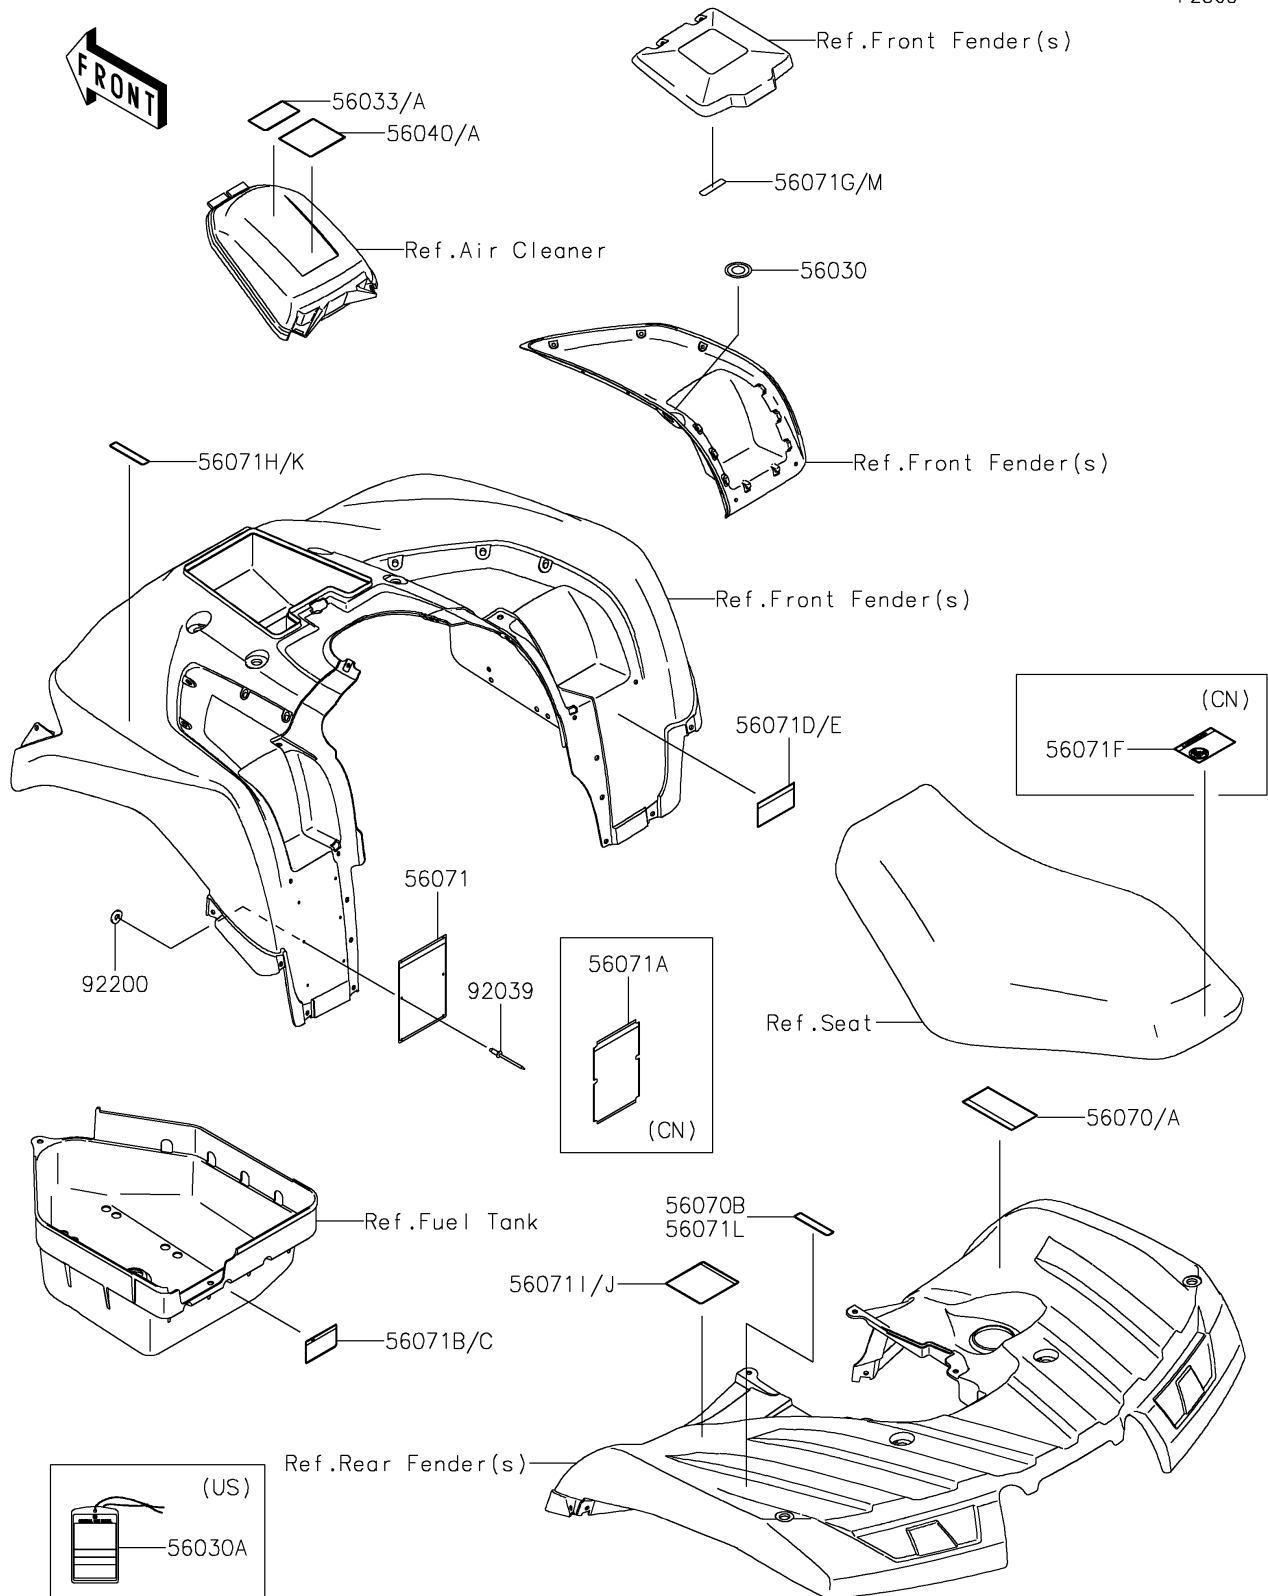

2023 Brute Force 750 4x4i EPS

PARTS DIAGRAM

Labels

F2860

2023 Brute Force 750 4x4i EPS

PARTS LIST

Labels

ITEM NAME	PART NUMBER	QUANTITY
-----------	-------------	----------
