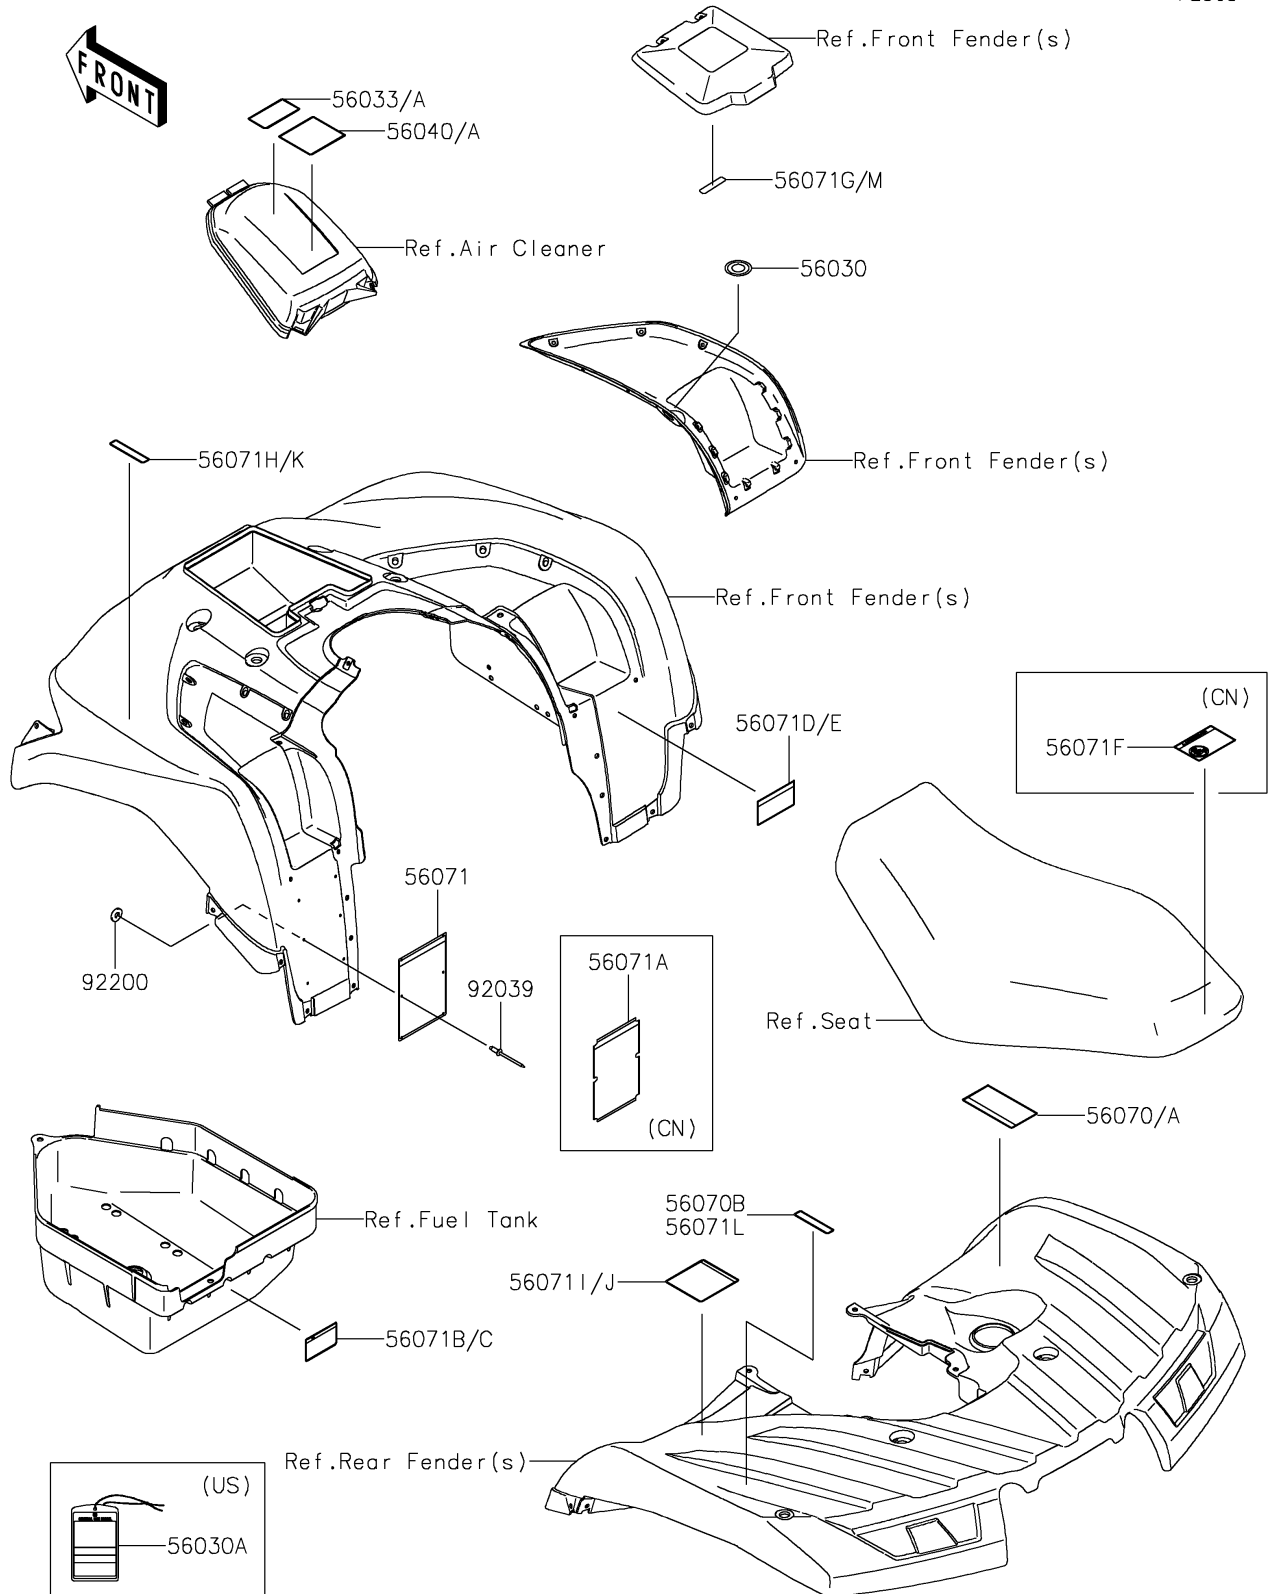

2022 BRUTE FORCE® 750 4x4i EPS

PARTS DIAGRAM

Labels

F2860

2022 BRUTE FORCE® 750 4x4i EPS

PARTS LIST

Labels

ITEM NAME	PART NUMBER	QUANTITY
-----------	-------------	----------
