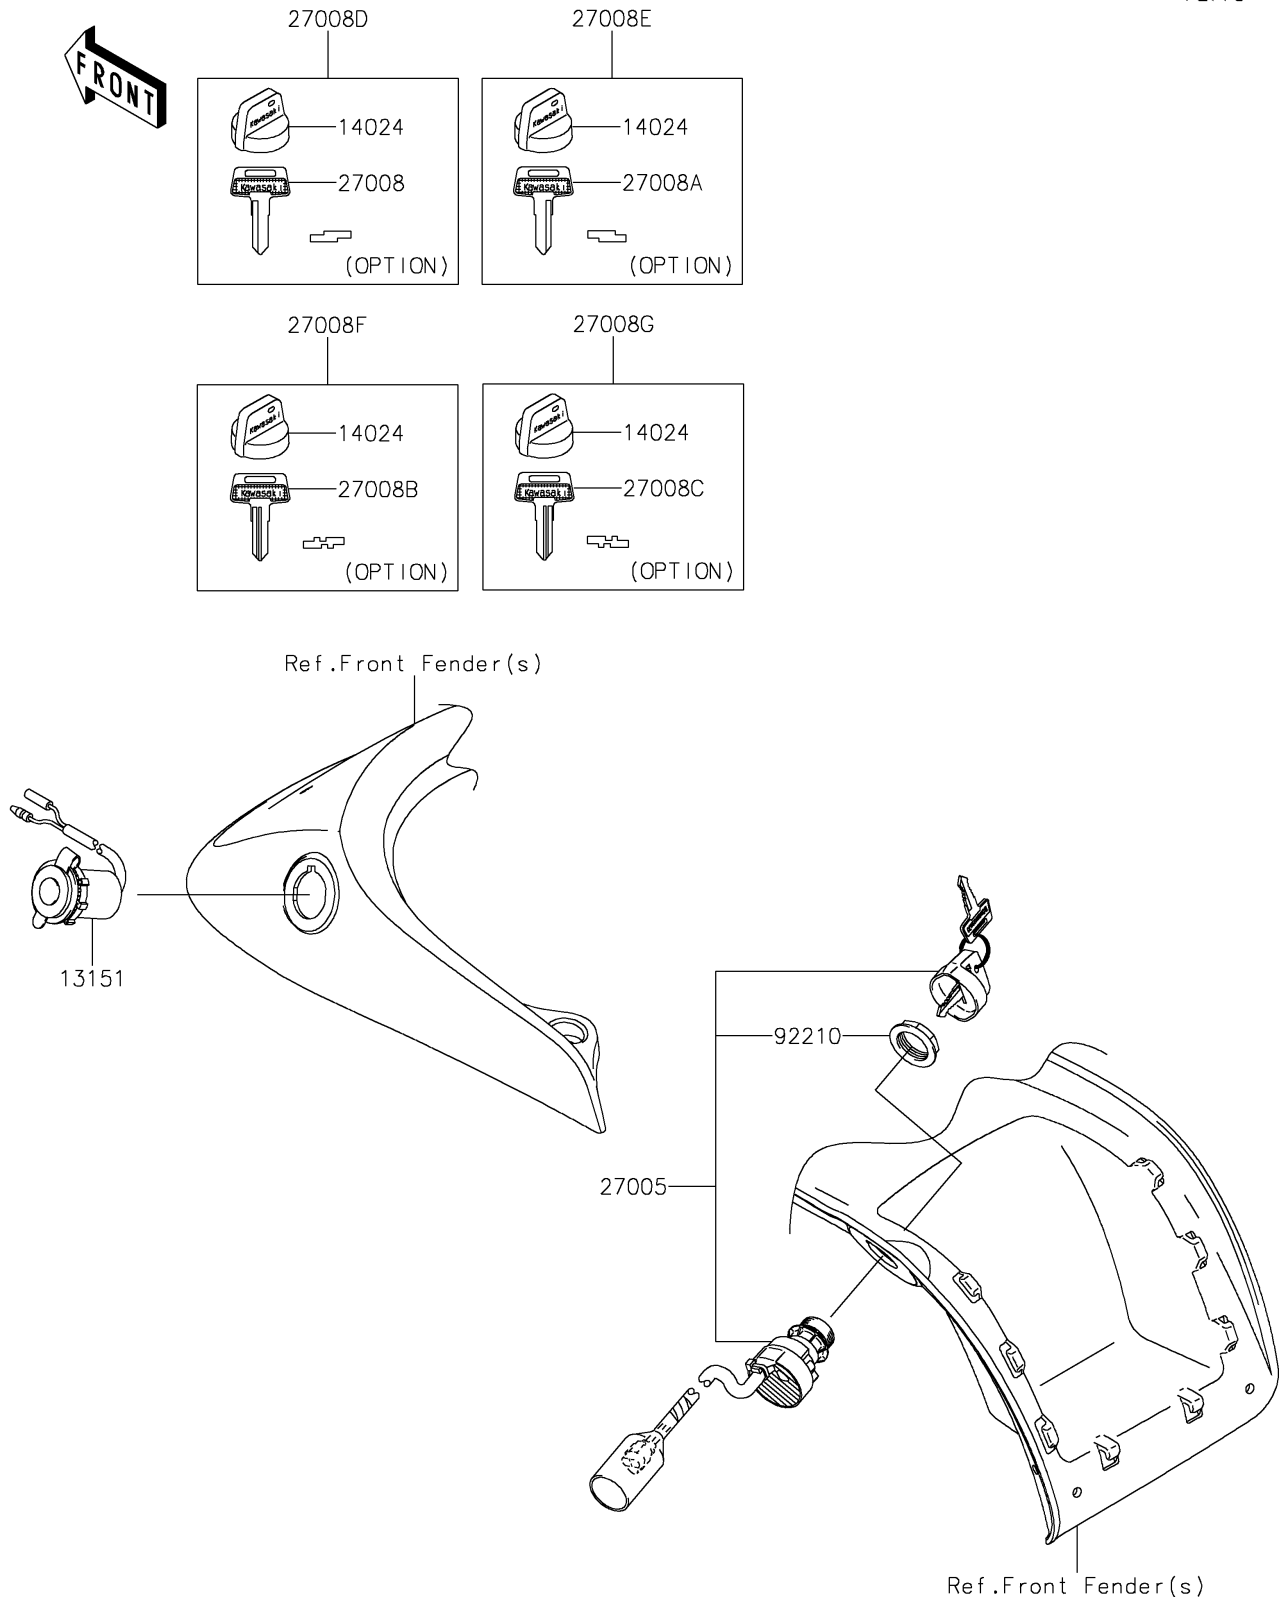

2023 Brute Force 750 4x4i EPS

PARTS DIAGRAM

Ignition Switch

F2770

2023 Brute Force 750 4x4i EPS

PARTS LIST

Ignition Switch

ITEM NAME	PART NUMBER	QUANTITY
-----------	-------------	----------
