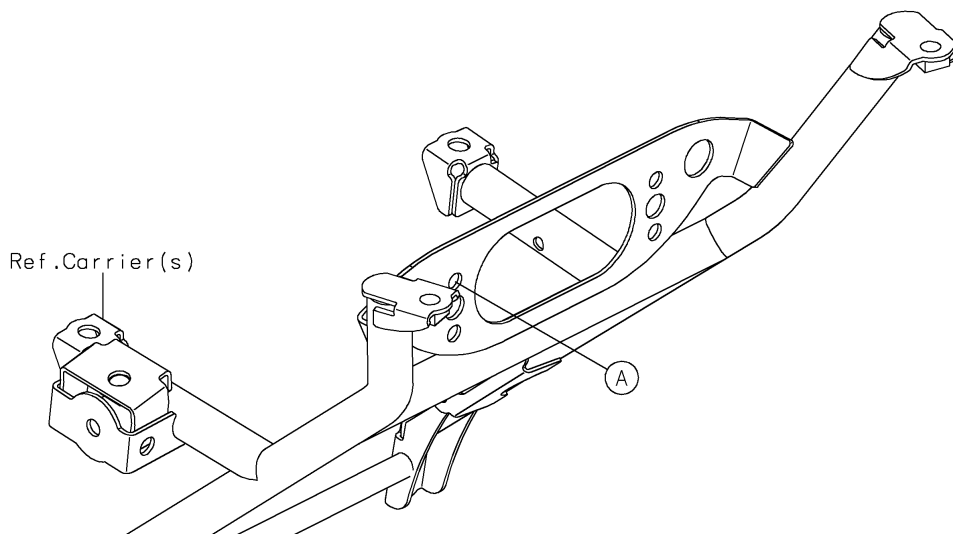

2023 Brute Force 750 4x4i EPS

PARTS DIAGRAM

Taillight(s)

F2720

2023 Brute Force 750 4x4i EPS

PARTS LIST

Taillight(s)

ITEM NAME

PART NUMBER

QUANTITY
