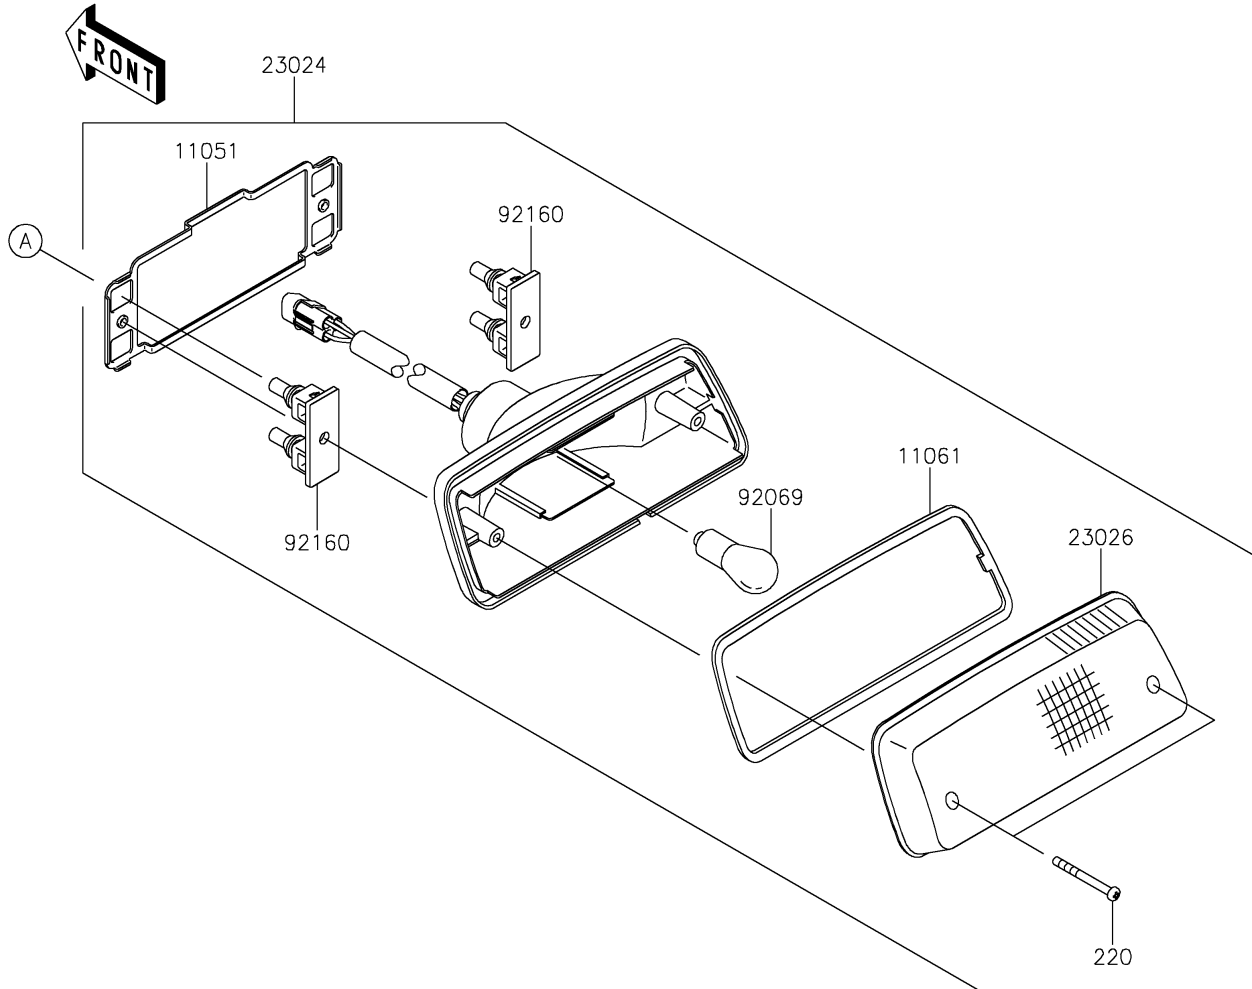

2022 BRUTE FORCE® 750 4x4i EPS

PARTS DIAGRAM

Taillight(s)

F2720

2022 BRUTE FORCE® 750 4x4i EPS

PARTS LIST

Taillight(s)

ITEM NAME	PART NUMBER	QUANTITY
-----------	-------------	----------
