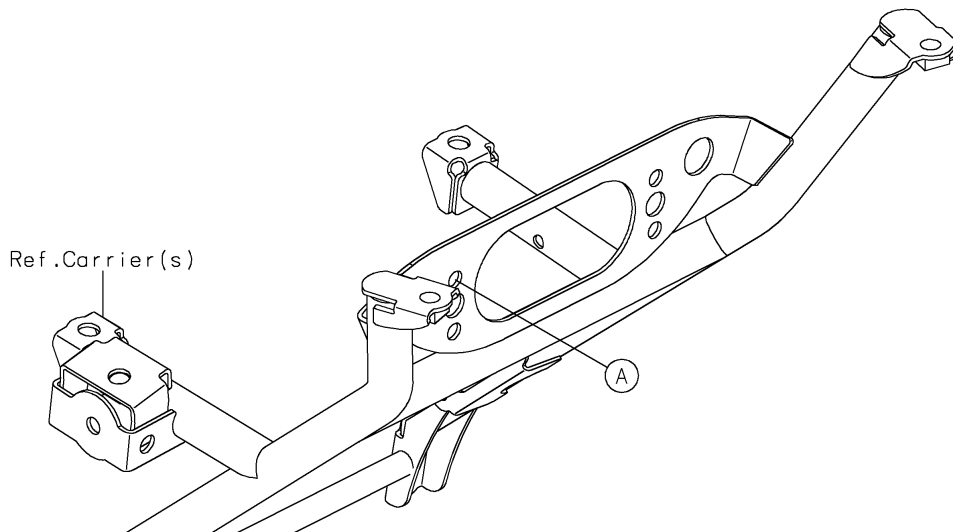

2022 BRUTE FORCE® 750 4x4i EPS

PARTS DIAGRAM

Taillight(s)

F2720

2022 BRUTE FORCE® 750 4x4i EPS

PARTS LIST

Taillight(s)

ITEM NAME	PART NUMBER	QUANTITY
-----------	-------------	----------
