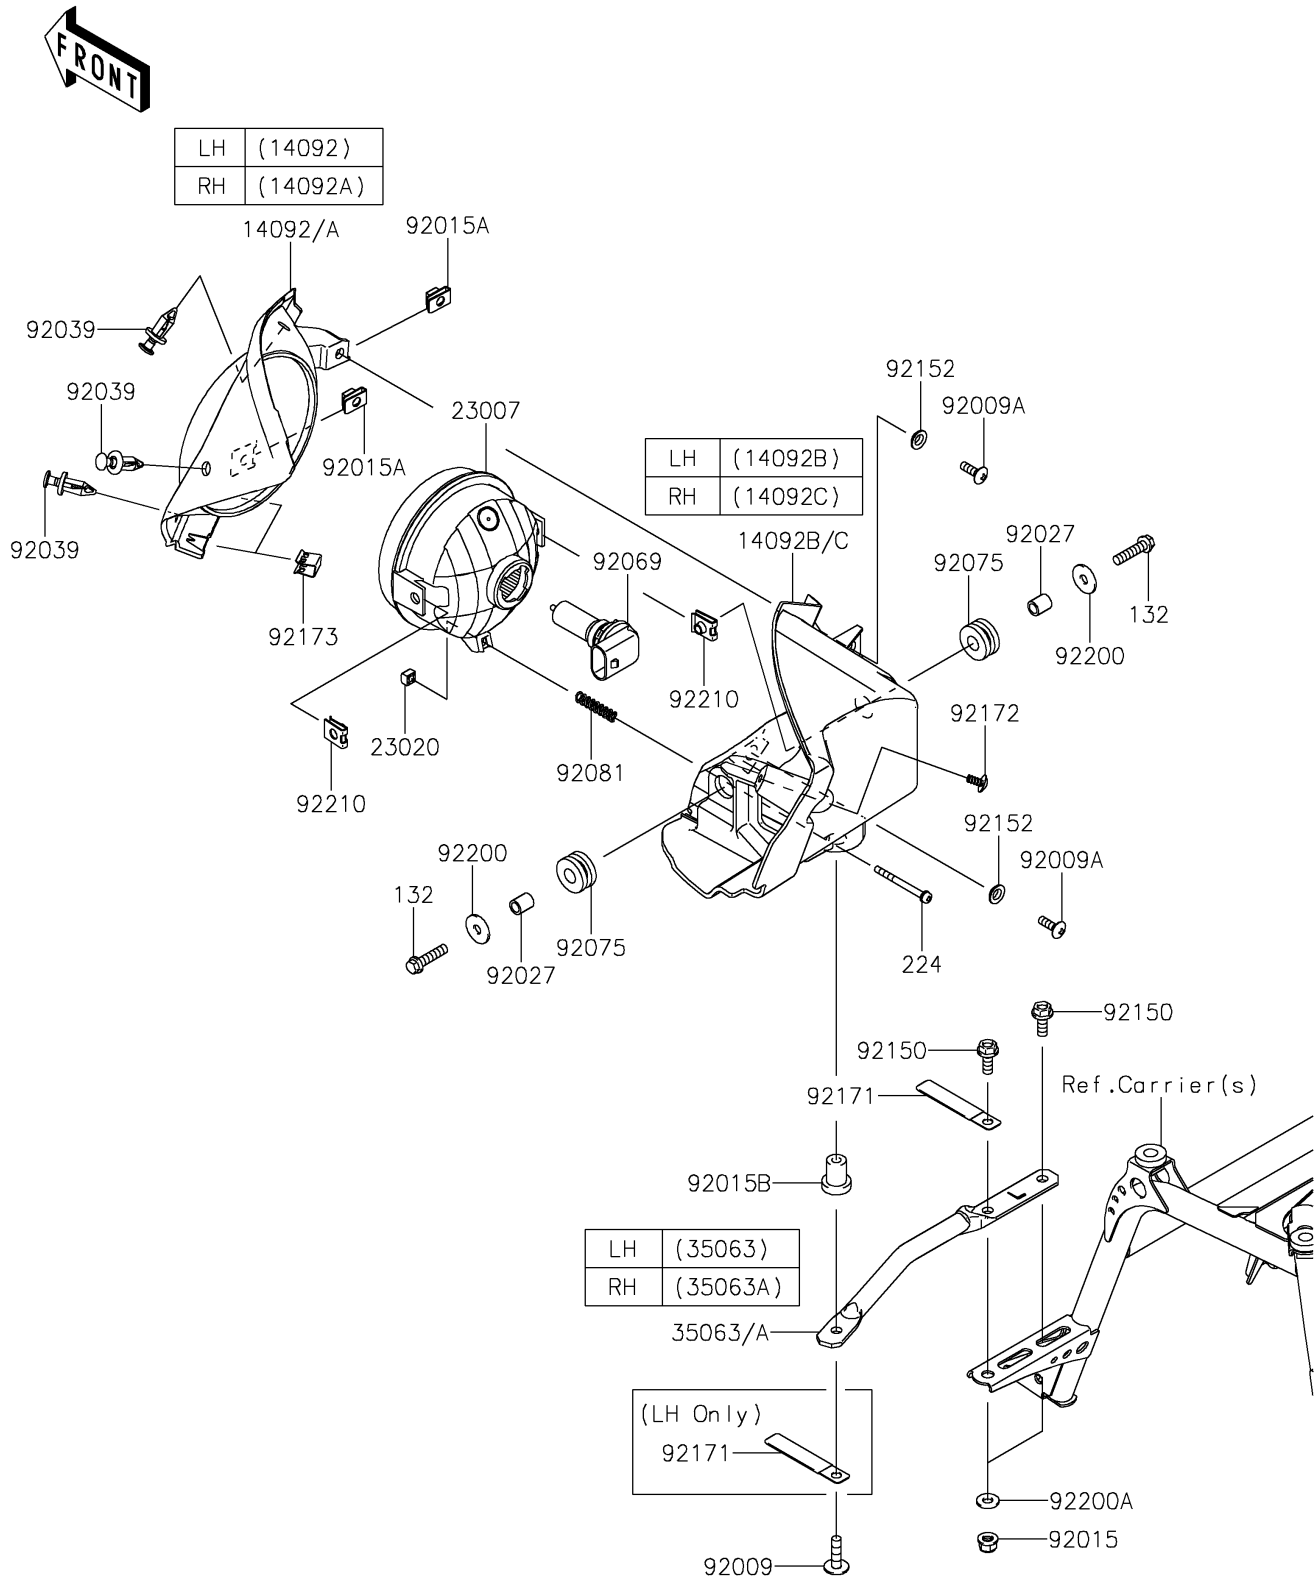

2023 Brute Force 750 4x4i EPS

PARTS DIAGRAM

Headlight(s)

F2710

2023 Brute Force 750 4x4i EPS

PARTS LIST

Headlight(s)

ITEM NAME	PART NUMBER	QUANTITY
-----------	-------------	----------
