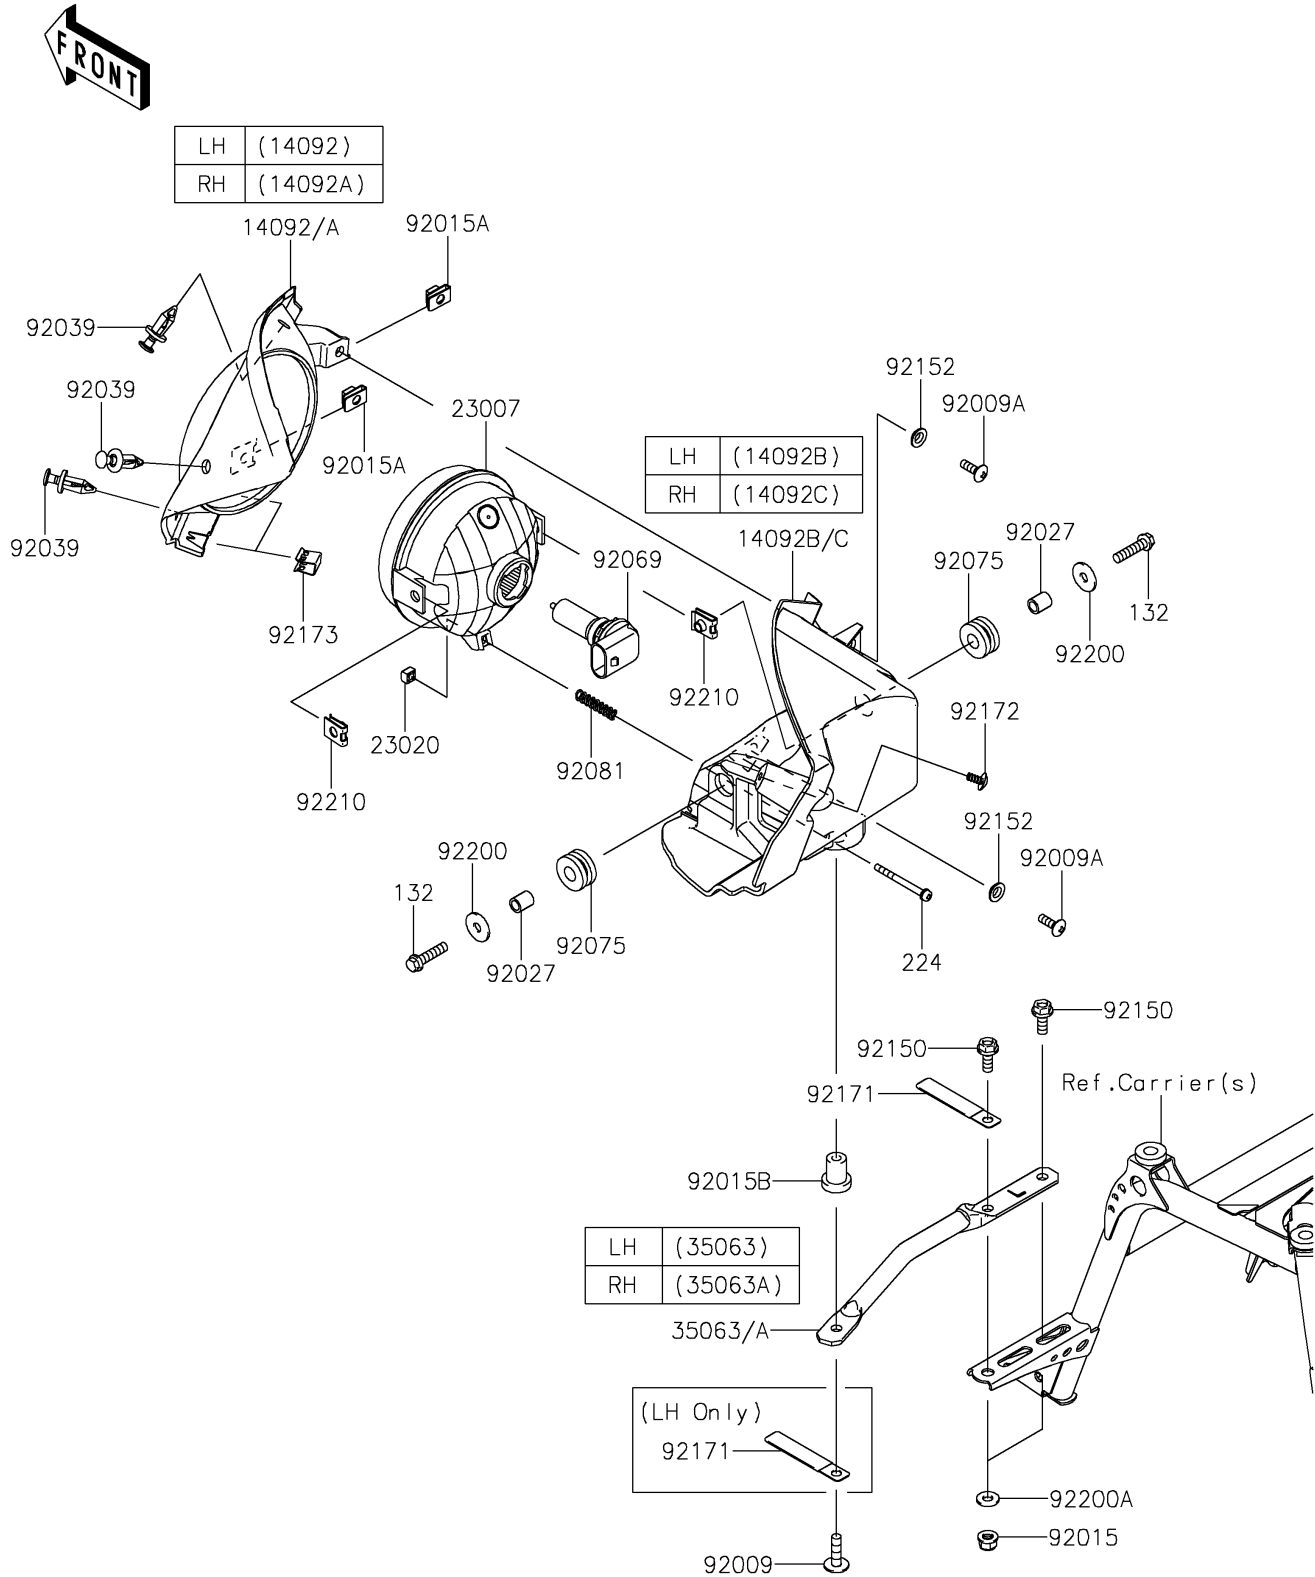

# 2022 BRUTE FORCE® 750 4x4i EPS

## PARTS DIAGRAM

### Headlight(s)

F2710

## PARTS LIST

Headlight(s)

**ITEM NAME**

**PART NUMBER**

**QUANTITY**

---