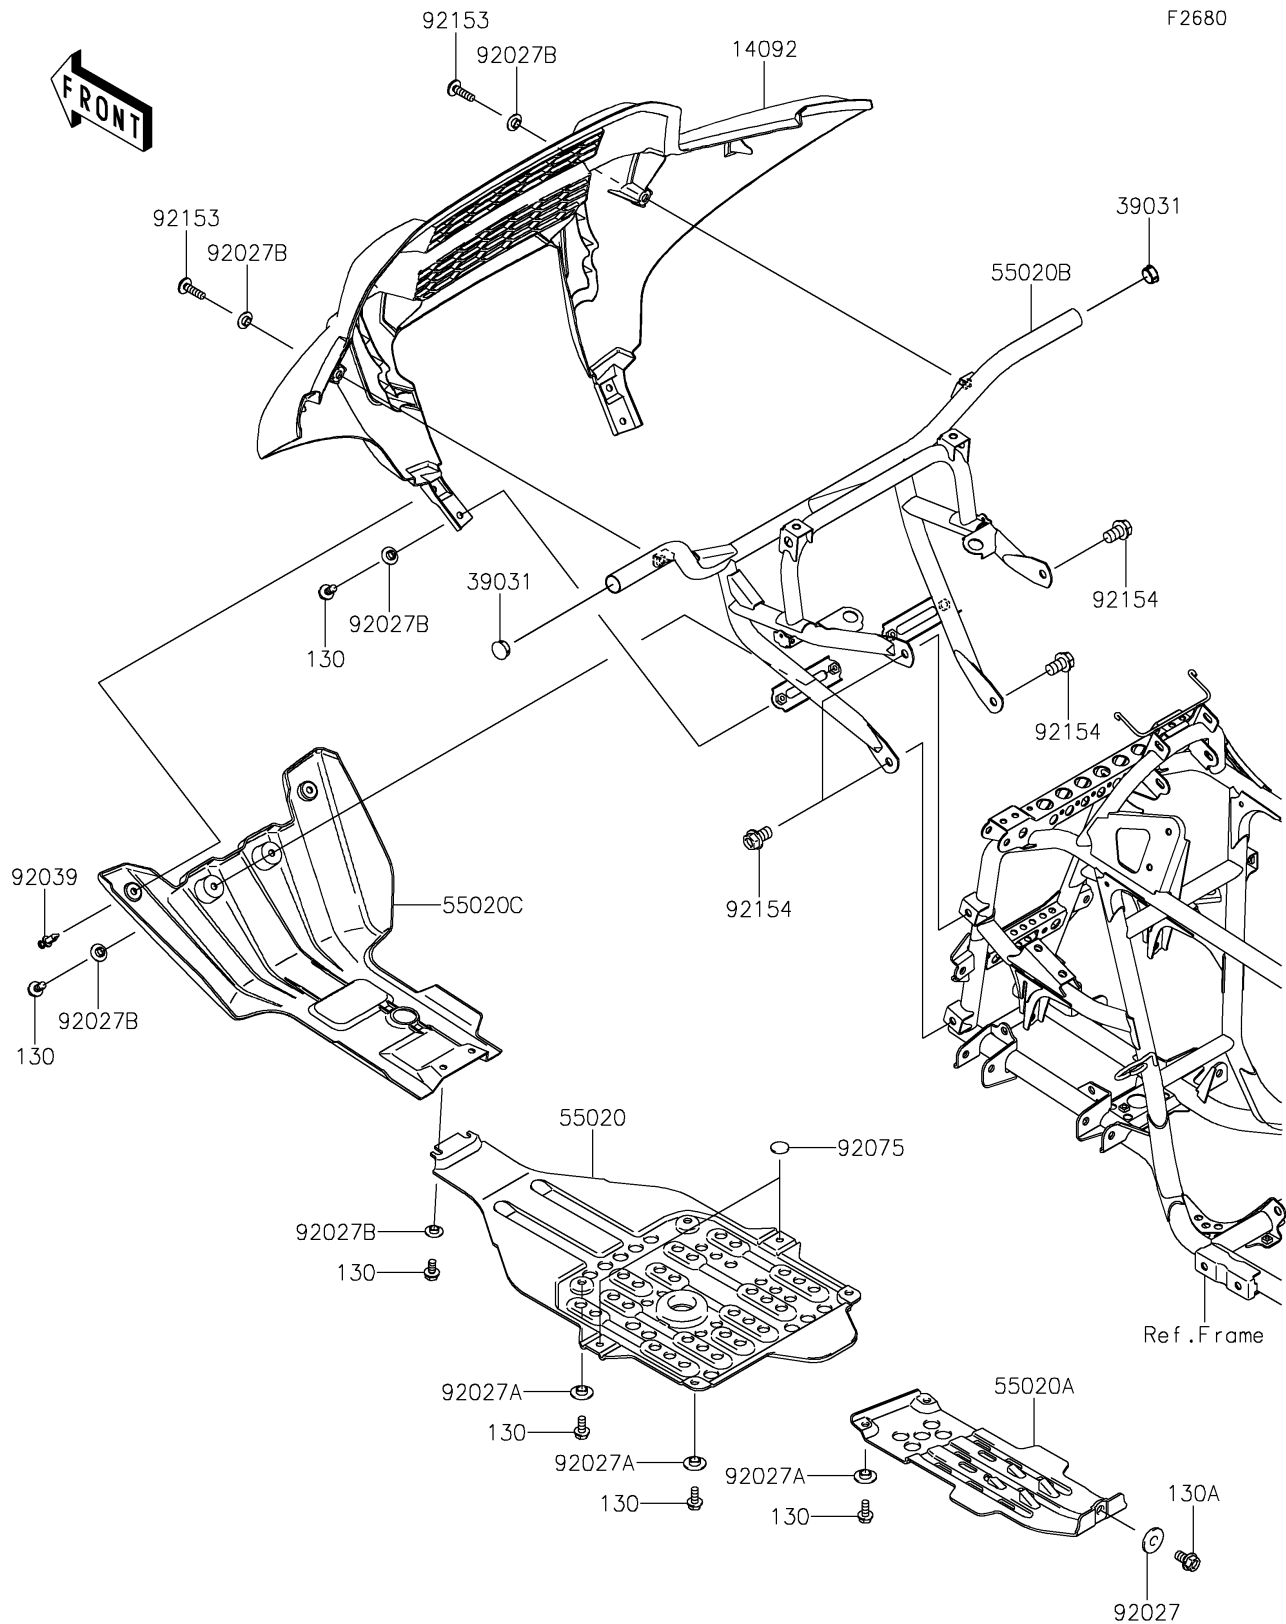

2022 BRUTE FORCE® 750 4x4i EPS

PARTS DIAGRAM

Guard(s)

2022 BRUTE FORCE® 750 4x4i EPS

PARTS LIST

Guard(s)

ITEM NAME	PART NUMBER	QUANTITY
-----------	-------------	----------
