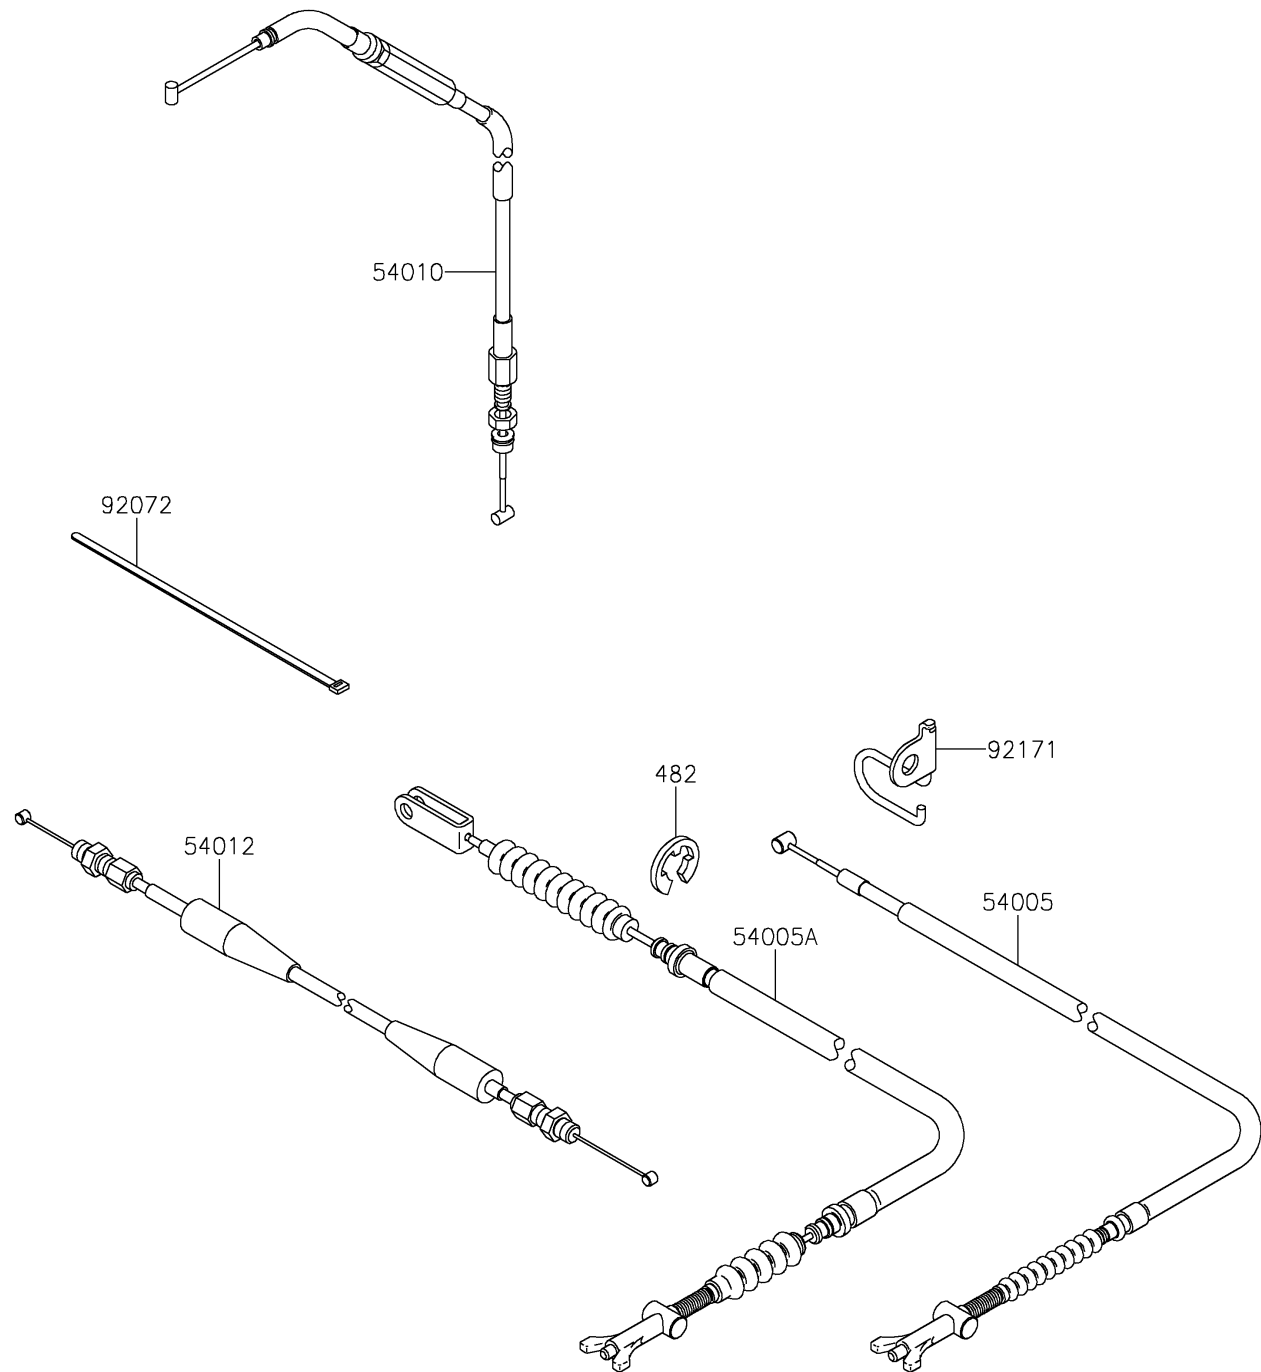

2023 Brute Force 750 4x4i EPS

PARTS DIAGRAM

Cables

F2540

2023 Brute Force 750 4x4i EPS

PARTS LIST

Cables

ITEM NAME	PART NUMBER	QUANTITY
-----------	-------------	----------
