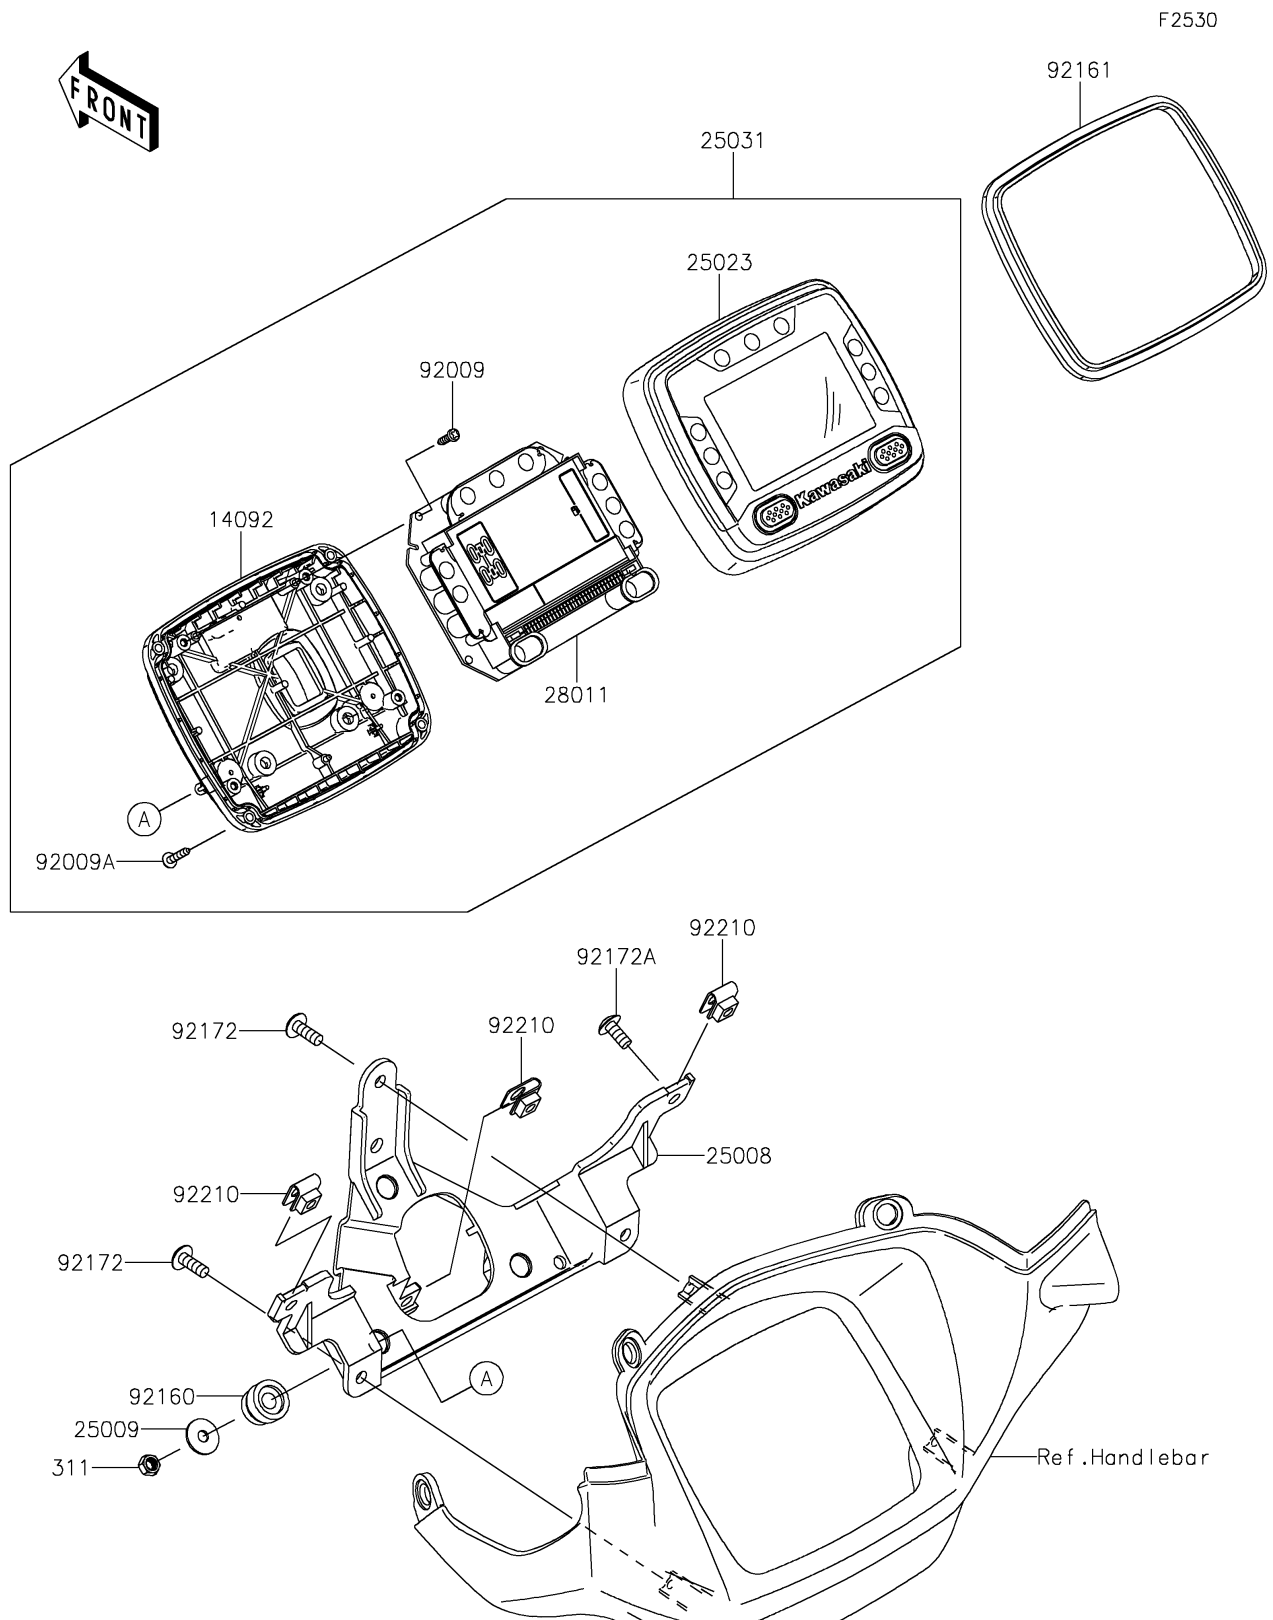

2023 Brute Force 750 4x4i EPS

PARTS DIAGRAM

Meter(s)

2023 Brute Force 750 4x4i EPS

PARTS LIST

Meter(s)

ITEM NAME	PART NUMBER	QUANTITY
-----------	-------------	----------
