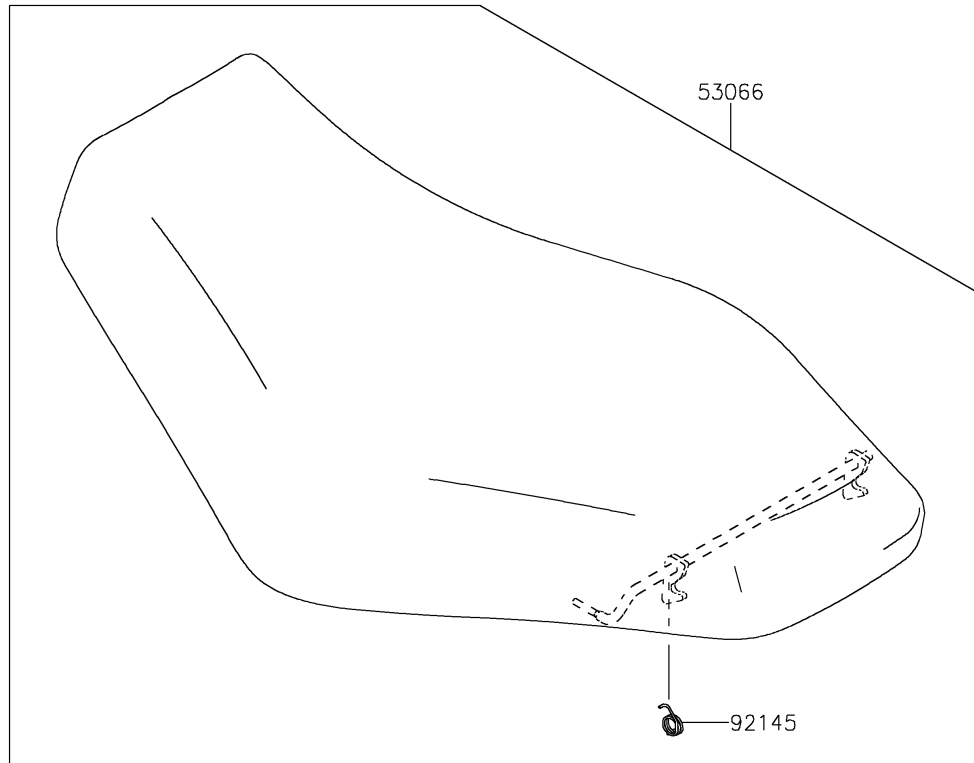

2022 BRUTE FORCE® 750 4x4i EPS

PARTS DIAGRAM

Seat

F2510

2022 BRUTE FORCE® 750 4x4i EPS

PARTS LIST

Seat

ITEM NAME	PART NUMBER	QUANTITY
-----------	-------------	----------
