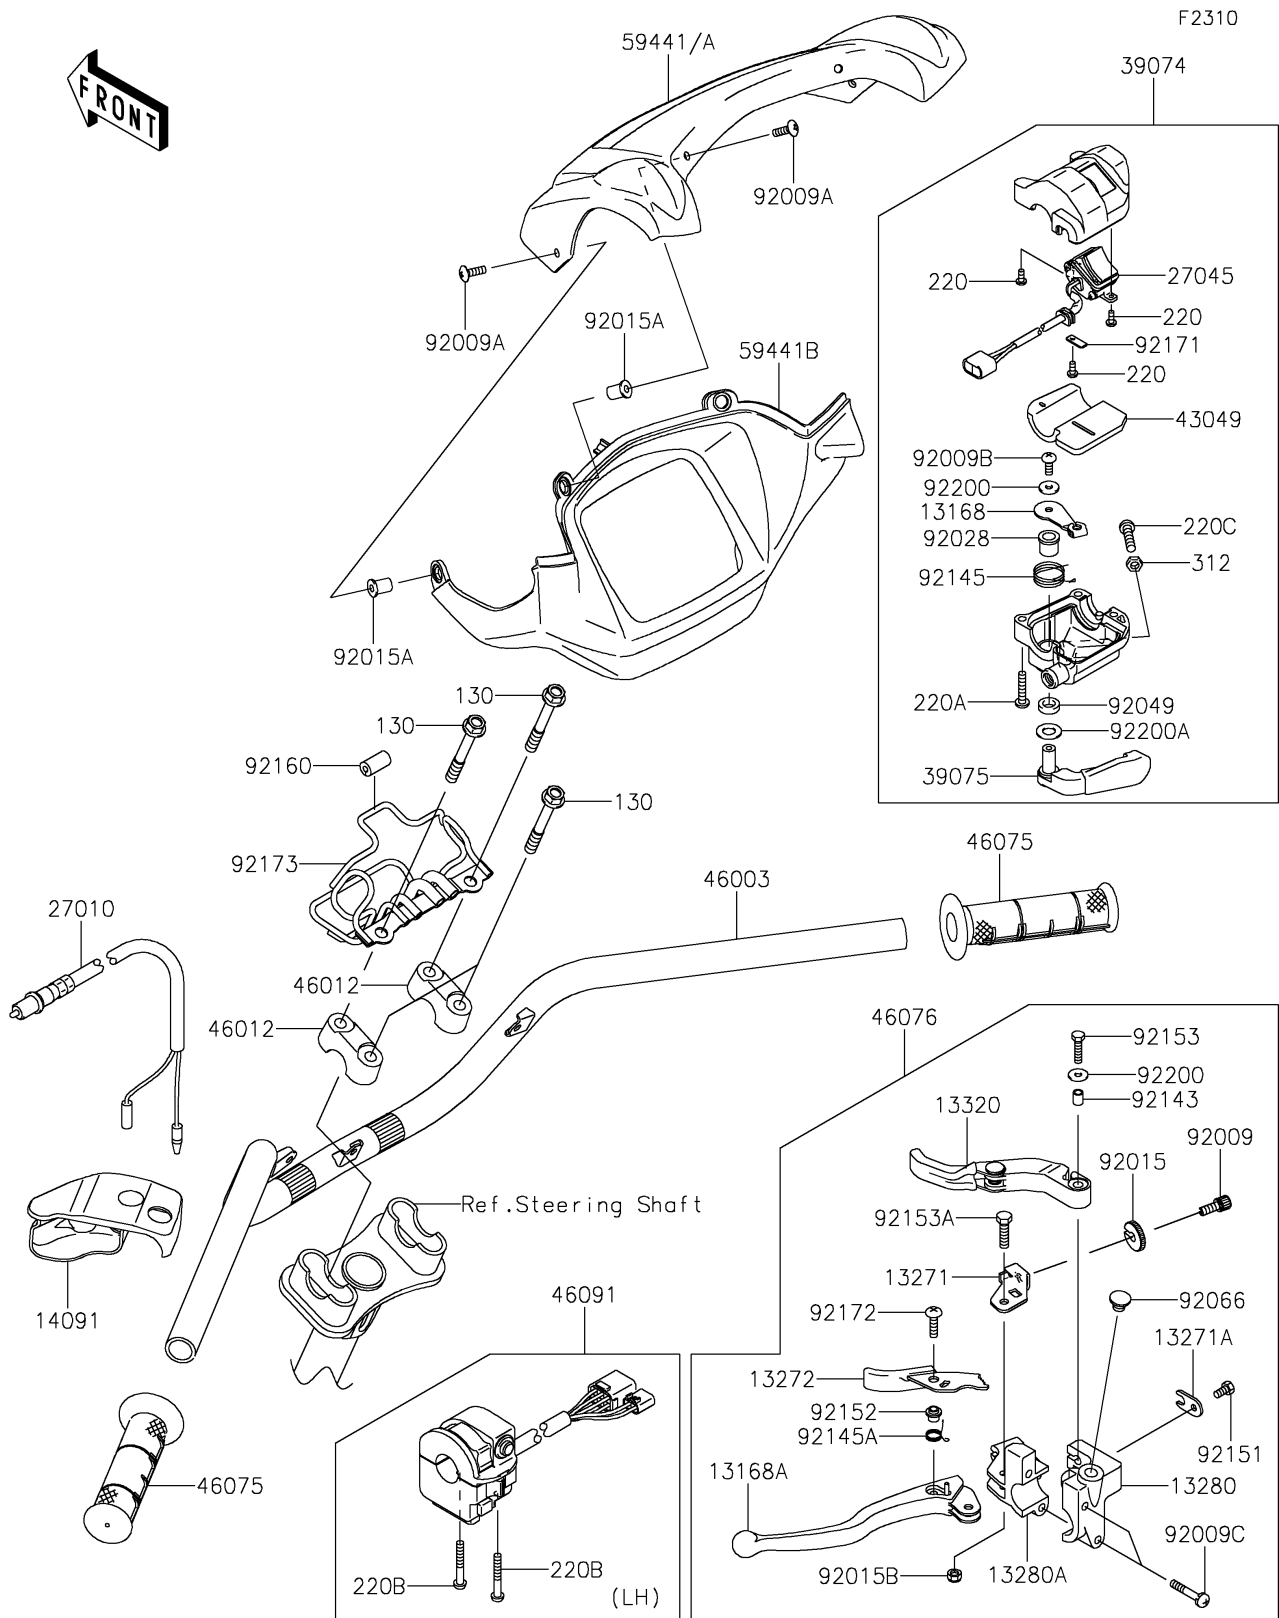

2022 BRUTE FORCE® 750 4x4i EPS

Kawasaki
Let the Good Times Roll®

PARTS DIAGRAM

Handlebar

2022 BRUTE FORCE® 750 4x4i EPS

PARTS LIST

Handlebar

ITEM NAME	PART NUMBER	QUANTITY
-----------	-------------	----------
