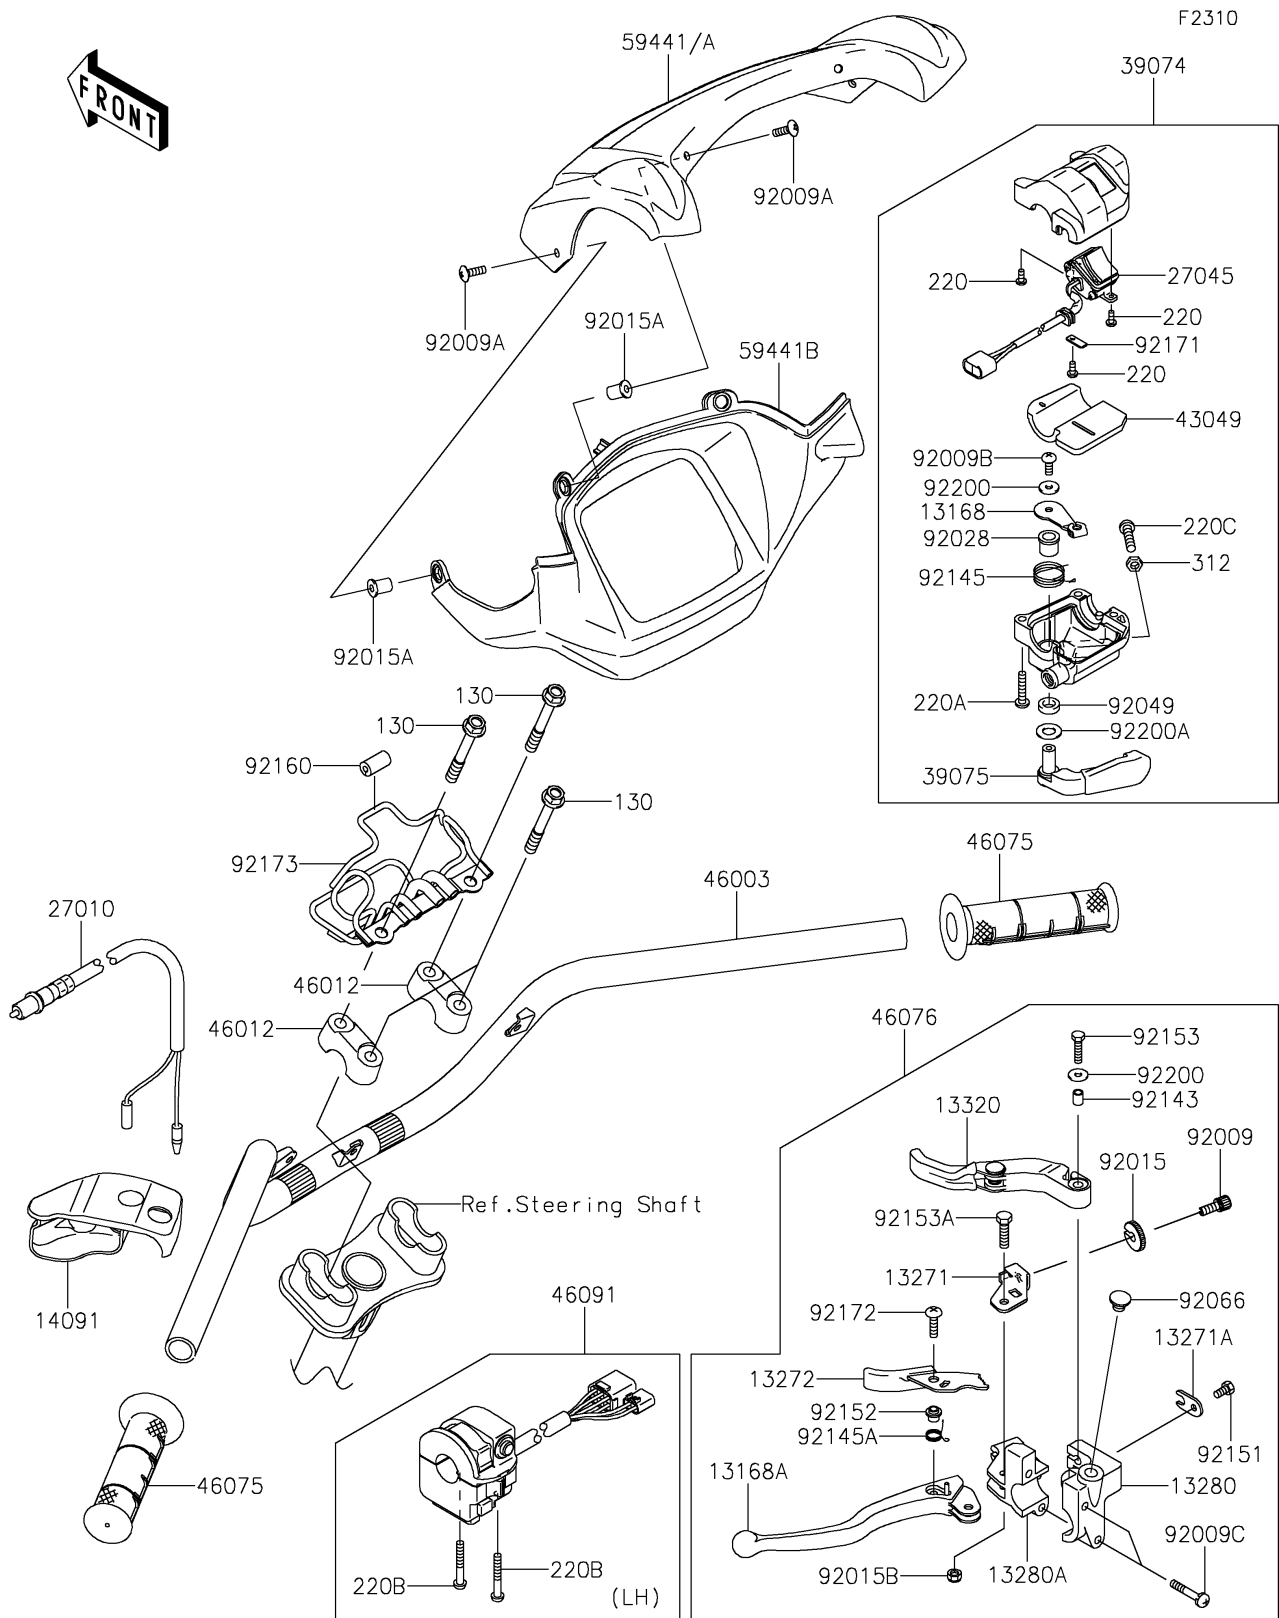

2023 Brute Force 750 4x4i EPS

PARTS DIAGRAM

Handlebar

2023 Brute Force 750 4x4i EPS

PARTS LIST

Handlebar

ITEM NAME	PART NUMBER	QUANTITY
-----------	-------------	----------
