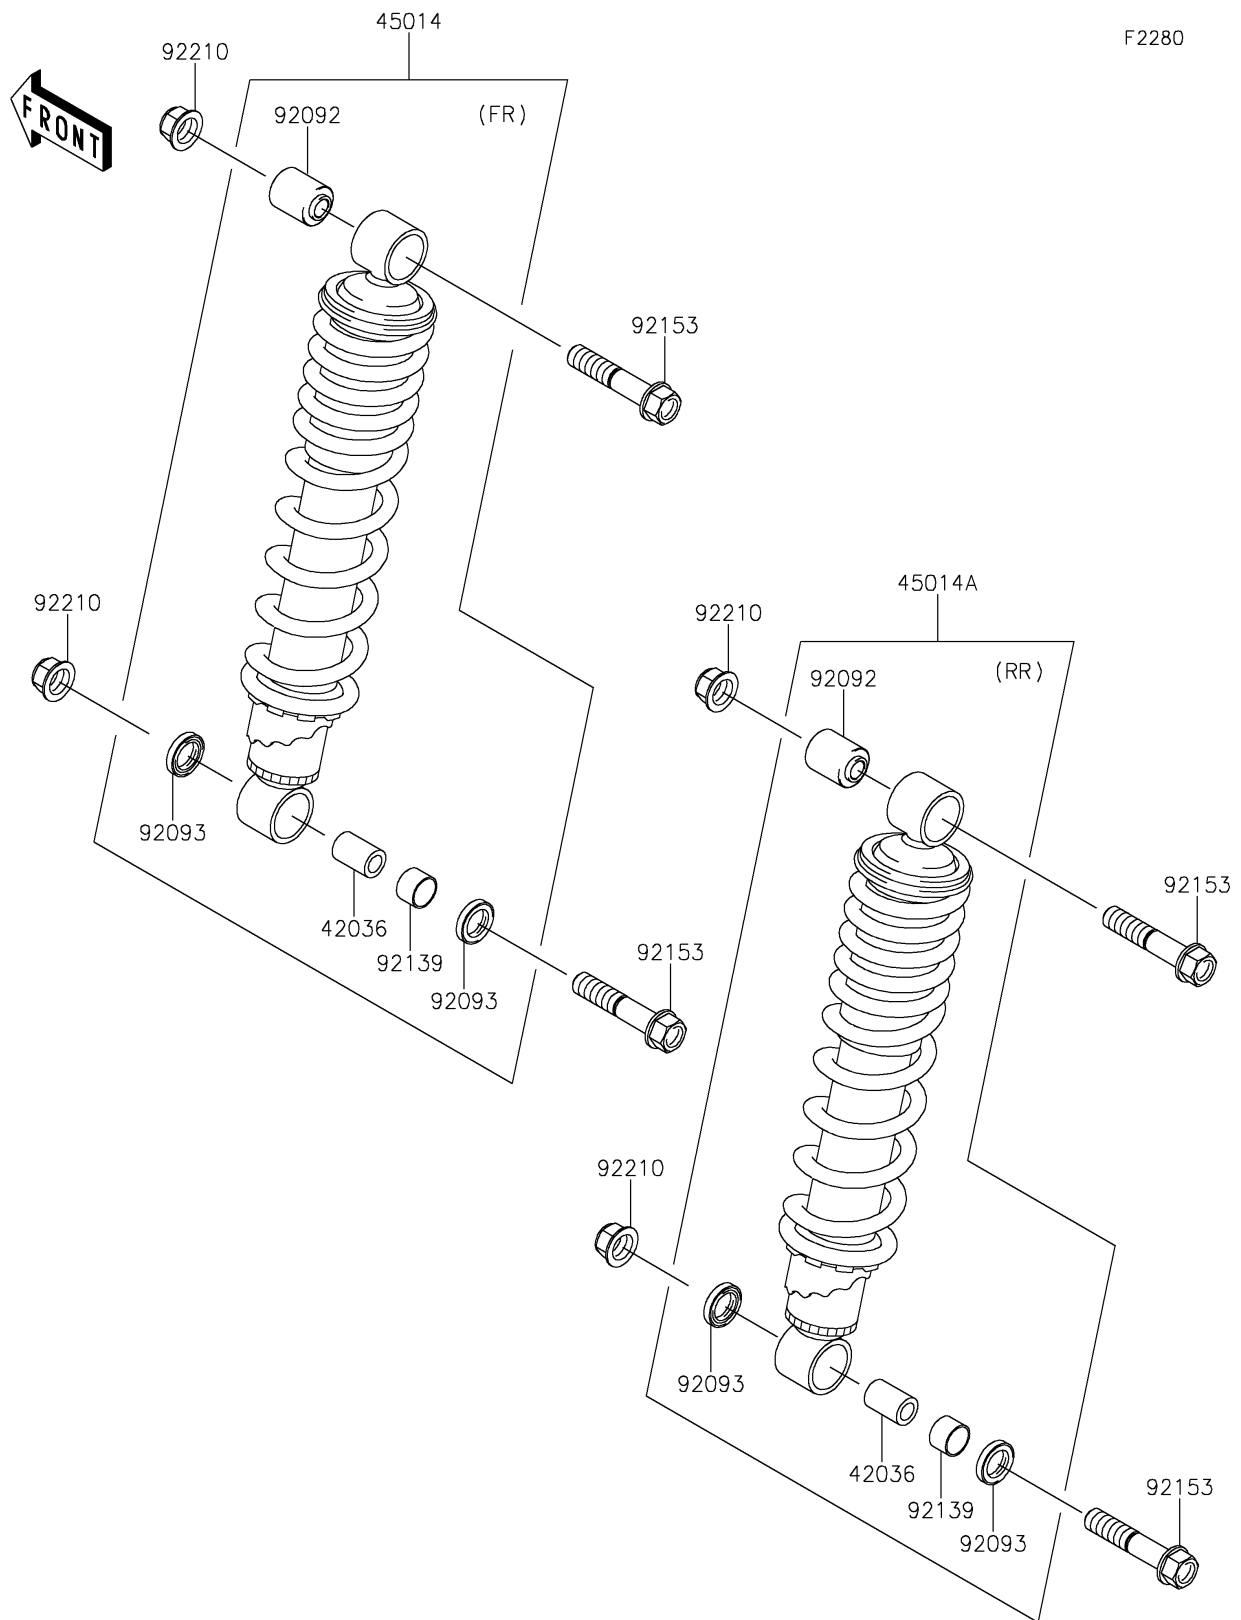

2023 Brute Force 750 4x4i EPS

PARTS DIAGRAM

Shock Absorber(s)

2023 Brute Force 750 4x4i EPS

PARTS LIST

Shock Absorber(s)

ITEM NAME	PART NUMBER	QUANTITY
-----------	-------------	----------
