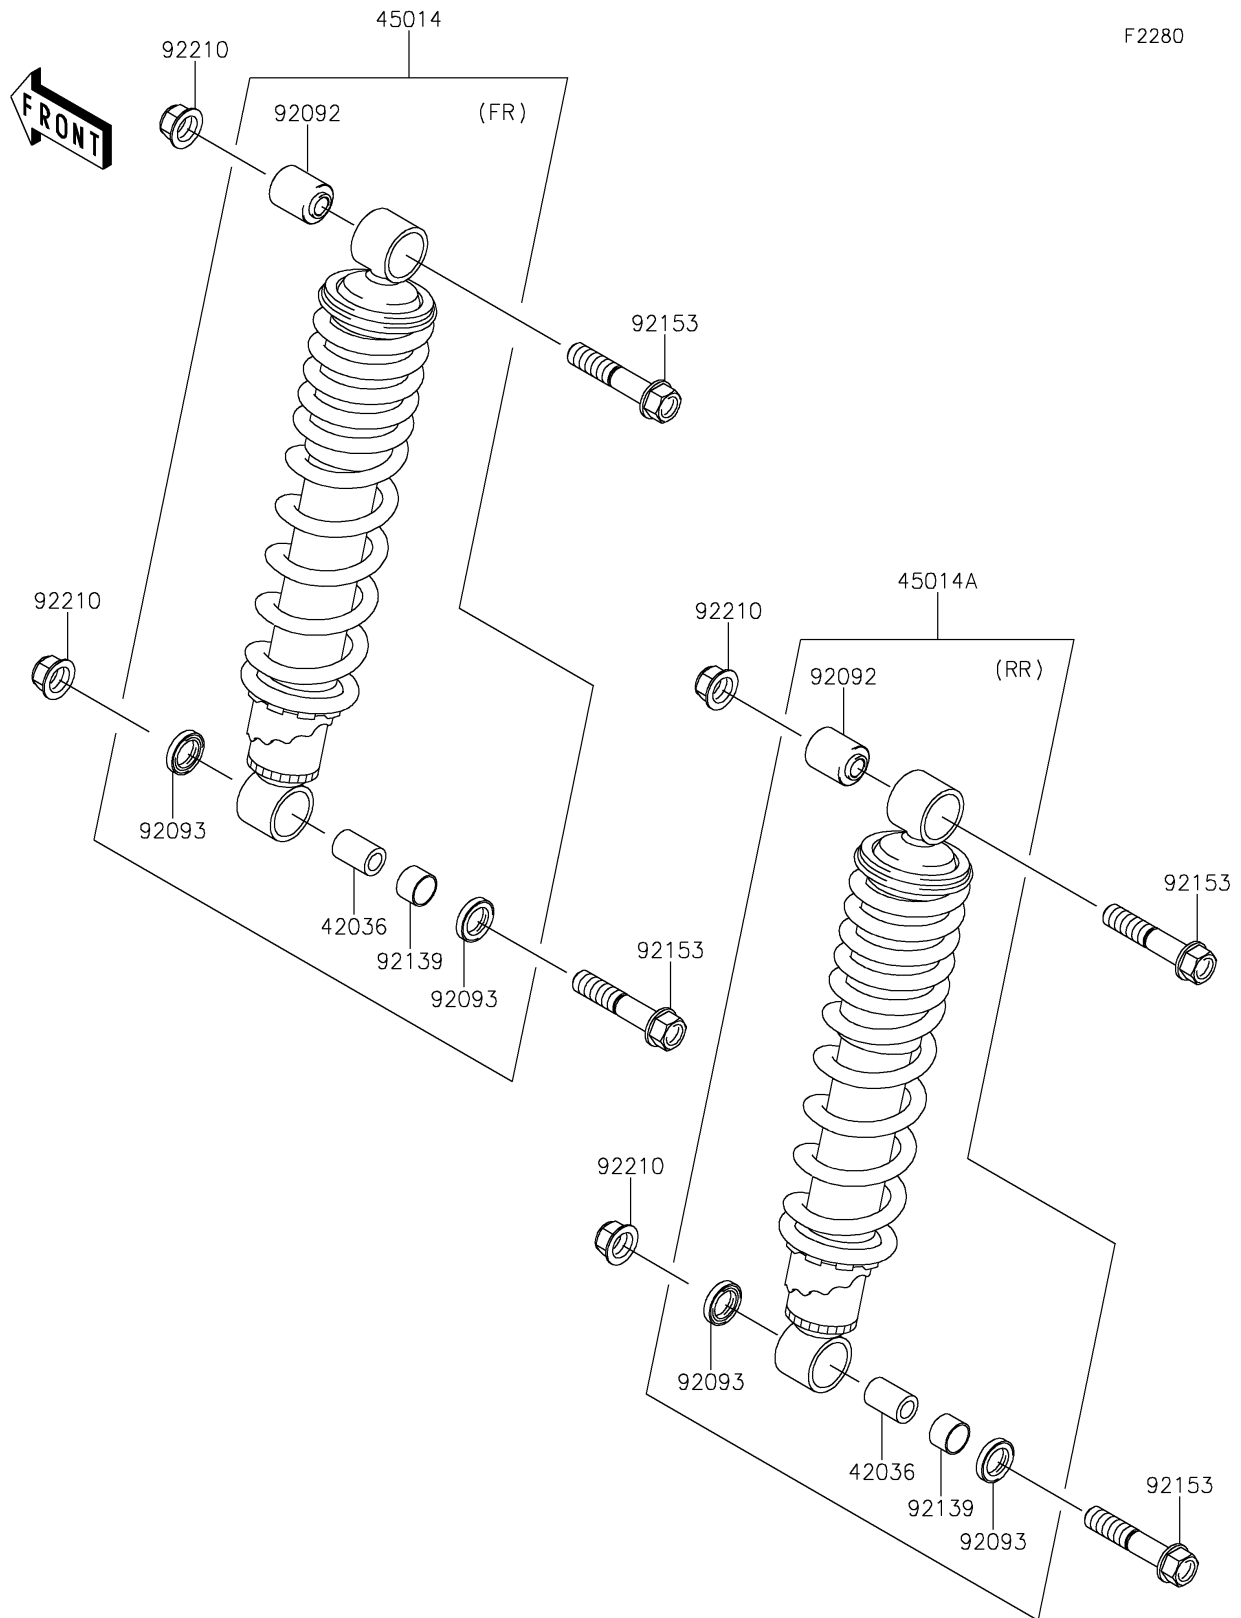

2022 BRUTE FORCE® 750 4x4i EPS

PARTS DIAGRAM

Shock Absorber(s)

2022 BRUTE FORCE® 750 4x4i EPS

PARTS LIST

Shock Absorber(s)

ITEM NAME	PART NUMBER	QUANTITY
-----------	-------------	----------
