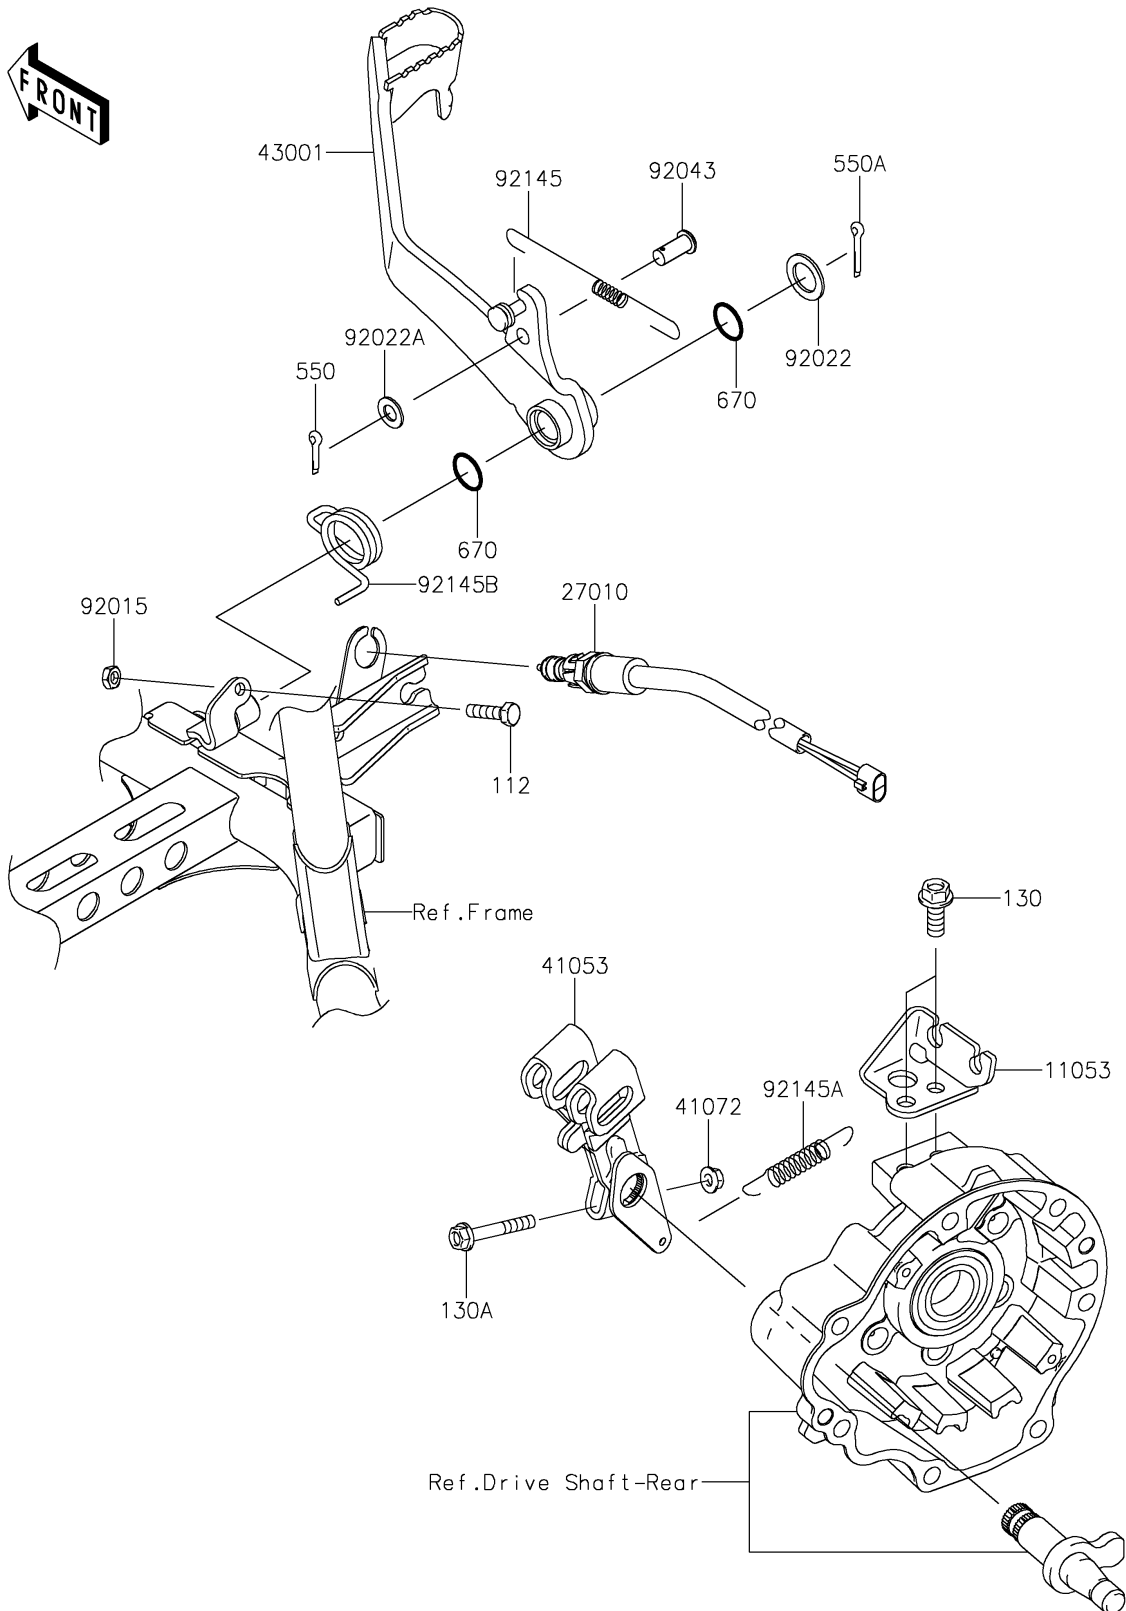

2023 Brute Force 750 4x4i EPS

PARTS DIAGRAM

Brake Pedal

F2260

2023 Brute Force 750 4x4i EPS

PARTS LIST

Brake Pedal

ITEM NAME	PART NUMBER	QUANTITY
-----------	-------------	----------
