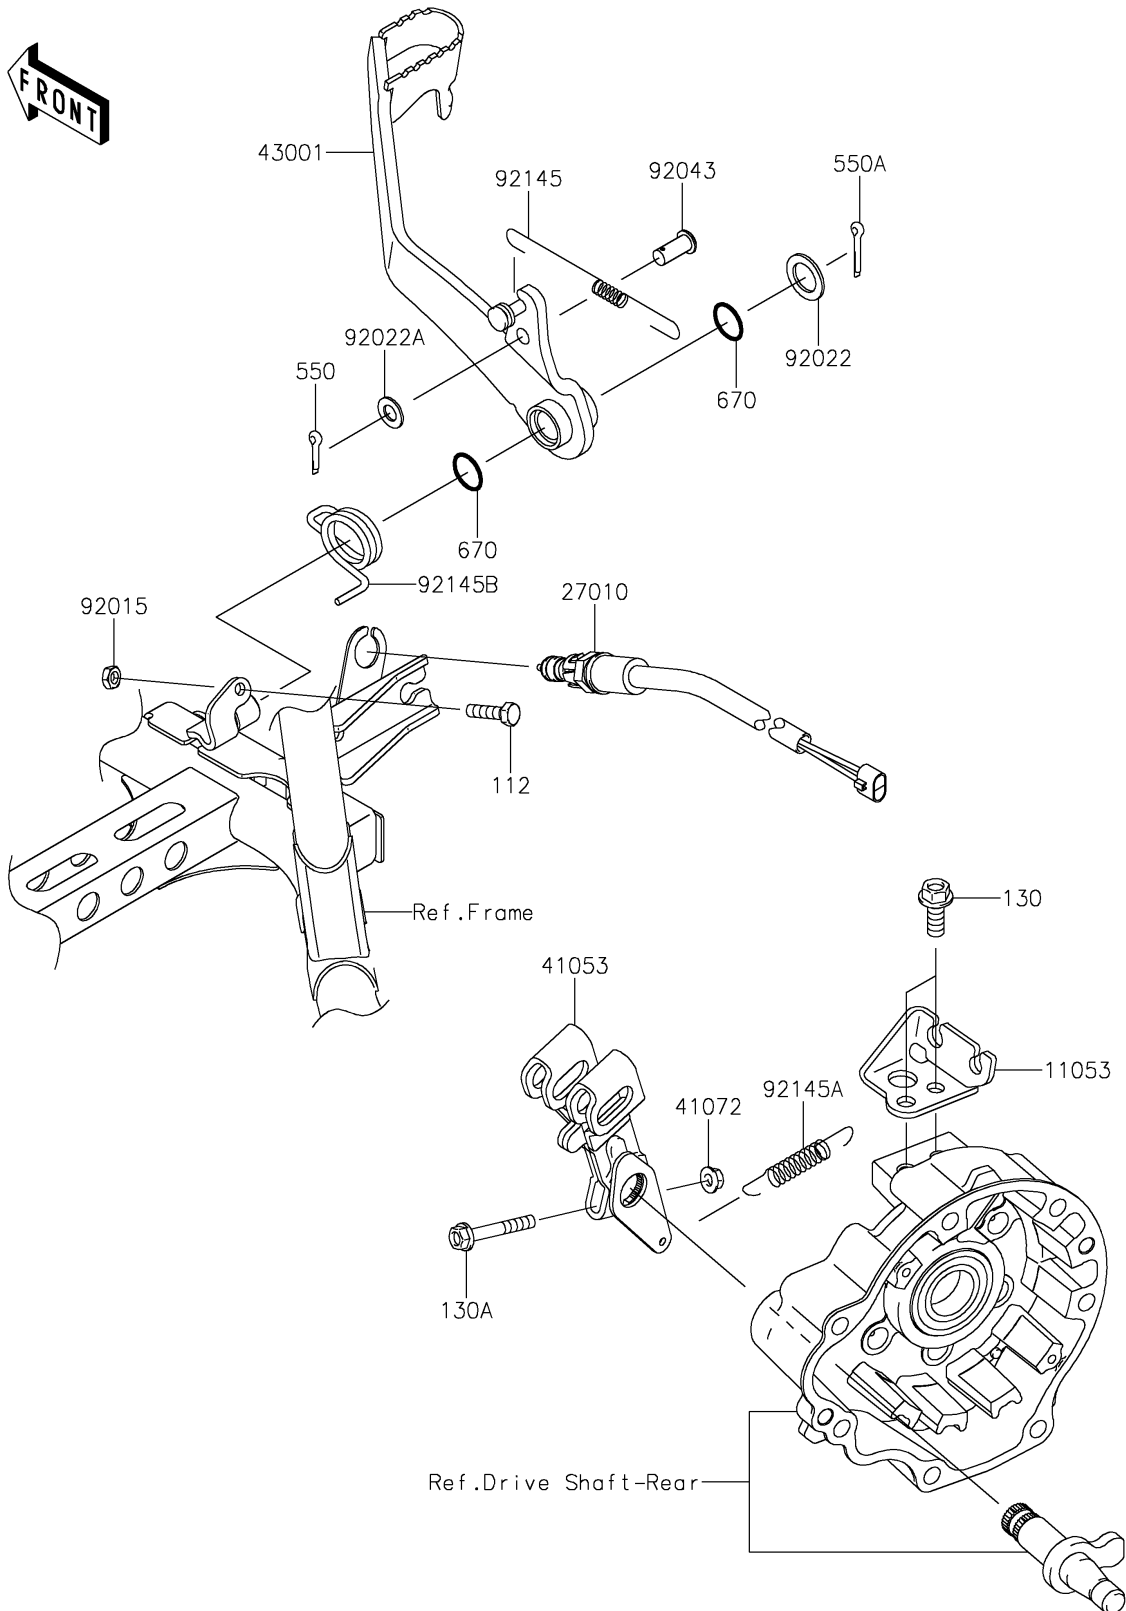

2022 BRUTE FORCE® 750 4x4i EPS

PARTS DIAGRAM

Brake Pedal

F2260

2022 BRUTE FORCE® 750 4x4i EPS

PARTS LIST

Brake Pedal

ITEM NAME	PART NUMBER	QUANTITY
-----------	-------------	----------
