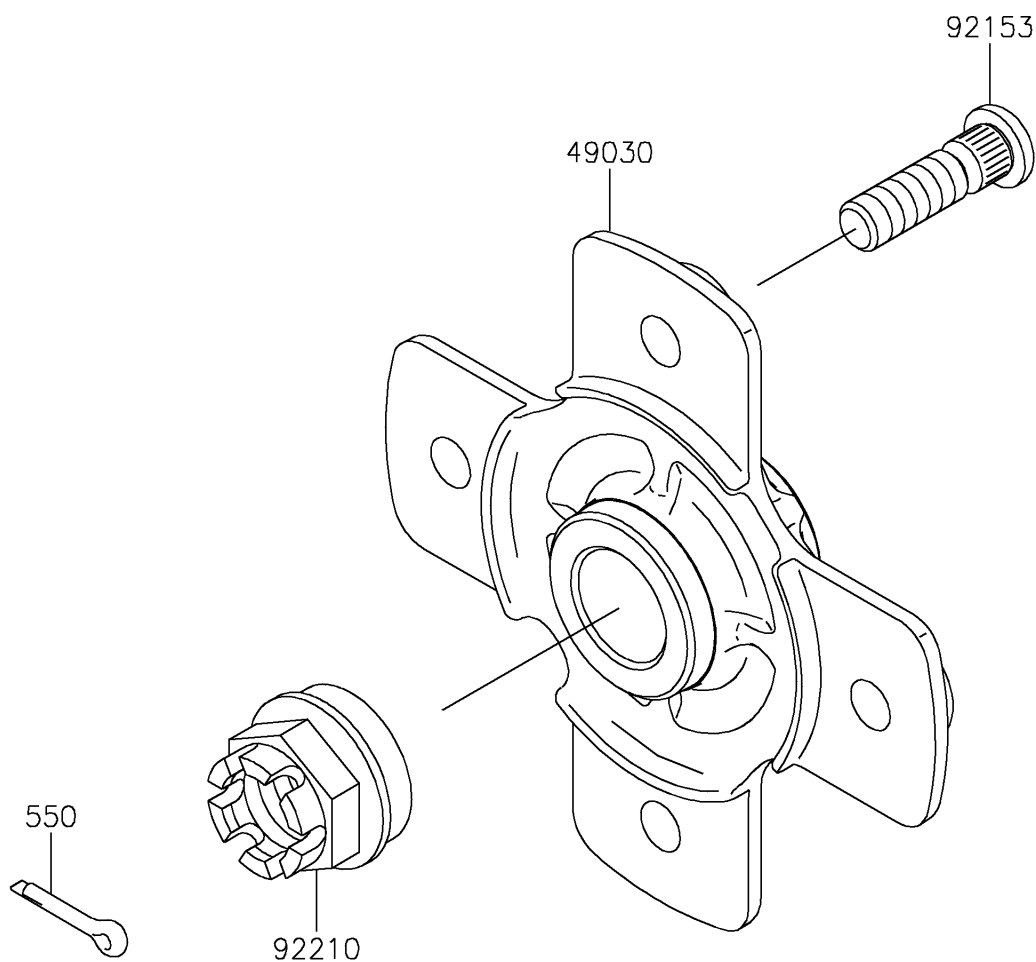

2023 Brute Force 750 4x4i EPS

PARTS DIAGRAM

Rear Hub

F2240

2023 Brute Force 750 4x4i EPS

PARTS LIST

Rear Hub

| ITEM NAME | PART NUMBER | QUANTITY |
|-----------|-------------|----------|
|-----------|-------------|----------|
