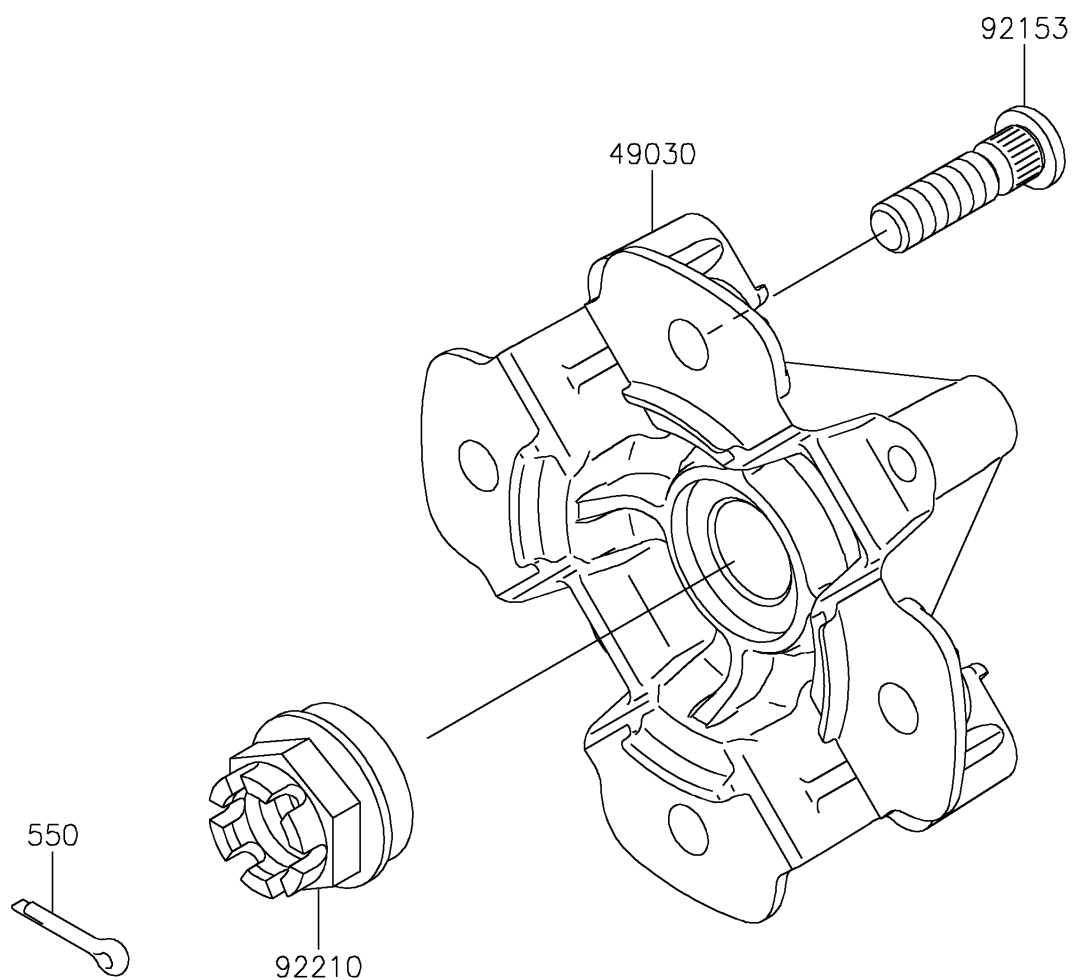

2023 Brute Force 750 4x4i EPS

PARTS DIAGRAM

Front Hub

F2230

2023 Brute Force 750 4x4i EPS

PARTS LIST

Front Hub

ITEM NAME	PART NUMBER	QUANTITY
-----------	-------------	----------
