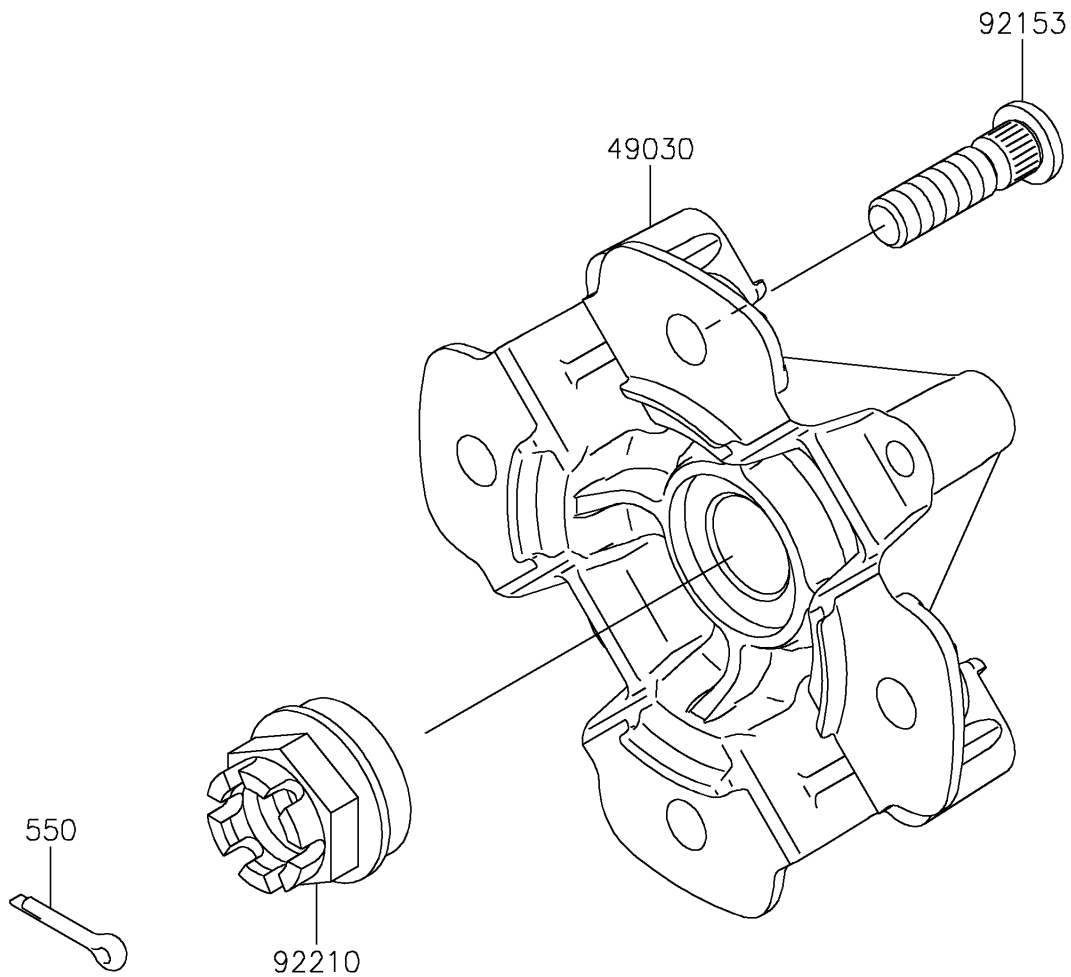

2022 BRUTE FORCE® 750 4x4i EPS

PARTS DIAGRAM

Front Hub

F2230

2022 BRUTE FORCE® 750 4x4i EPS

PARTS LIST

Front Hub

ITEM NAME	PART NUMBER	QUANTITY
-----------	-------------	----------
