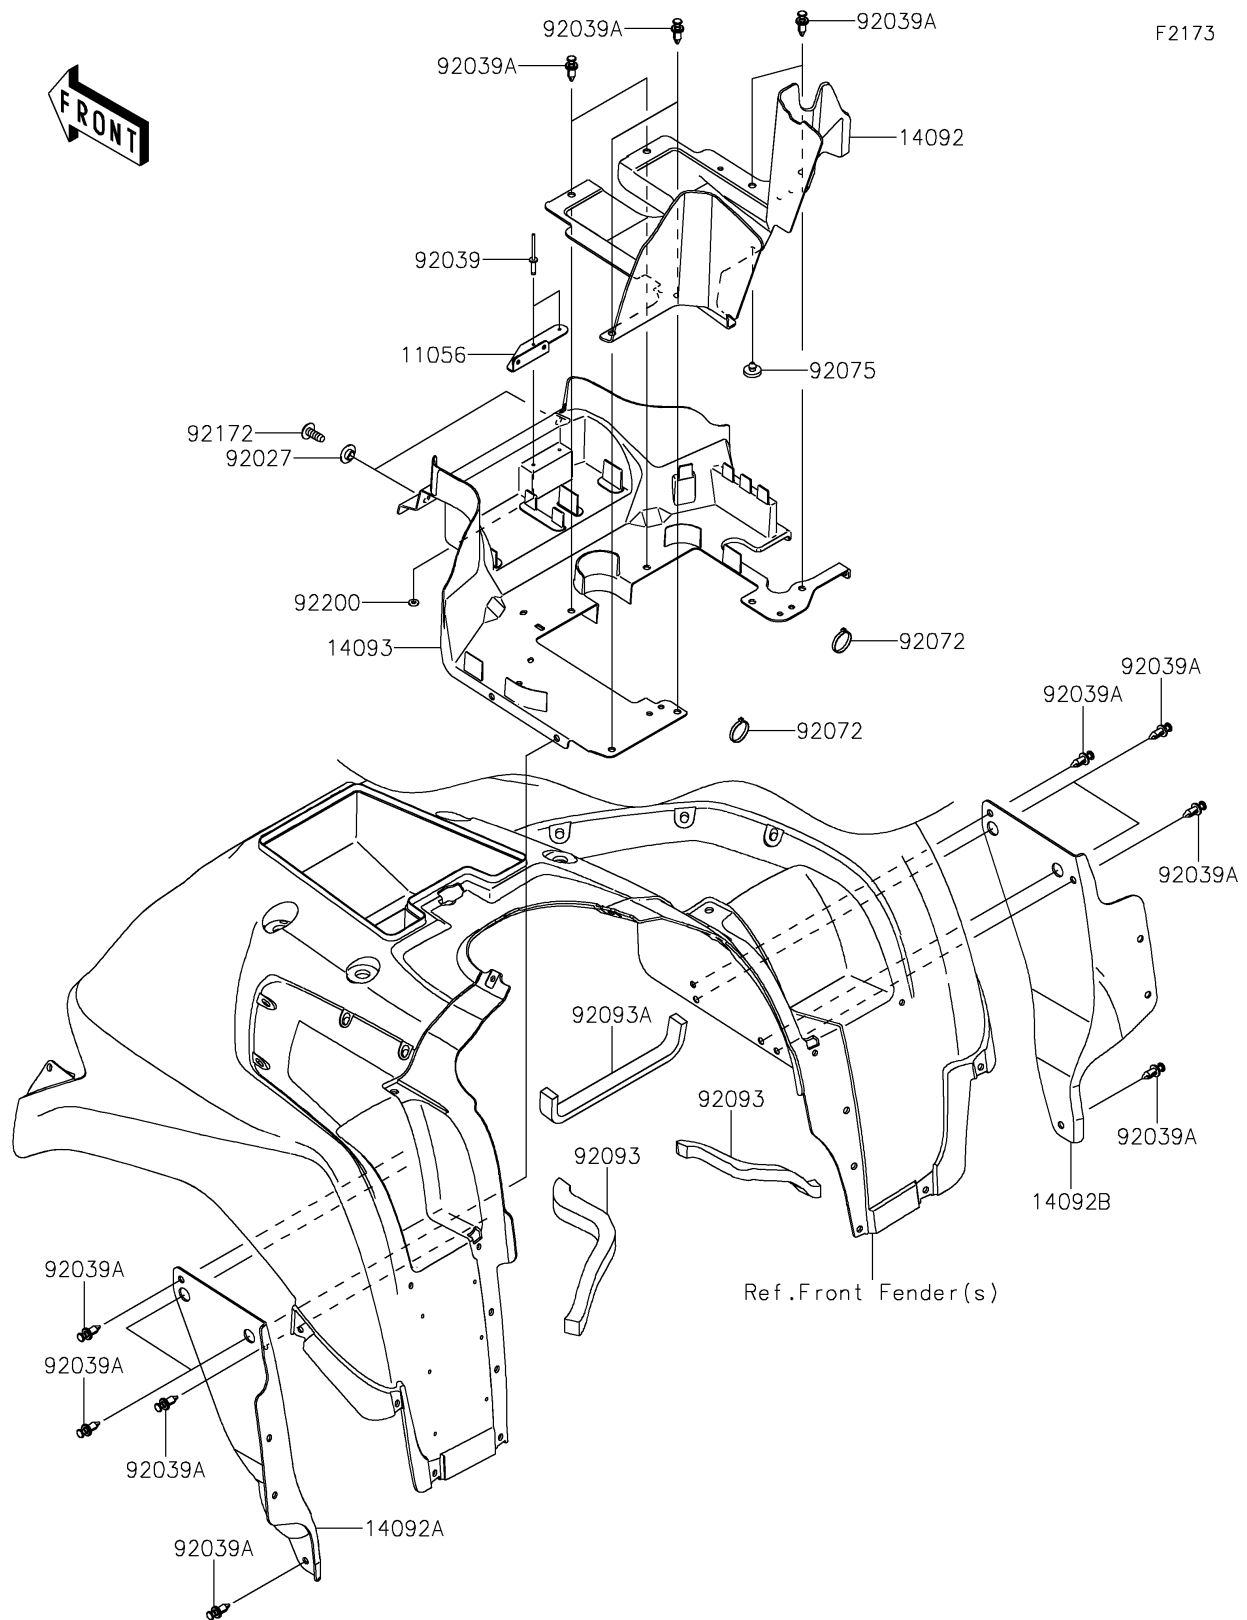

2023 Brute Force 750 4x4i EPS

PARTS DIAGRAM

Flap

2023 Brute Force 750 4x4i EPS

PARTS LIST

Flap

ITEM NAME	PART NUMBER	QUANTITY
-----------	-------------	----------
