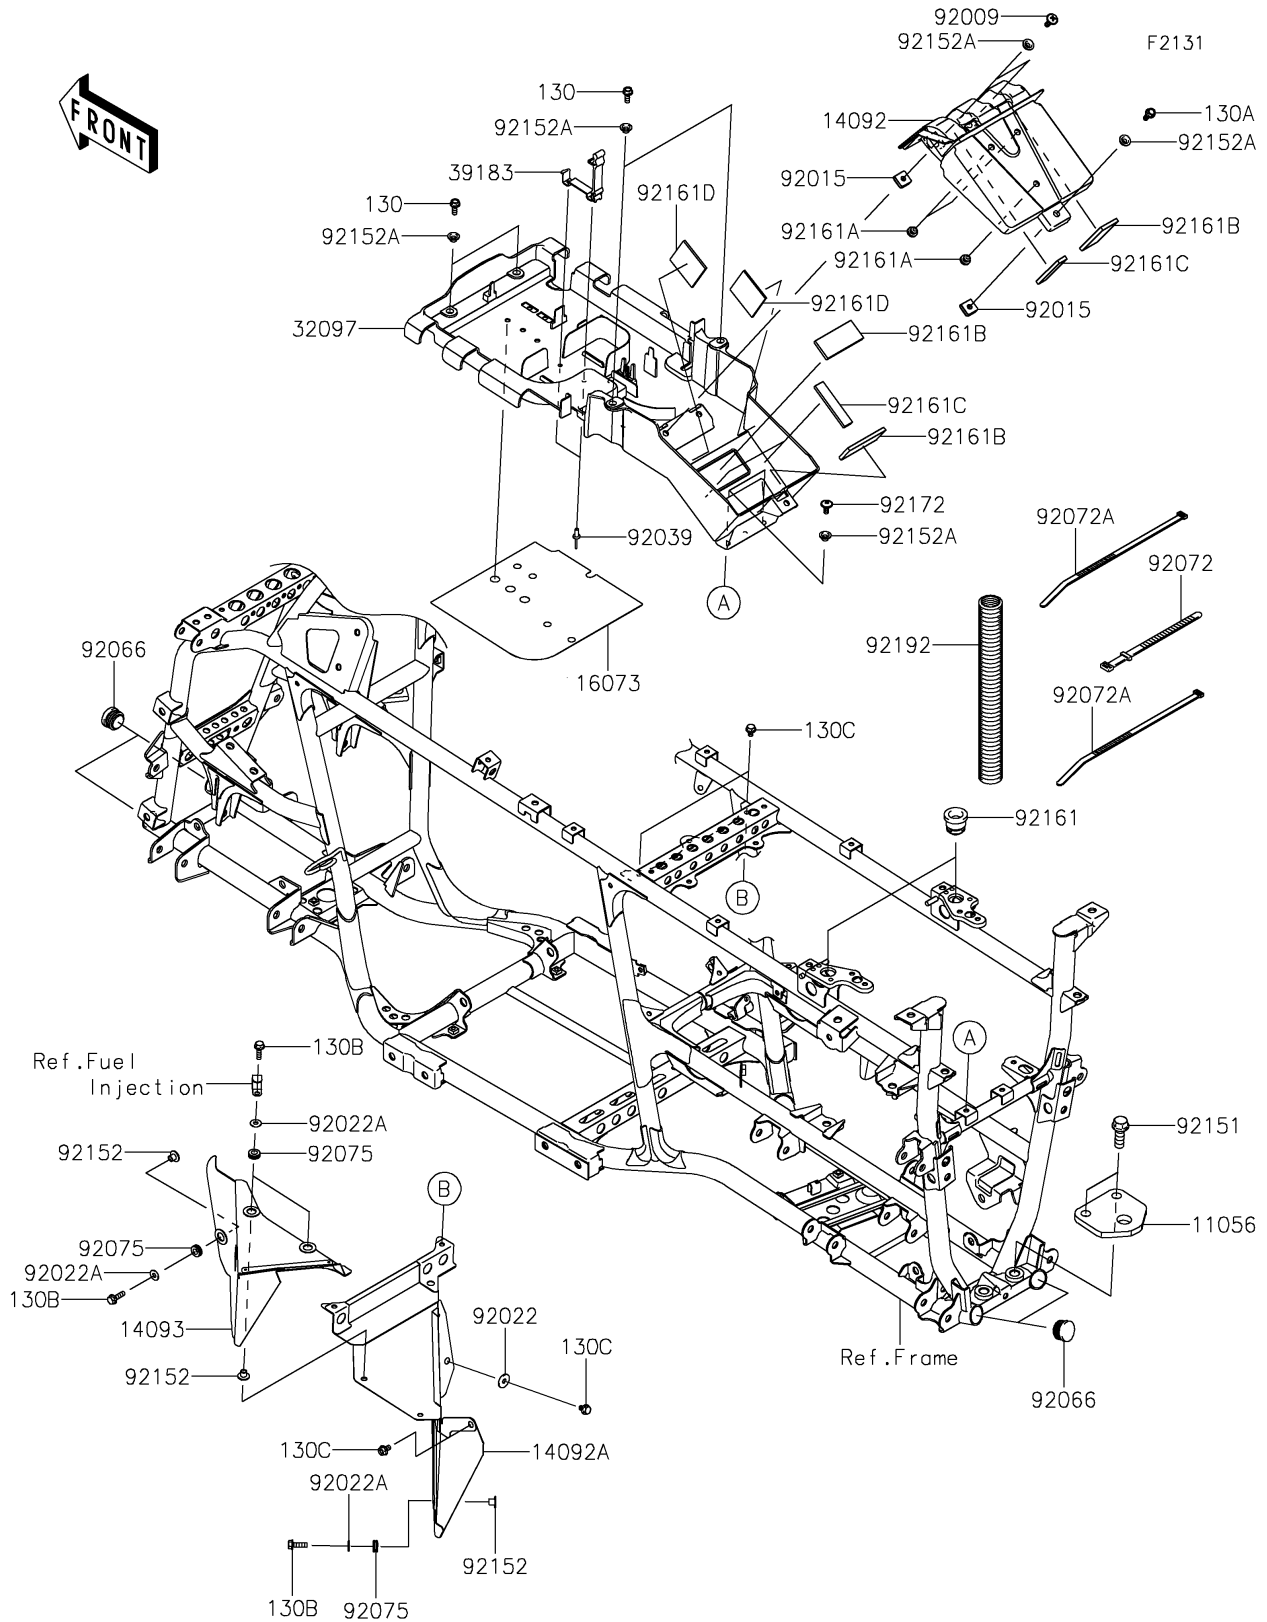

2022 BRUTE FORCE® 750 4x4i EPS

PARTS DIAGRAM

Frame Fittings

2022 BRUTE FORCE® 750 4x4i EPS

PARTS LIST

Frame Fittings

ITEM NAME	PART NUMBER	QUANTITY
-----------	-------------	----------
