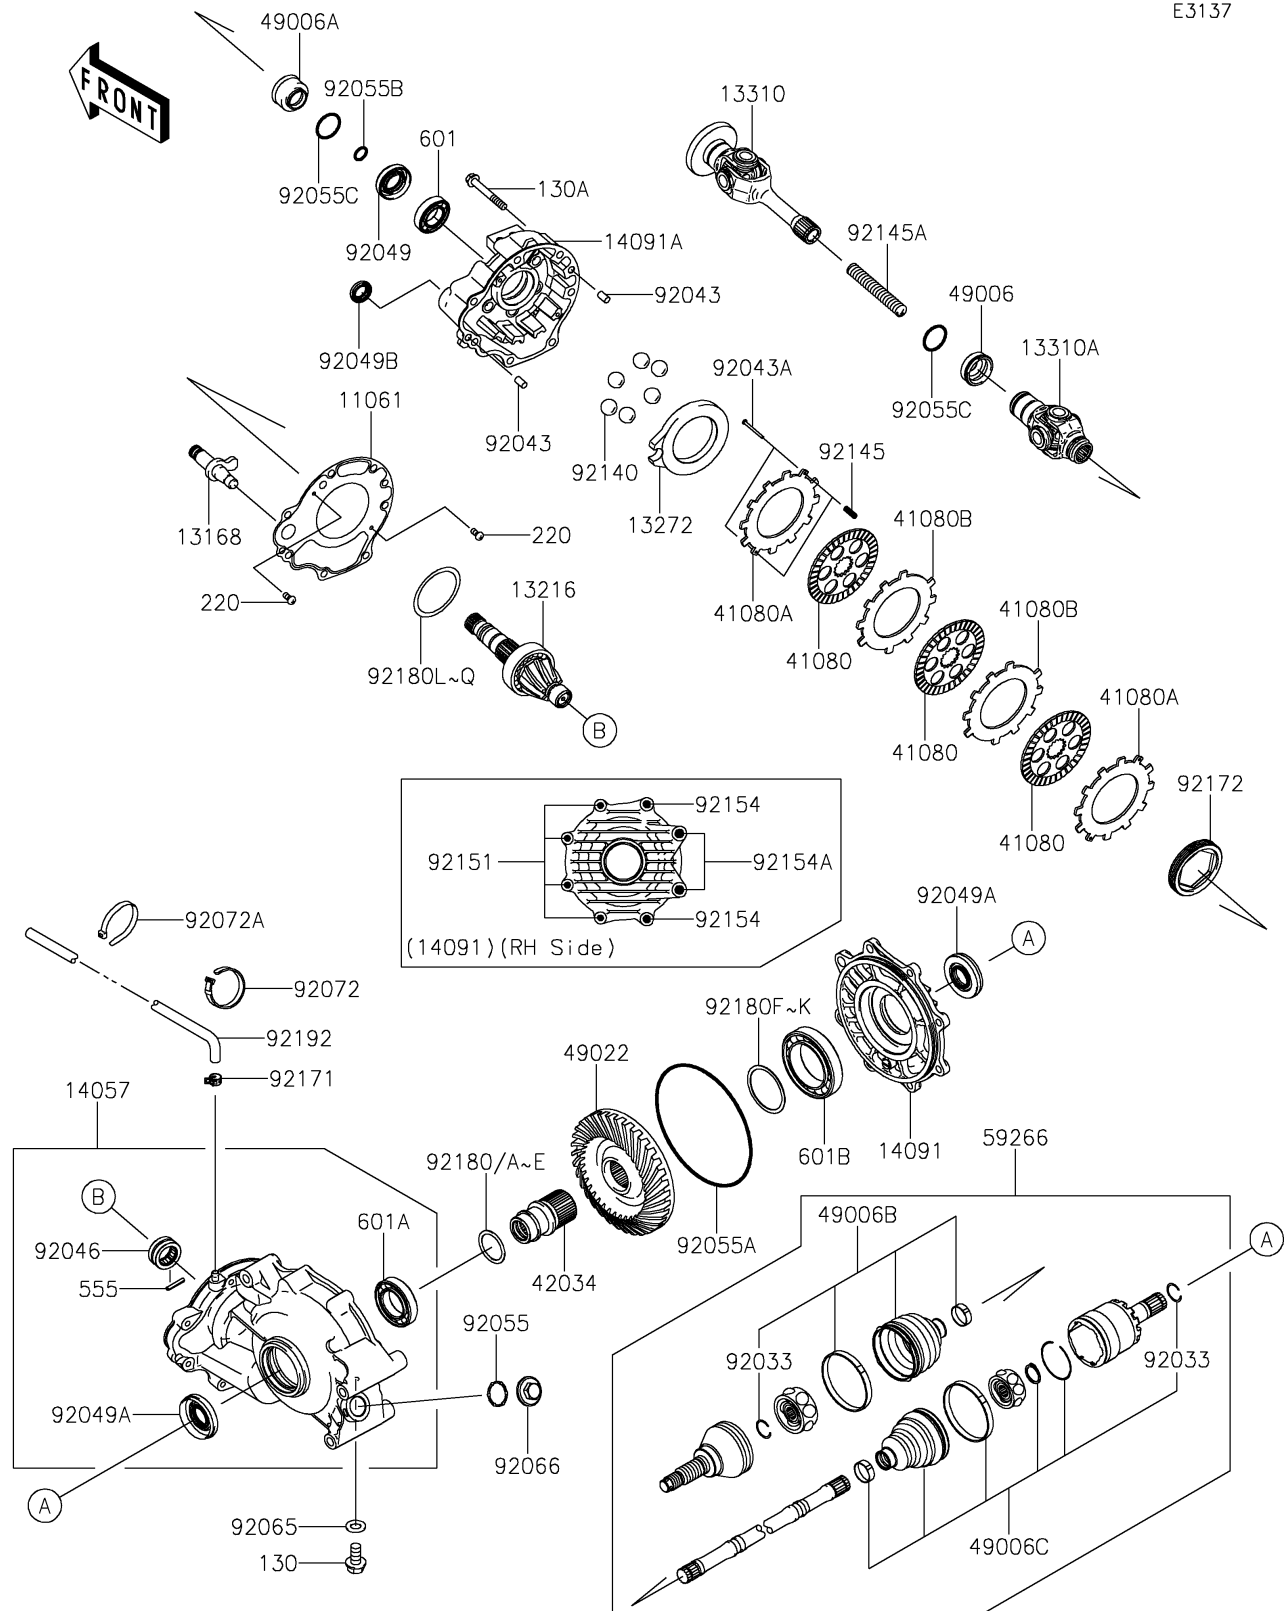

## PARTS DIAGRAM

### Drive Shaft-Rear

E3137

## PARTS LIST

### Drive Shaft-Rear

| ITEM NAME | PART NUMBER | QUANTITY |
|-----------|-------------|----------|
|-----------|-------------|----------|

---