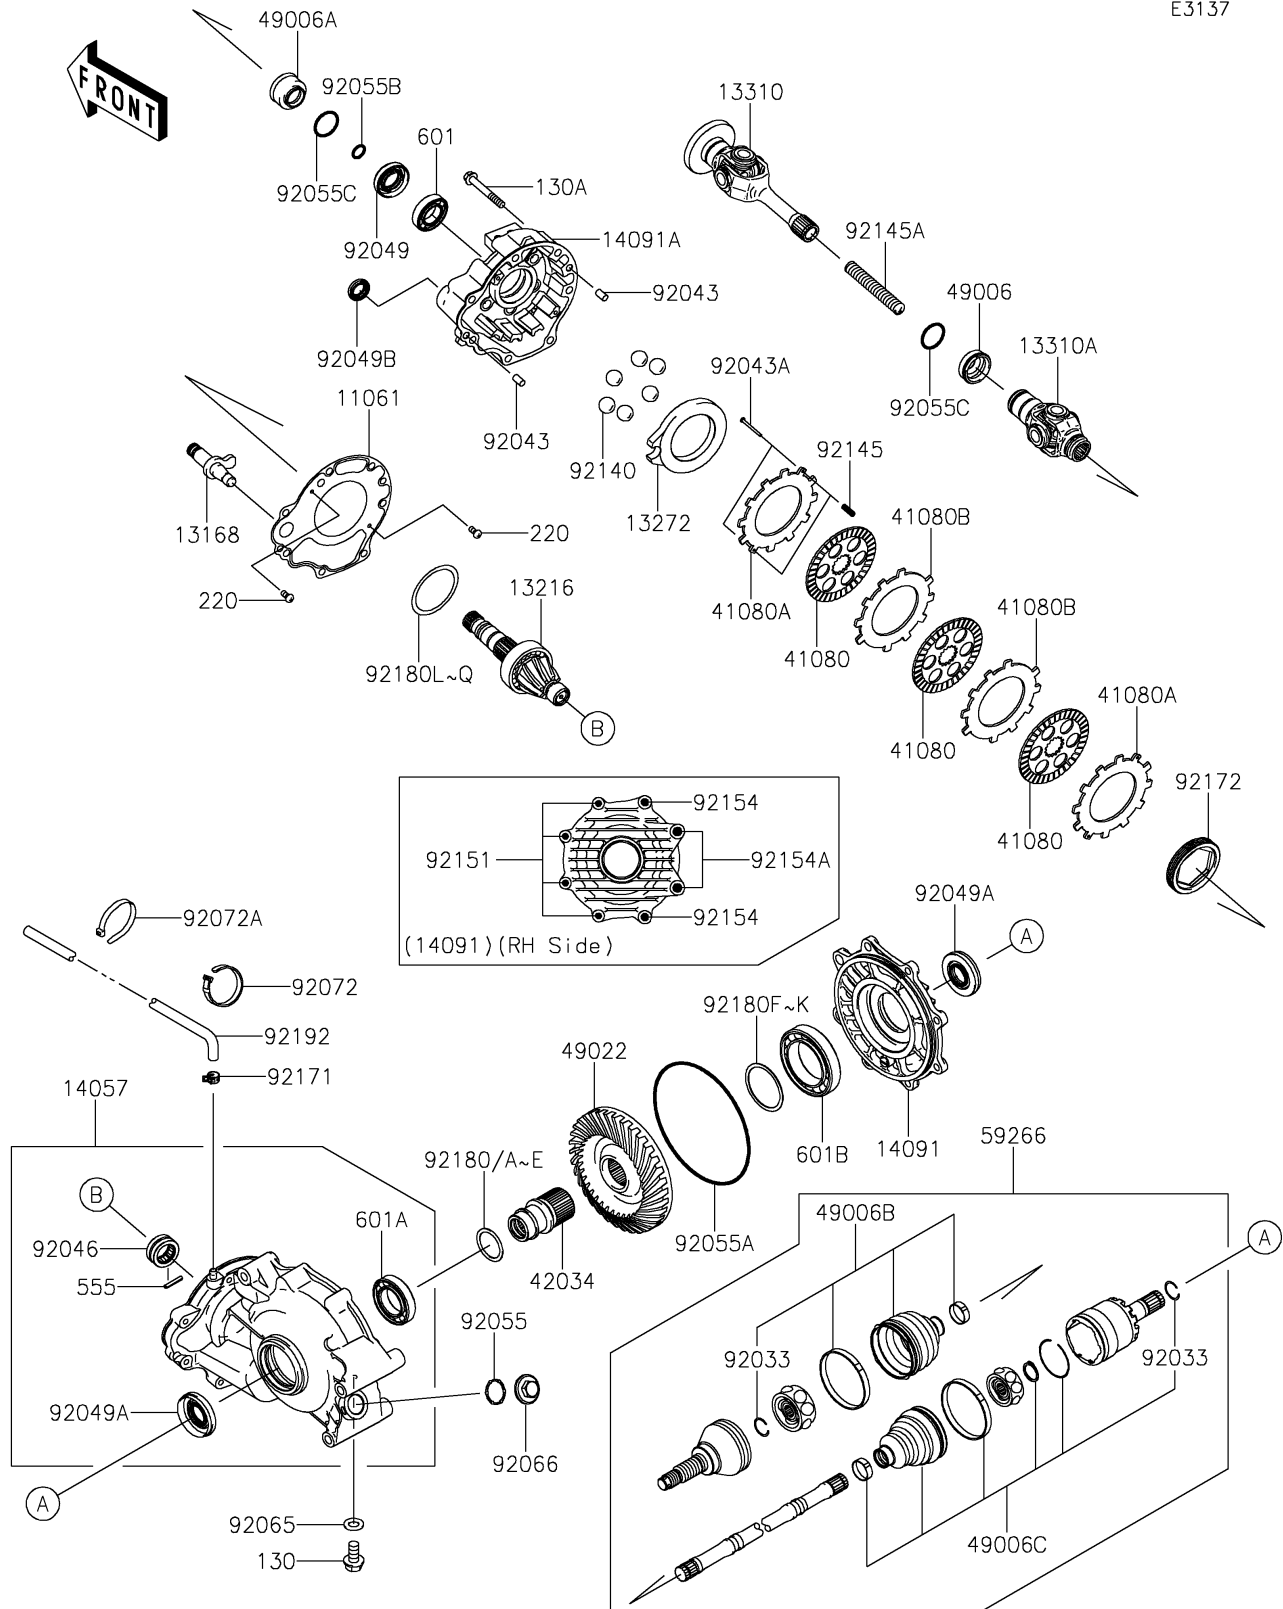

2022 BRUTE FORCE® 750 4x4i EPS

PARTS DIAGRAM

Drive Shaft-Rear

E3137

2022 BRUTE FORCE® 750 4x4i EPS

PARTS LIST

Drive Shaft-Rear

ITEM NAME	PART NUMBER	QUANTITY
-----------	-------------	----------
