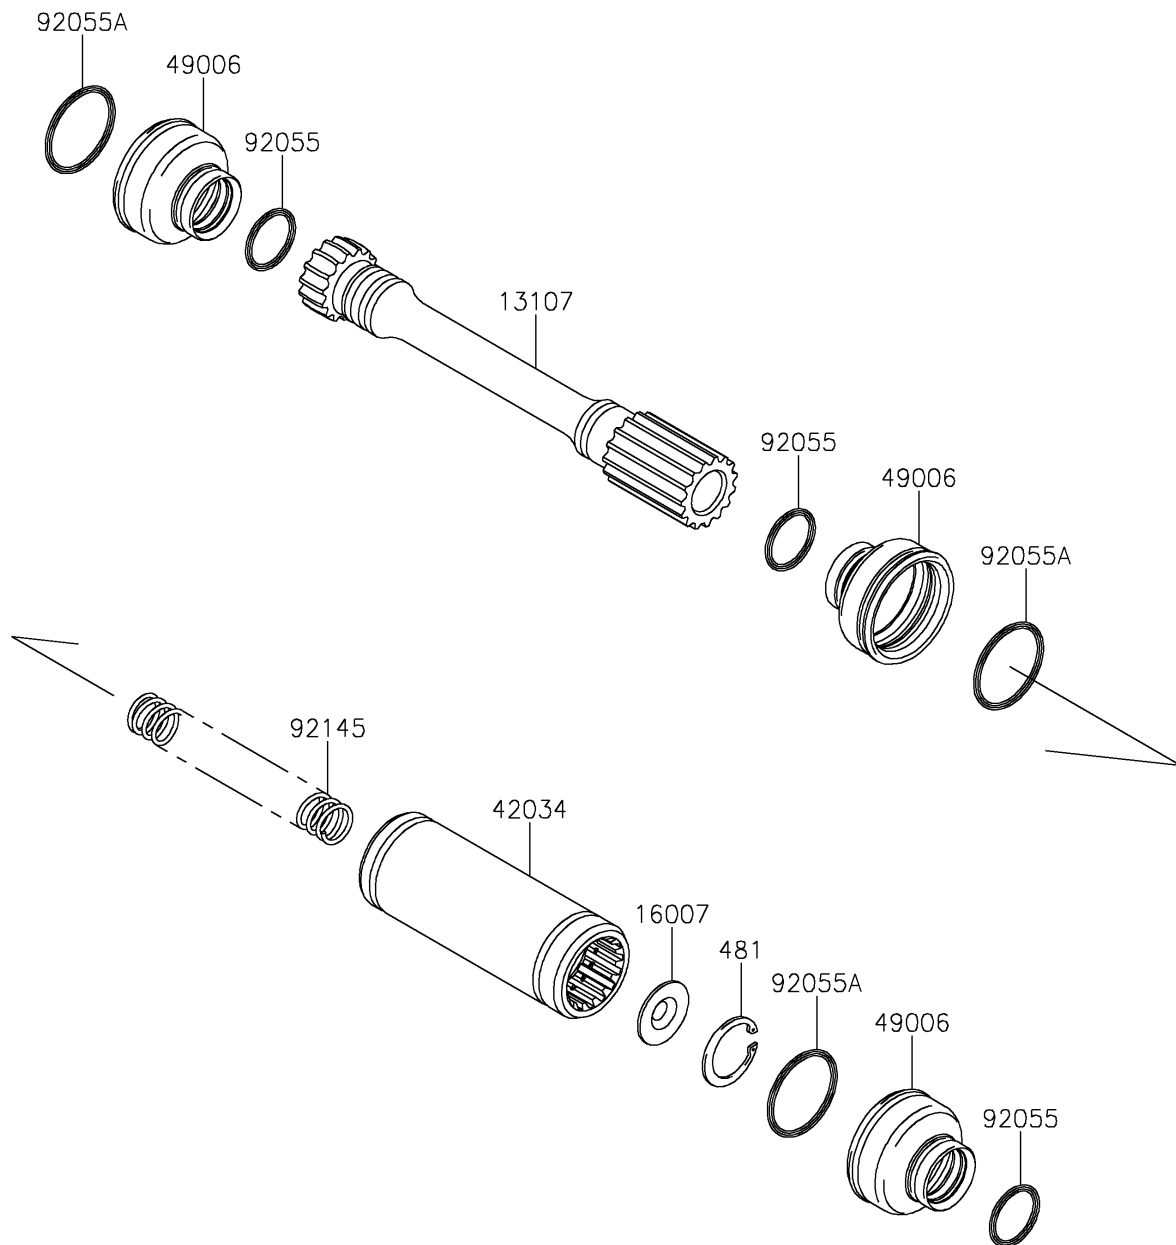

2023 Brute Force 750 4x4i EPS

PARTS DIAGRAM

Drive Shaft-Propeller

E3135

2023 Brute Force 750 4x4i EPS

PARTS LIST

Drive Shaft-Propeller

ITEM NAME	PART NUMBER	QUANTITY
-----------	-------------	----------
